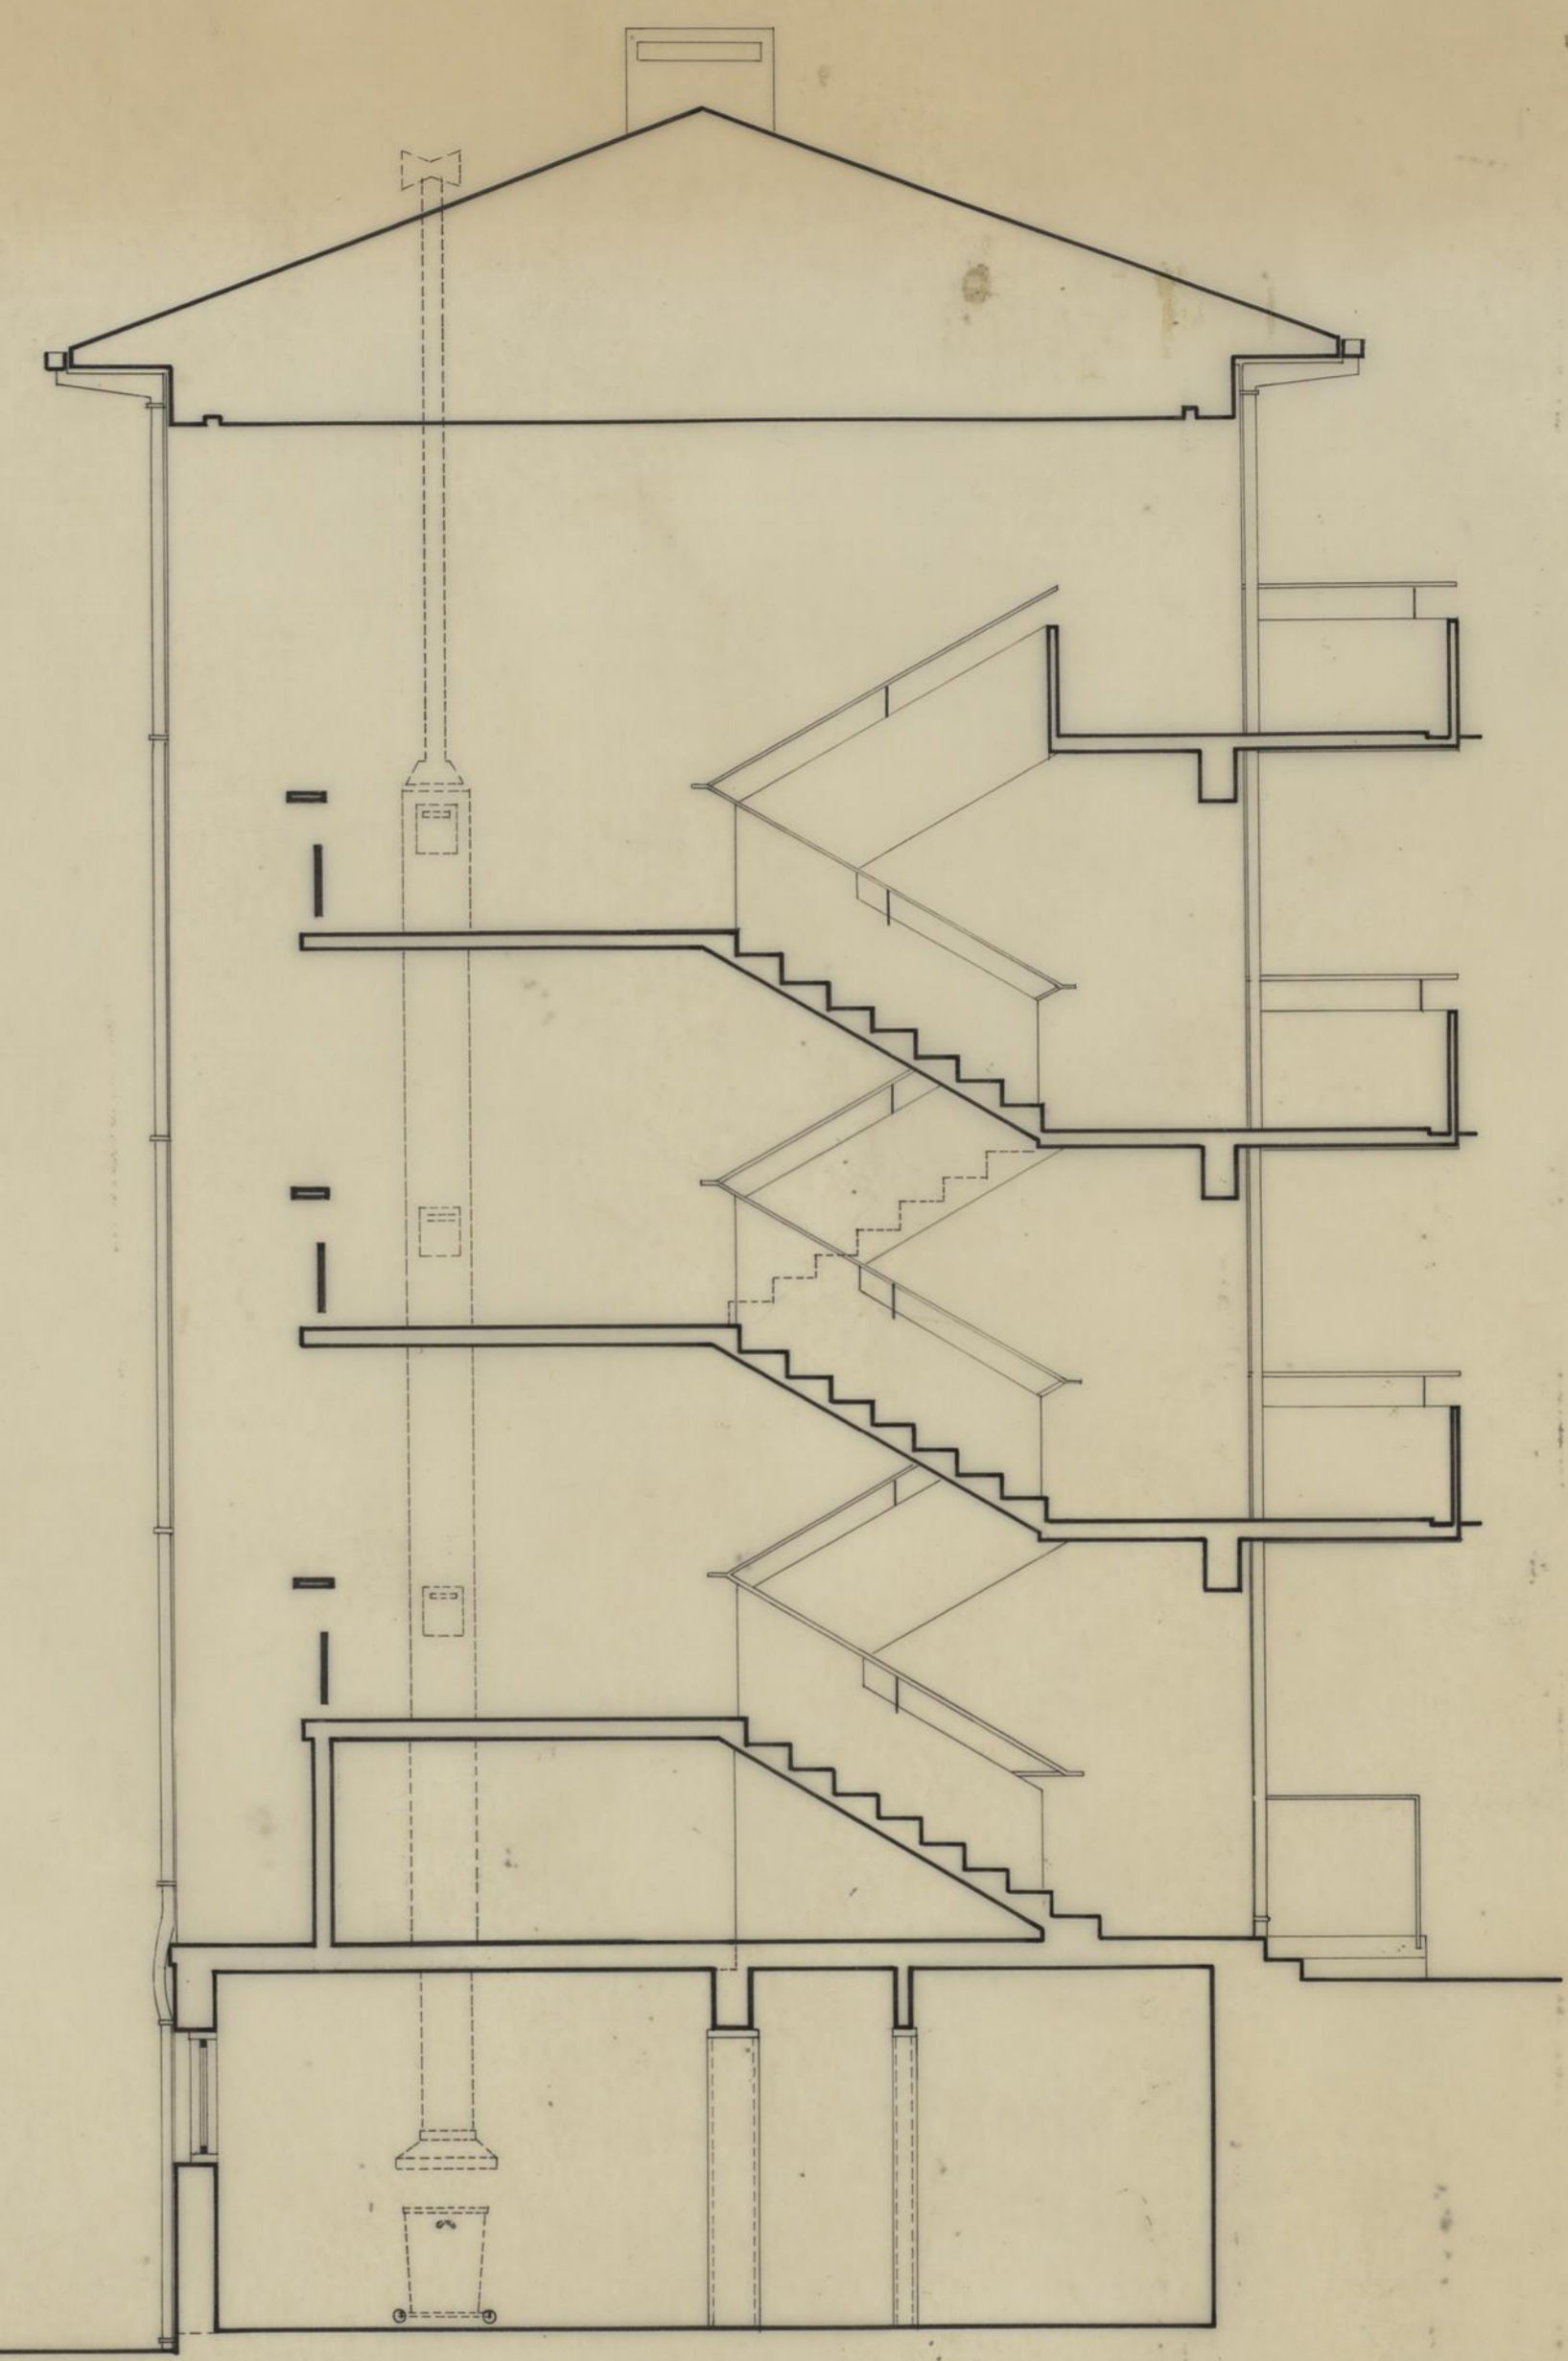

ALÇADO

PLANTA

CORTE

GRUPO DE MORADIAS POPULARES PIO XII		CAMARA MUNICIPAL DO PORTO DIRECCAO DOS SERVICOS DE HABITACAO REPARTICAO DE CONSTRUCCAO DE CASAS
SUPRESSAO DE CONDUITA DE LIXO AUMENTO DO INFANTARIO		DESENHO N.º
O CHEFE <i>Duque</i>		ESCALAS 1:100 e 1:50
DESENHOU <i>Fernando Soares</i>	PROJECTOU <i>João Luís</i>	ANULADO
		SUBSTITUÍDO
		DATA MAIO 1980

BLOCO B

PLANTA

CORTE POR A A

PLATAFORMA PARA CONTENTORES

C.M.P. DIVISÃO CONSTRUÇÃO CASAS		BAIRRO PIO XII	
PLANTA DO JARDIM DE INFÂNCIA LOCAL PARA OS CONTENTORES		ESCALA: 1:100 e 1:500	DATA: Julho 80
PROJECTOU:	DESENHOU: <i>Fernanda Moura</i>	Nº	