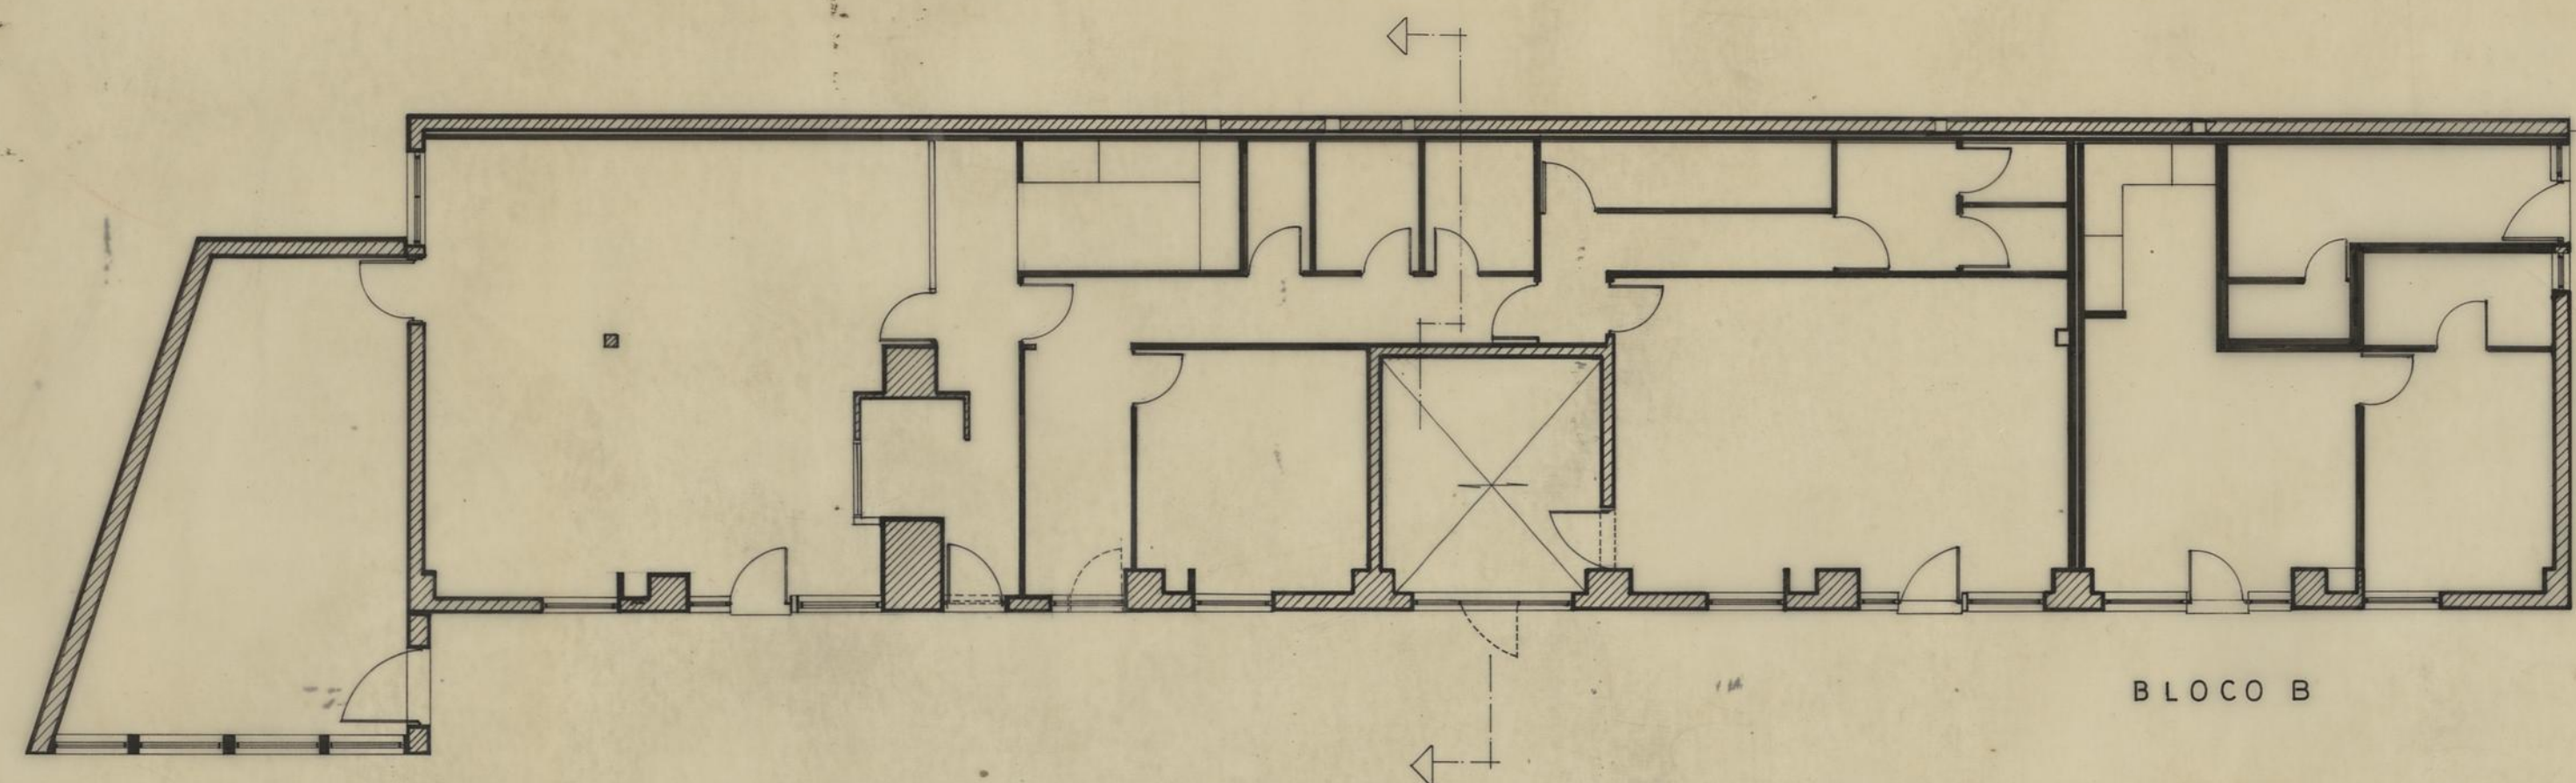

ALÇADO

PLANTA

CORTE

GRUPO DE MORADIAS POPULARES PIO XII		CAMARA MUNICIPAL DO PORTO DIRECCAO DOS SERVICOS DE HABITACAO REPARTICAO DE CONSTRUCCAO DE CASAS
SUPRESSAO DE CONDUITA DE LIXO AUMENTO DO INFANTARIO		DESENHO N.º
O CHEFE <i>Duque</i>		ESCALAS 1:100 e 1:50
DESENHOU <i>Fernando Soares</i>	PROJECTOU <i>João Luís</i>	ANULADO
		SUBSTITUÍDO
		DATA MAIO 1980

BLOCO B

PLANTA

CORTE POR A A

PLATAFORMA PARA CONTENTORES

C.M.P. DIVISÃO CONSTRUÇÃO CASAS		BAIRRO PIO XII	
PLANTA DO JARDIM DE INFÂNCIA LOCAL PARA OS CONTENTORES		ESCALA: 1:100 e 1:500	DATA: Julho 80
PROJECTOU:	DESENHOU: <i>Fernanda Moura</i>	Nº	