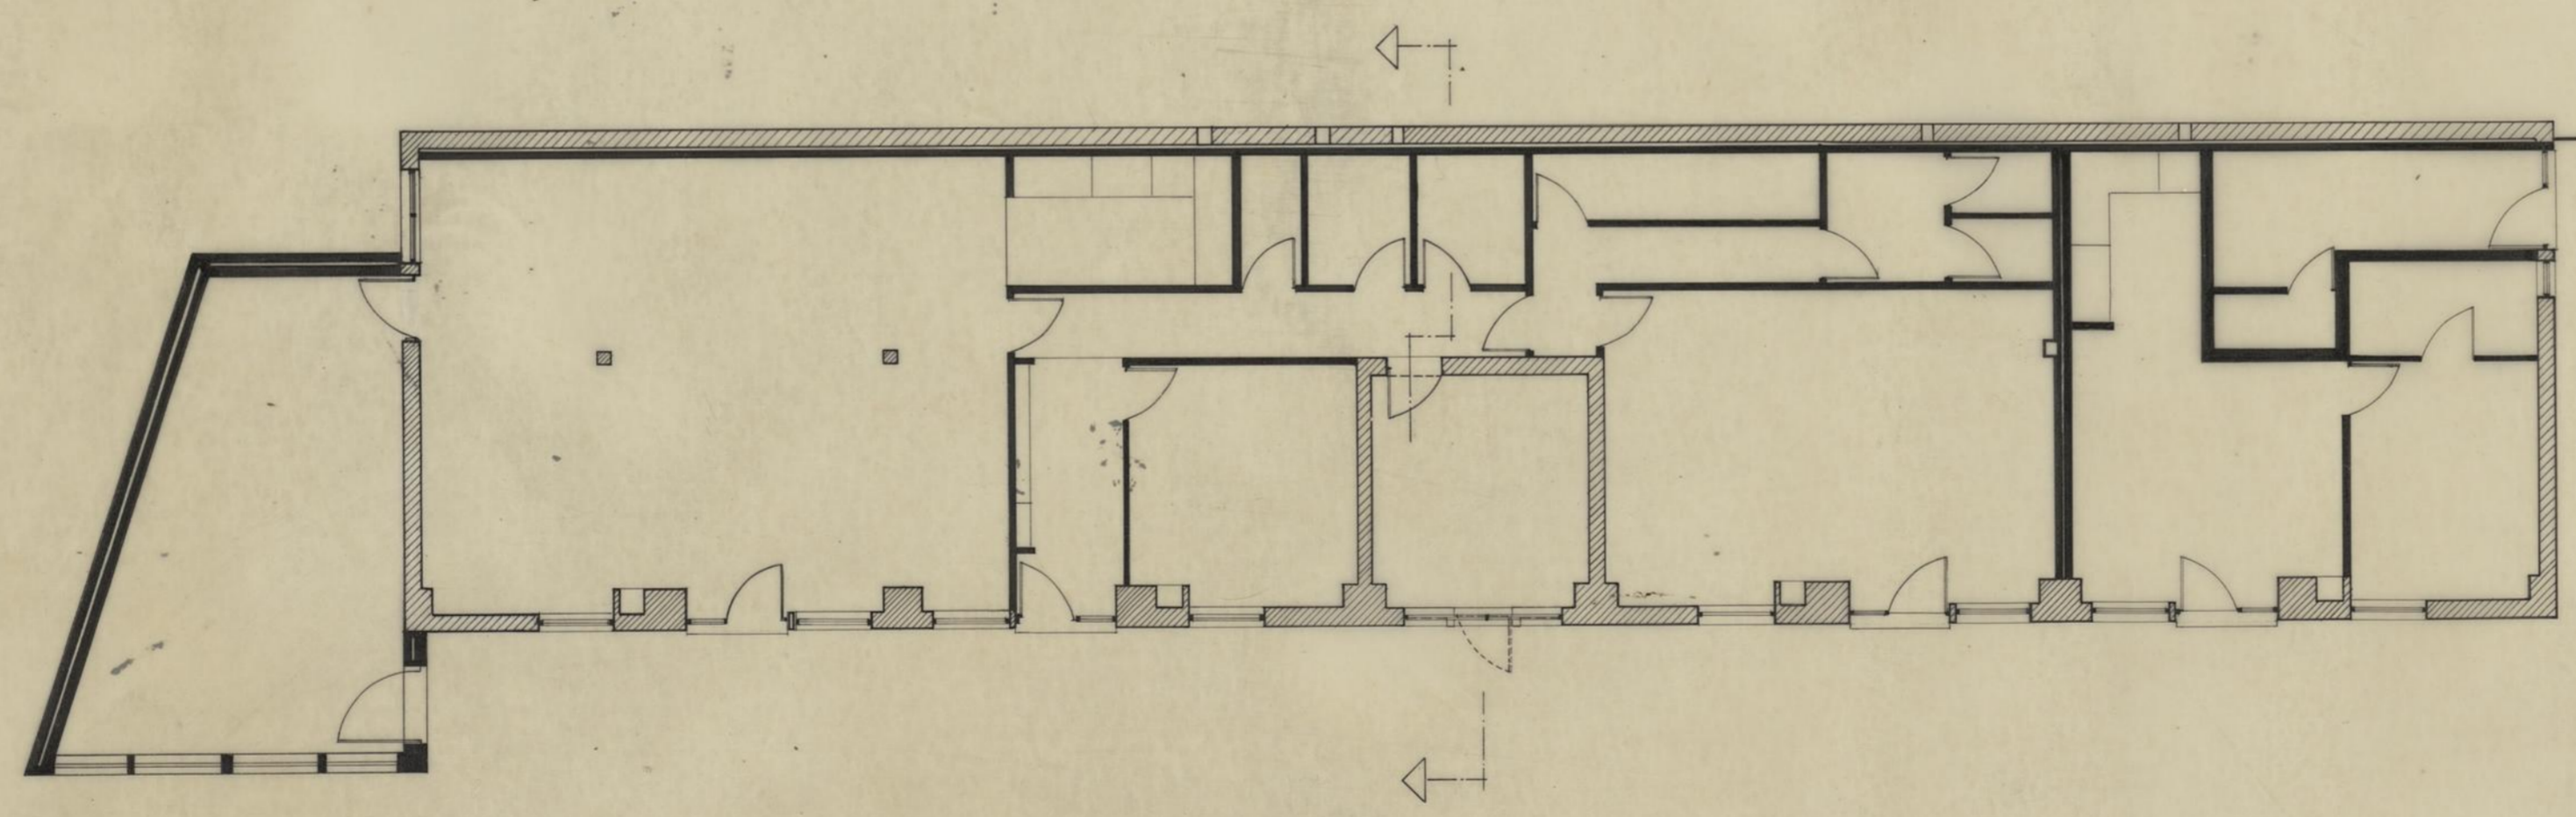

ALÇADO

PLANTA

CORTE

GRUPO DE MORADIAS POPULARES PIO XII		CAMARA MUNICIPAL DO PORTO DIRECCAO DOS SERVICOS DE HABITACAO REPARTICAO DE CONSTRUCCAO DE CASAS
SUPRESSAO DE CONDUITA DE LIXO AUMENTO DO INFANTARIO		DESENHO N.º
O CHEFE <i>Duque</i>		ESCALAS 1:100 e 1:50
DESENHOU <i>Fernando Soares</i>	PROJECTOU <i>João Luís</i>	ANULADO
		SUBSTITUÍDO
		DATA MAIO 1980

BLOCO B

PLANTA

CORTE POR A A

PLATAFORMA PARA CONTENTORES

C.M.P. DIVISÃO CONSTRUÇÃO CASAS		BAIRRO PIO XII	
PLANTA DO JARDIM DE INFÂNCIA LOCAL PARA OS CONTENTORES		ESCALA: 1:100 e 1:500	DATA: Julho 80
PROJECTOU:	DESENHOU: <i>Fernanda Moura</i>	Nº	