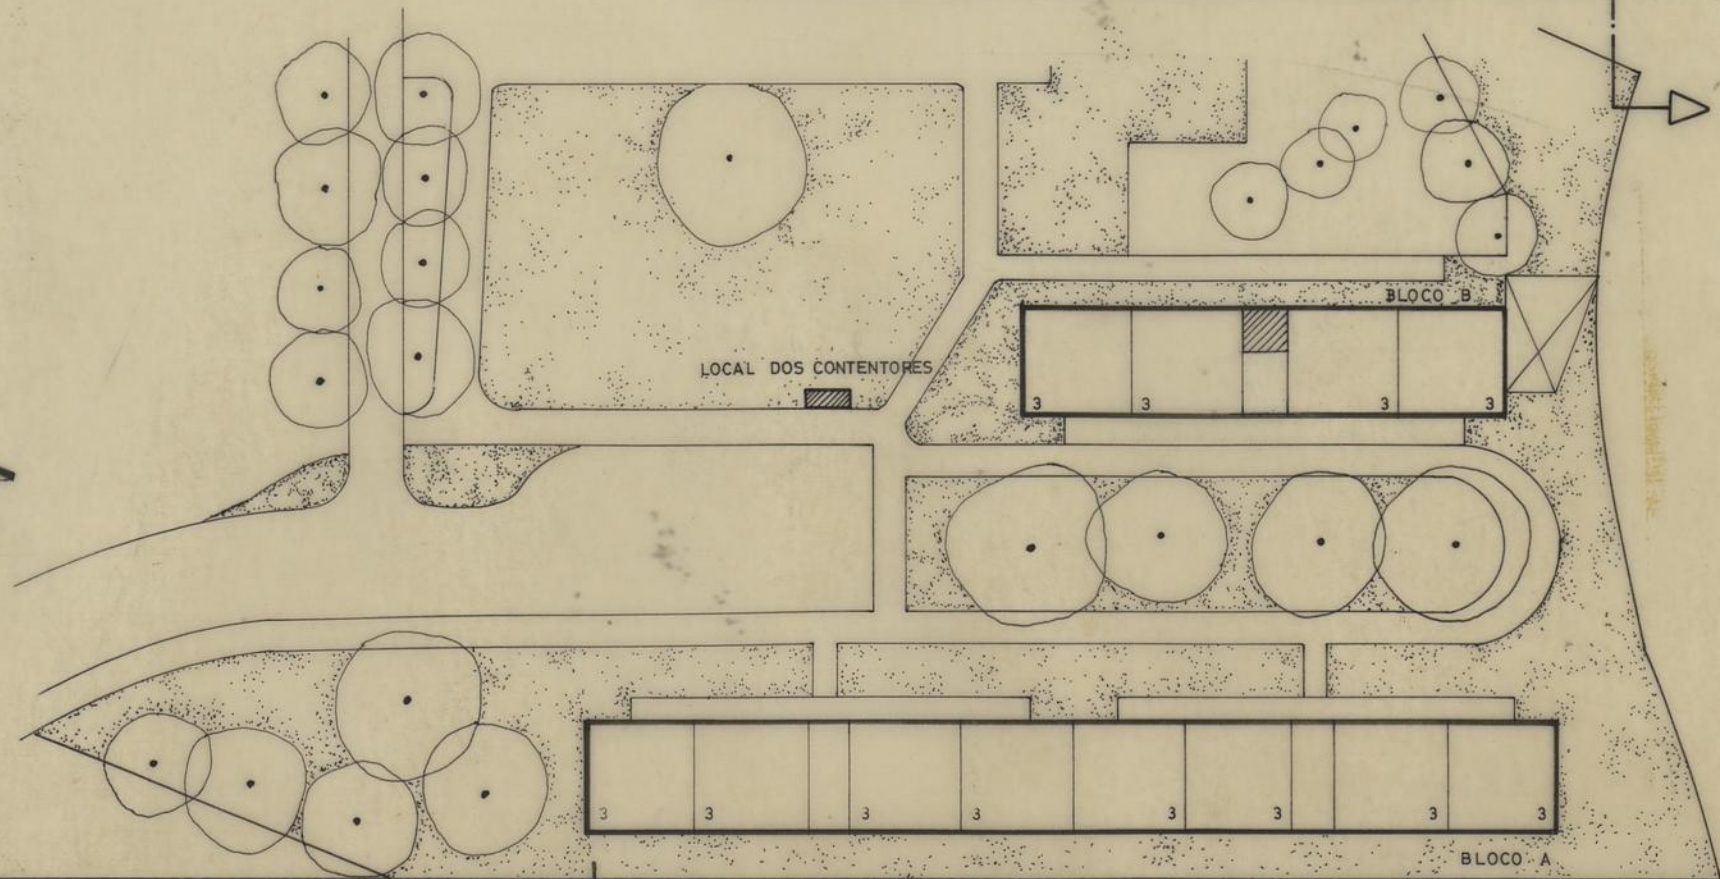

ALÇADO

PLANTA

CORTE

GRUPO DE MORADIAS POPULARES PIO XII		CAMARA MUNICIPAL DO PORTO DIRECCAO DOS SERVICOS DE HABITACAO REPARTICAO DE CONSTRUCCAO DE CASAS
SUPRESSAO DE CONDUITA DE LIXO AUMENTO DO INFANTARIO		DESENHO N.º
O CHEFE <i>Duque</i>		ESCALAS 1:100 e 1:50
DESENHOU <i>Fernando Soares</i>	PROJECTOU <i>João Luís</i>	ANULADO
		SUBSTITUÍDO
		DATA MAIO 1980

BLOCO B

PLANTA

CORTE POR A A

PLATAFORMA PARA CONTENTORES

C.M.P. DIVISÃO CONSTRUÇÃO CASAS		BAIRRO PIO XII	
PLANTA DO JARDIM DE INFÂNCIA LOCAL PARA OS CONTENTORES		ESCALA: 1:100 e 1:500	DATA: Julho 80
PROJECTOU:	DESENHOU: <i>Fernanda Moura</i>	Nº	