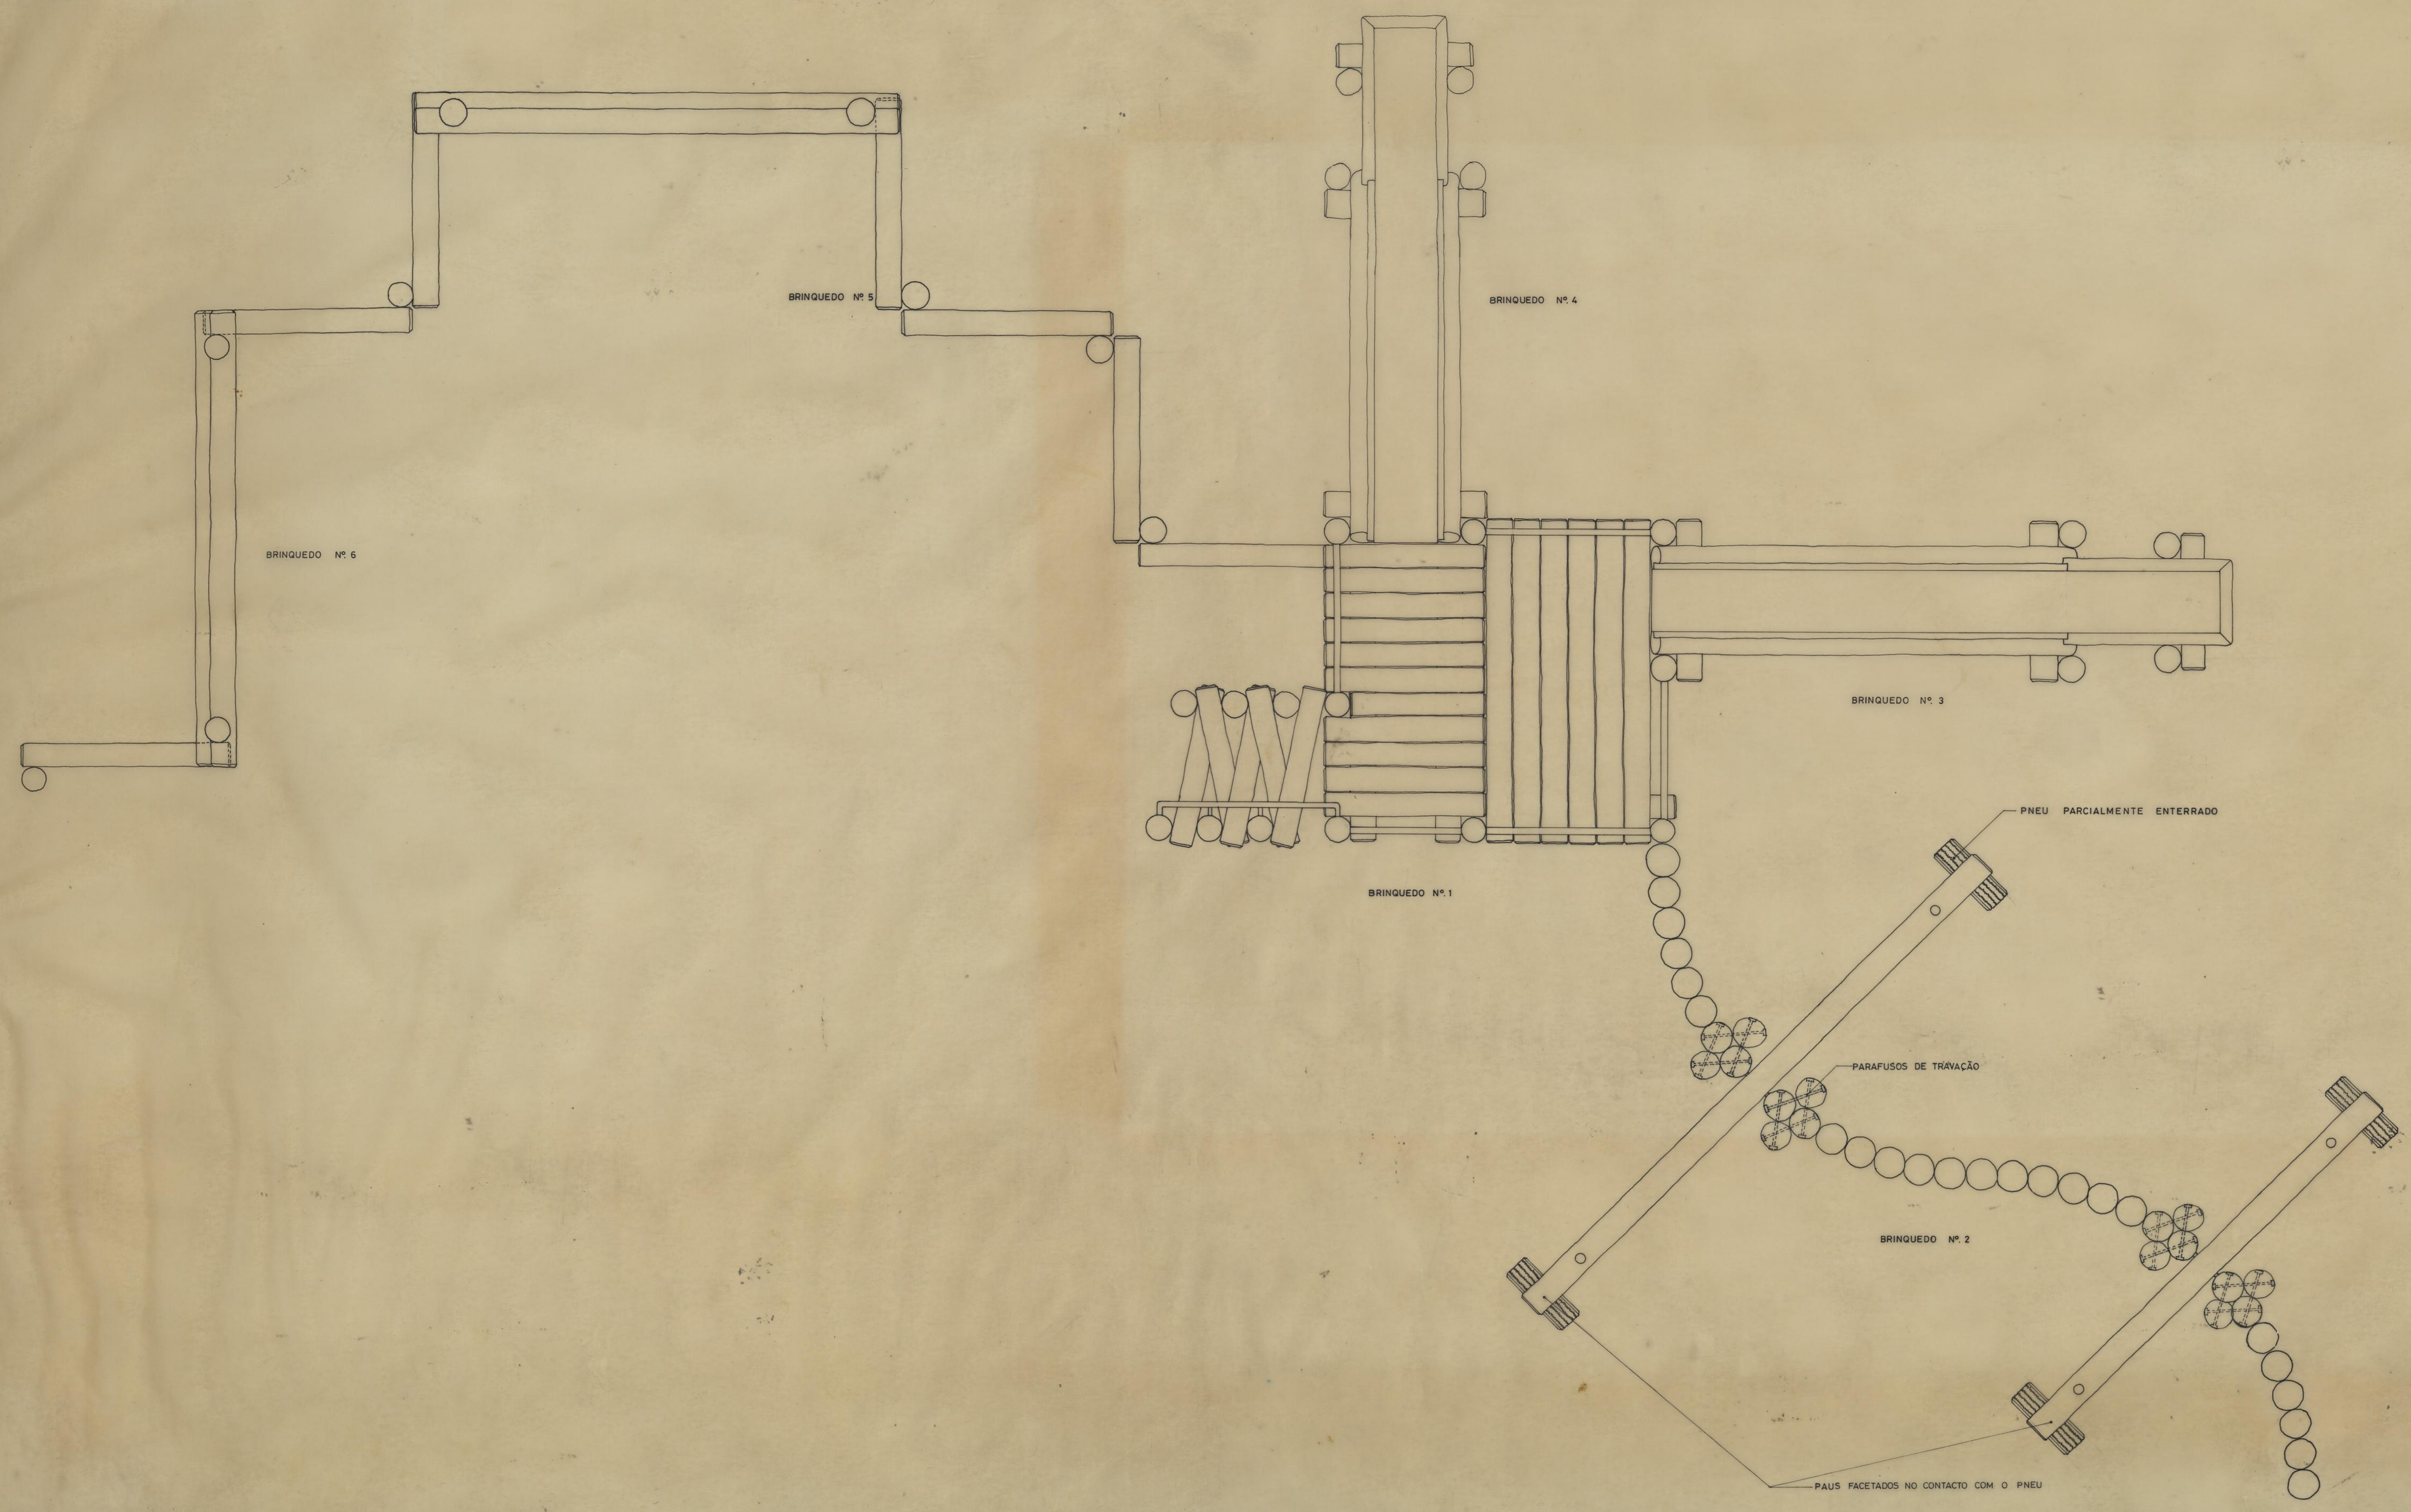

PARQUES INFANTIS COM BRINQUEDOS EM MADEIRA		CAMARA MUNICIPAL DO PORTO	
PORMENORES		DIRECCAO DOS SERVICOS DE OBRAS D. C. C.	
PLANTA GERAL		DESENHO N.º	
		ESCALAS	1:20
CHefe	DESENHOU: <i>Fernando Paiva</i>	ANULADO	
<i>Dupuis</i>	PROJECTOU: <i>F. C.</i>	SUBSTITUÍDO	
		DATA	MAIO DE 1985