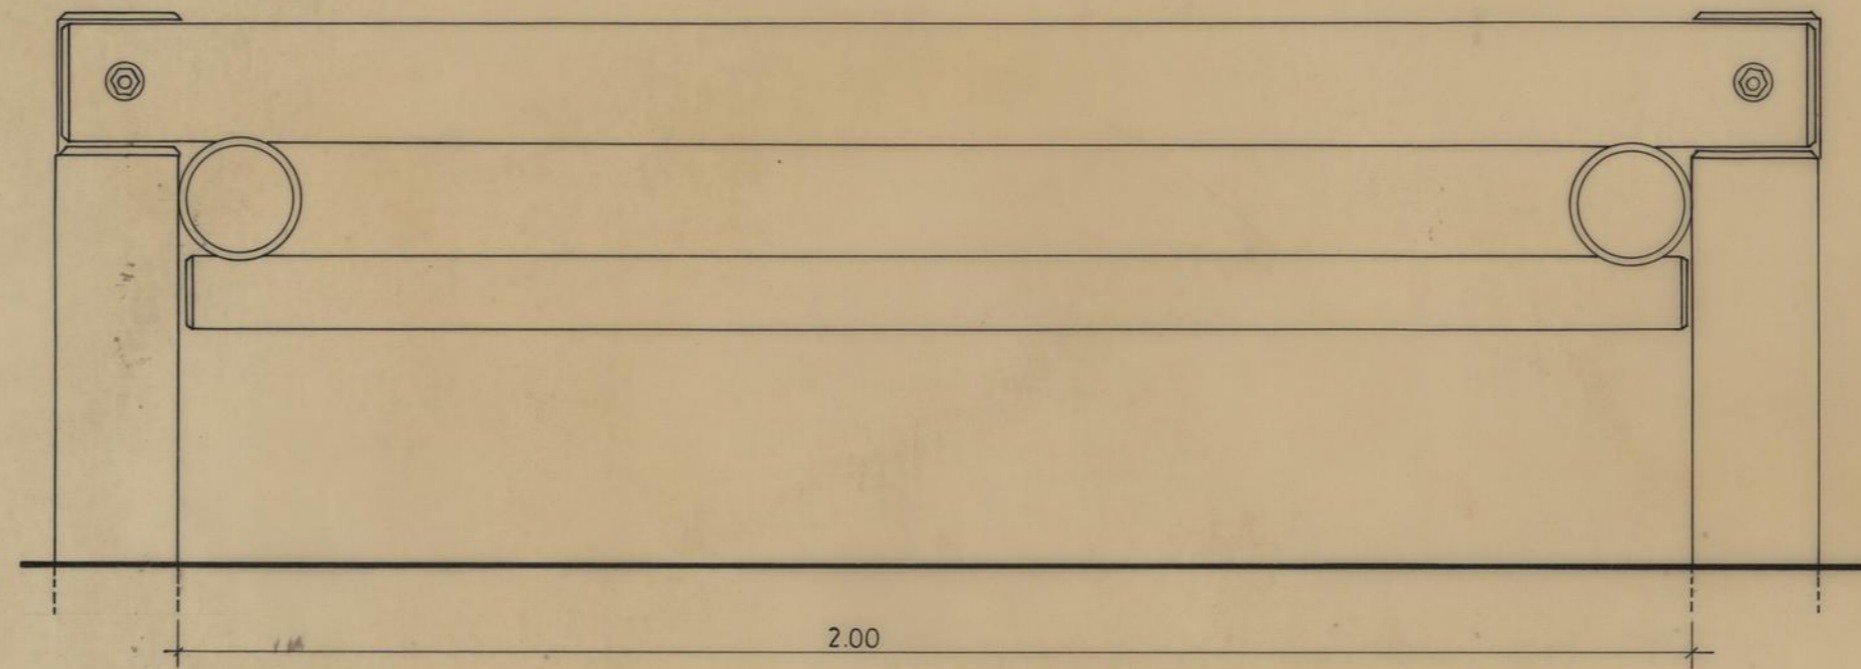

PARQUES INFANTIS COM BRINQUEDOS EM MADEIRA		CAMARA MUNICIPAL DO PORTO	
PORMENORES		DIRECÇÃO DOS SERVIÇOS DE OBRAS D. C. C.	
MURO DE SUPORTE, MURETE E BANCO DE JARDIM EM BETÃO		DESENHO N. _____	
O CHEFE, <i>D. Soares</i>		ESCALAS 1/10	
DESENHOU, <i>Manuel da Silva Oliveira</i>		ANULADO _____	
PROJECTOU, <i>António F. Silva</i>		SUBSTITUÍDO _____	
		DATA JUNHO DE 1985	