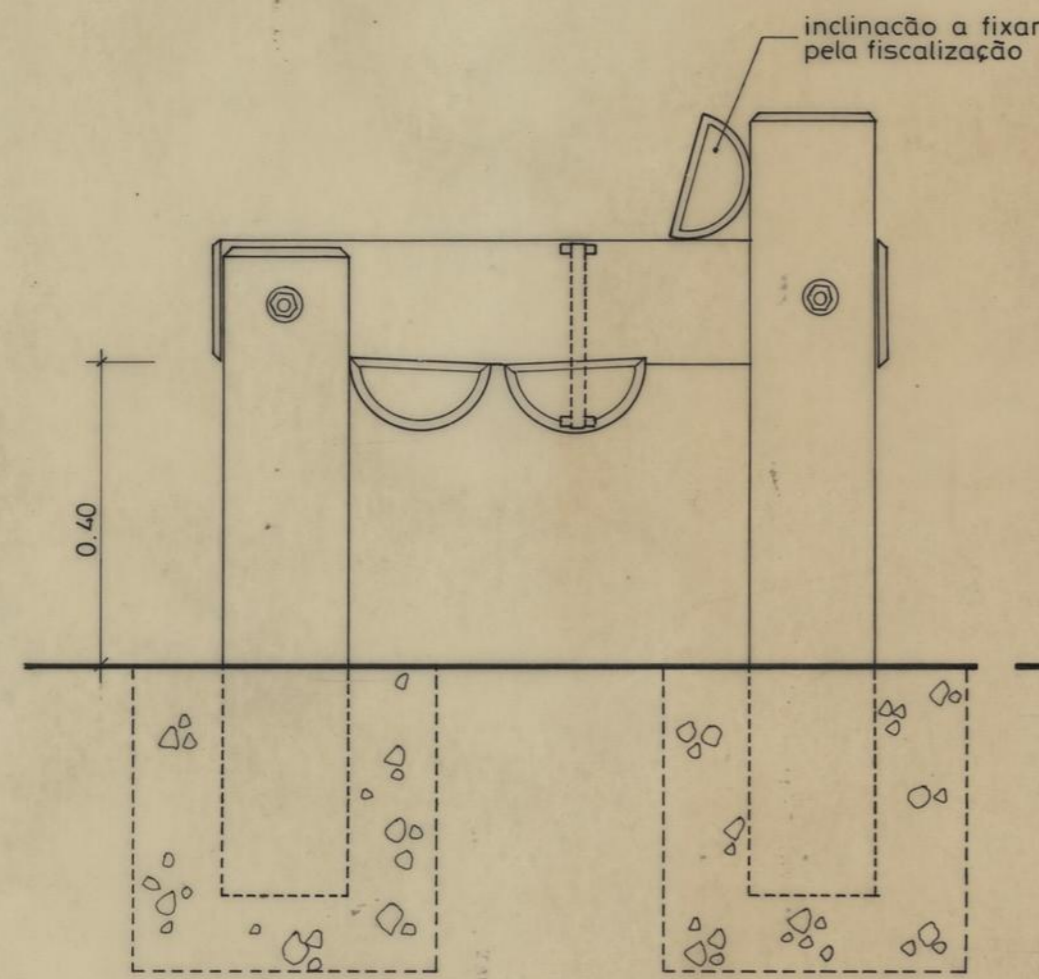

PARQUES INFANTIS COM BRINQUEDOS EM MADEIRA		CAMARA MUNICIPAL DO PORTO	
PORMENORES		DIRECÇÃO DOS SERVIÇOS DE OBRAS D. C. C.	
MURO DE SUPORTE, MURETE E BANCO DE JARDIM EM BETÃO		DESENHO N. _____	
O CHEFE, <i>D. Soares</i>		ESCALAS 1/10	
DESENHOU, <i>Manuel da Silva Oliveira</i>		ANULADO _____	
PROJECTOU, <i>António F. Silva</i>		SUBSTITUÍDO _____	
		DATA JUNHO DE 1985	