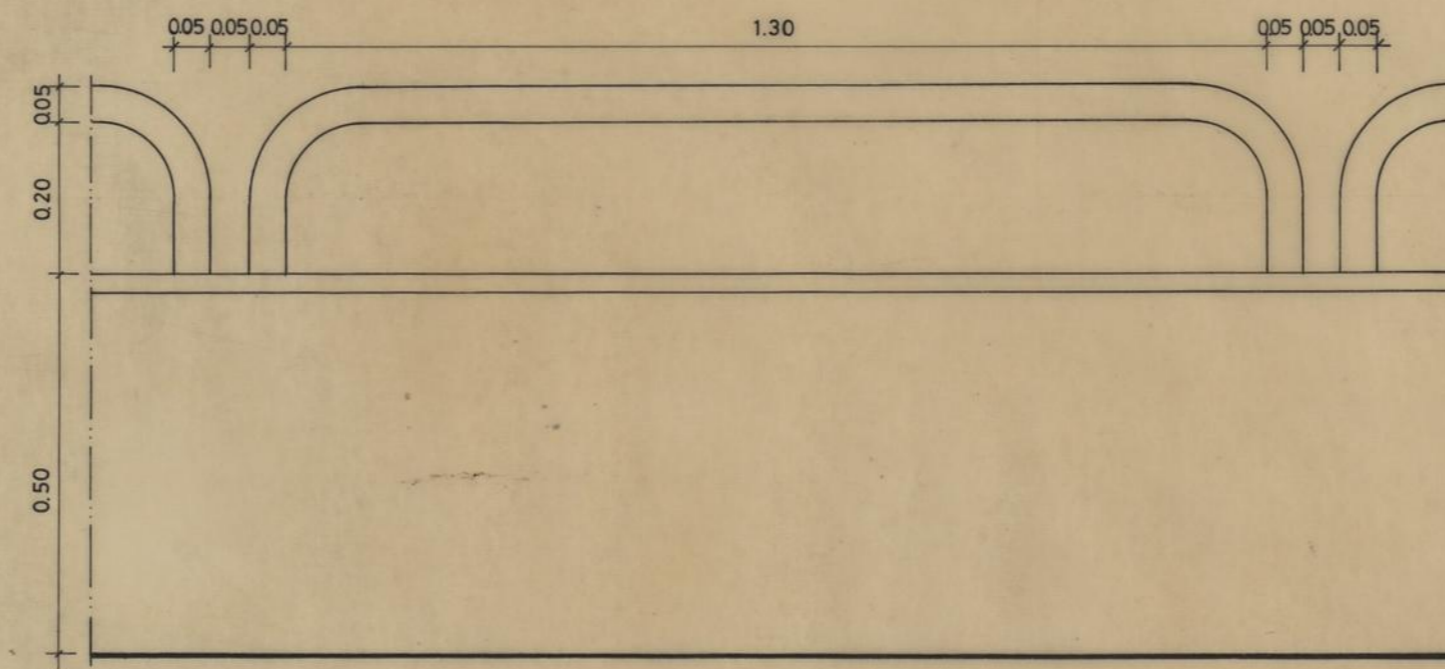

PARQUES INFANTIS COM BRINQUEDOS EM MADEIRA		CAMARA MUNICIPAL DO PORTO	
PORMENORES		DIRECÇÃO DOS SERVIÇOS DE OBRAS D. C. C.	
MURO DE SUPORTE, MURETE E BANCO DE JARDIM EM BETÃO		DESENHO N. _____	
O CHEFE, <i>D. Soares</i>		ESCALAS 1/10	
DESENHOU, <i>Manuel da Silva Oliveira</i>		ANULADO _____	
PROJECTOU, <i>António F. Silva</i>		SUBSTITUÍDO _____	
		DATA JUNHO DE 1985	