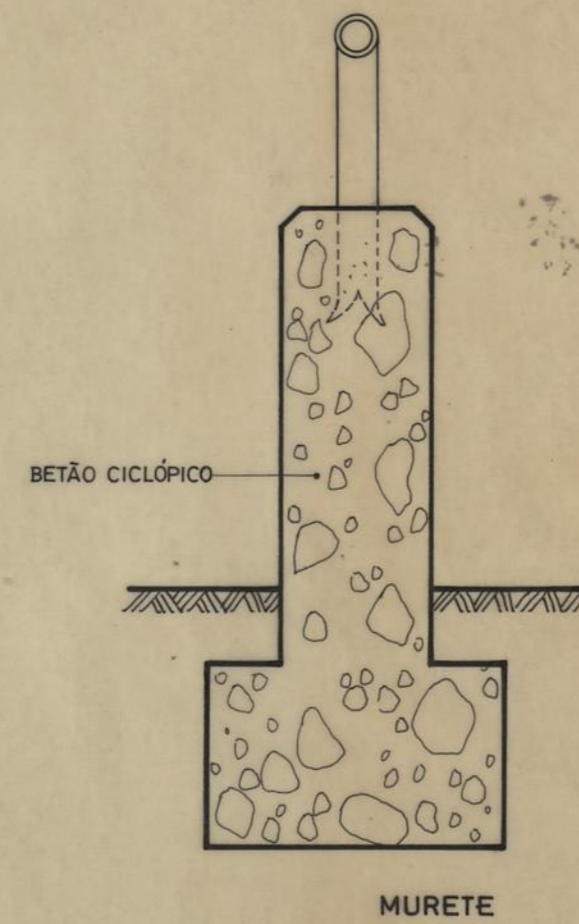

PARQUES INFANTIS COM BRINQUEDOS EM MADEIRA		CAMARA MUNICIPAL DO PORTO	
PORMENORES		DIRECÇÃO DOS SERVIÇOS DE OBRAS D. C. C.	
MURO DE SUPORTE, MURETE E BANCO DE JARDIM EM BETÃO		DESENHO N. _____	
O CHEFE, <i>D. Soares</i>		ESCALAS 1/10	
DESENHOU, <i>Manuel da Silva Oliveira</i>		ANULADO _____	
PROJECTOU, <i>António F. Silva</i>		SUBSTITUÍDO _____	
		DATA JUNHO DE 1985	

PARQUES INFANTIS COM BRINQUEDOS EM MADEIRA		CAMARA MUNICIPAL DO PORTO	
PORMENORES		DIRECÇÃO DOS SERVIÇOS DE OBRAS D. C. C.	
MURO DE SUPORTE, MURETE E BANCO DE JARDIM EM MADEIRA		DESENHO N.º	
		ESCALAS	1:10
CHEFE, <i>[Signature]</i>	DESENHOU, <i>[Signature]</i>	ANULADO	
	PROJECTOU, <i>[Signature]</i>	SUBSTITUÍDO	
		DATA	OUTUBRO 1987