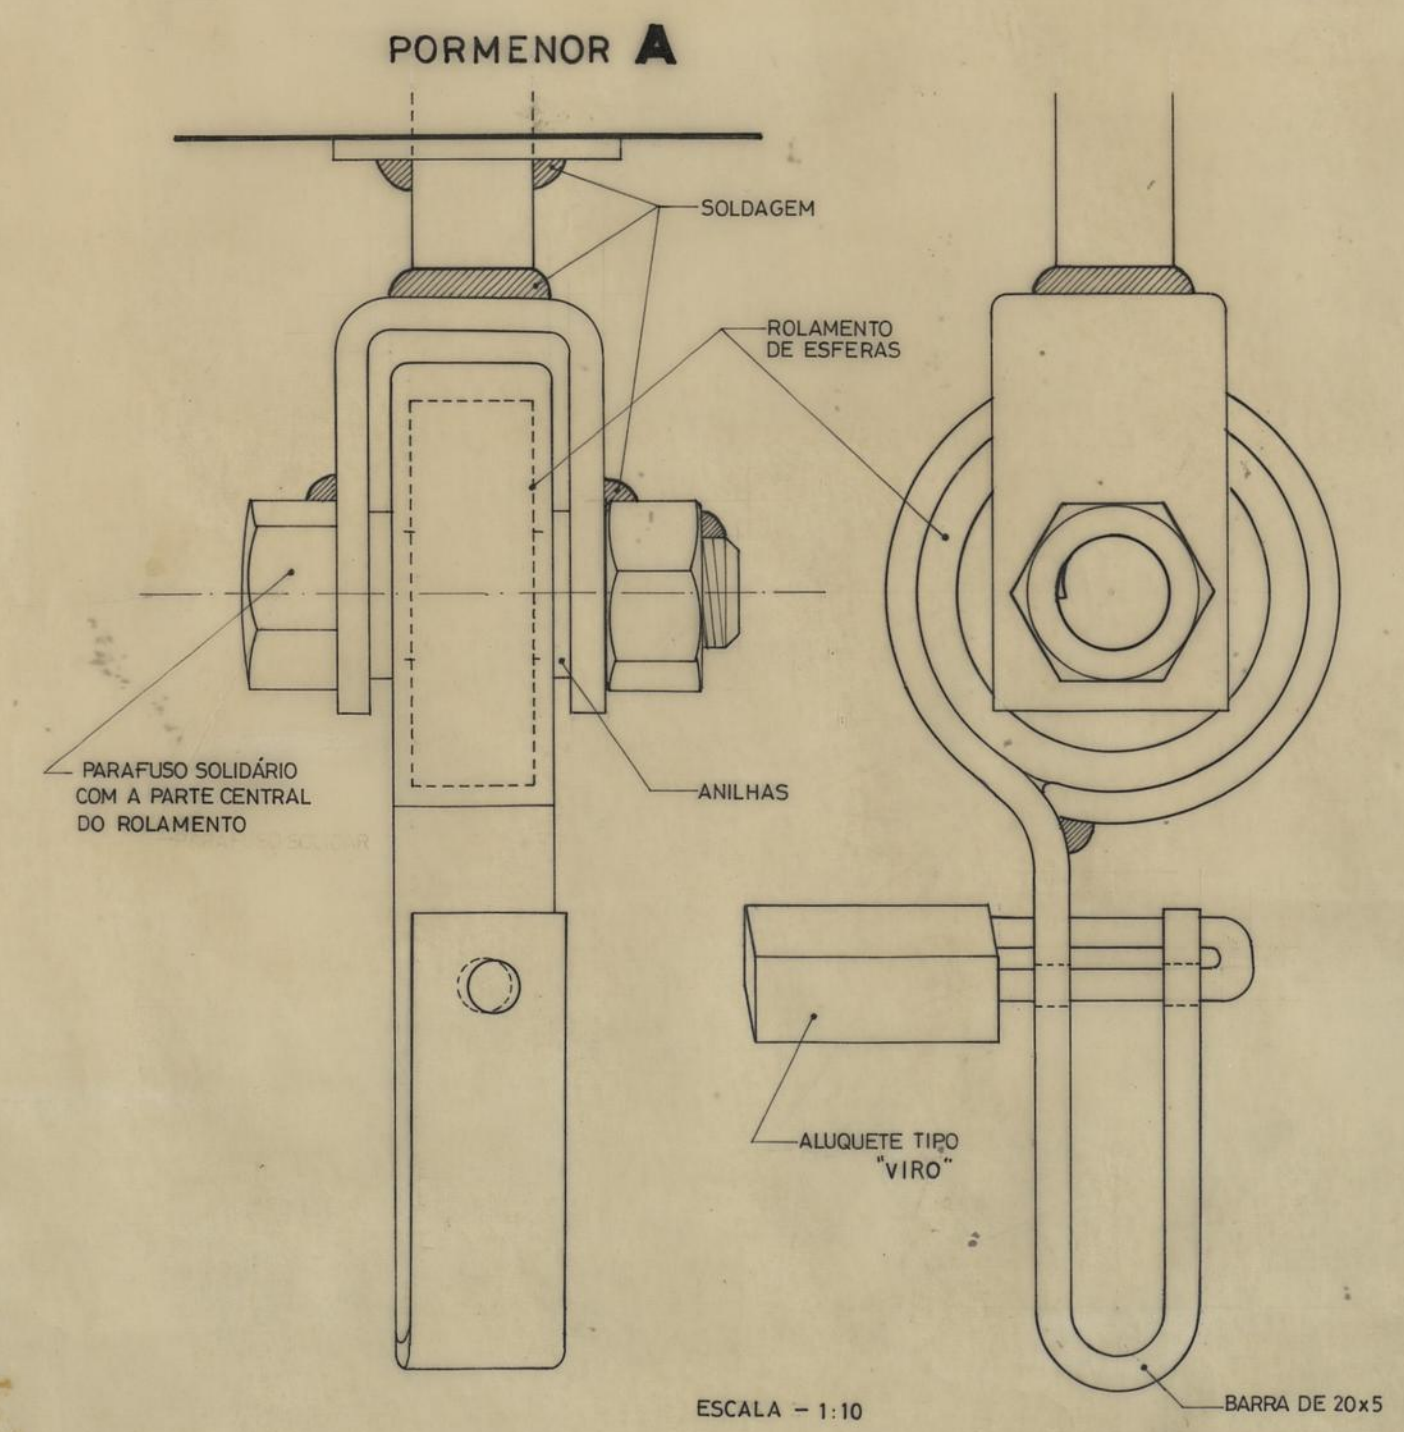

PARQUES INFANTIS COM BRINQUEDOS EM MADEIRA		CAMARA MUNICIPAL DO PORTO	
DIRECÇÃO DOS SERVIÇOS DE OBRAS D. C. C.		DIRECÇÃO DOS SERVIÇOS DE OBRAS D. C. C.	
PORMENORES		DESENHO N.º	
ALÇADOS E CORTES		ESCALAS	
CHERE: <i>[Signature]</i>		1:10 1:20	
DESENHO: Fernando Paiva		ANULADO	
PROJECTO: <i>[Signature]</i>		SUBSTITUÍDO	
		DATA MAIO DE 1985	

PORMENOR DA CADEIRINHA PARA OS BALOIÇOS MAIS BAIXOS

PORMENOR DA CADEIRINHA PARA OS BALOIÇOS MAIS ALTOS

FORMA GERAL DE ASSEMBLAGEM DOS TRONCOS

PARQUES INFANTIS COM BRINQUEDOS EM MADEIRA PORMENORES		CAMARA MUNICIPAL DO PORTO DIRECÇÃO DOS SERVIÇOS DE OBRAS D. C. C.
ALÇADOS E CORTES		DESENHO N.º ESCALAS 1:1 1:10 1:20
CHEFE <i>[Signature]</i>	DESENHOU: <i>Fernando Fátima</i> alterou: <i>[Signature]</i> PROJECTOU: <i>[Signature]</i>	ANULADO SUBSTITUÍDO DATA MAIO DE 1985