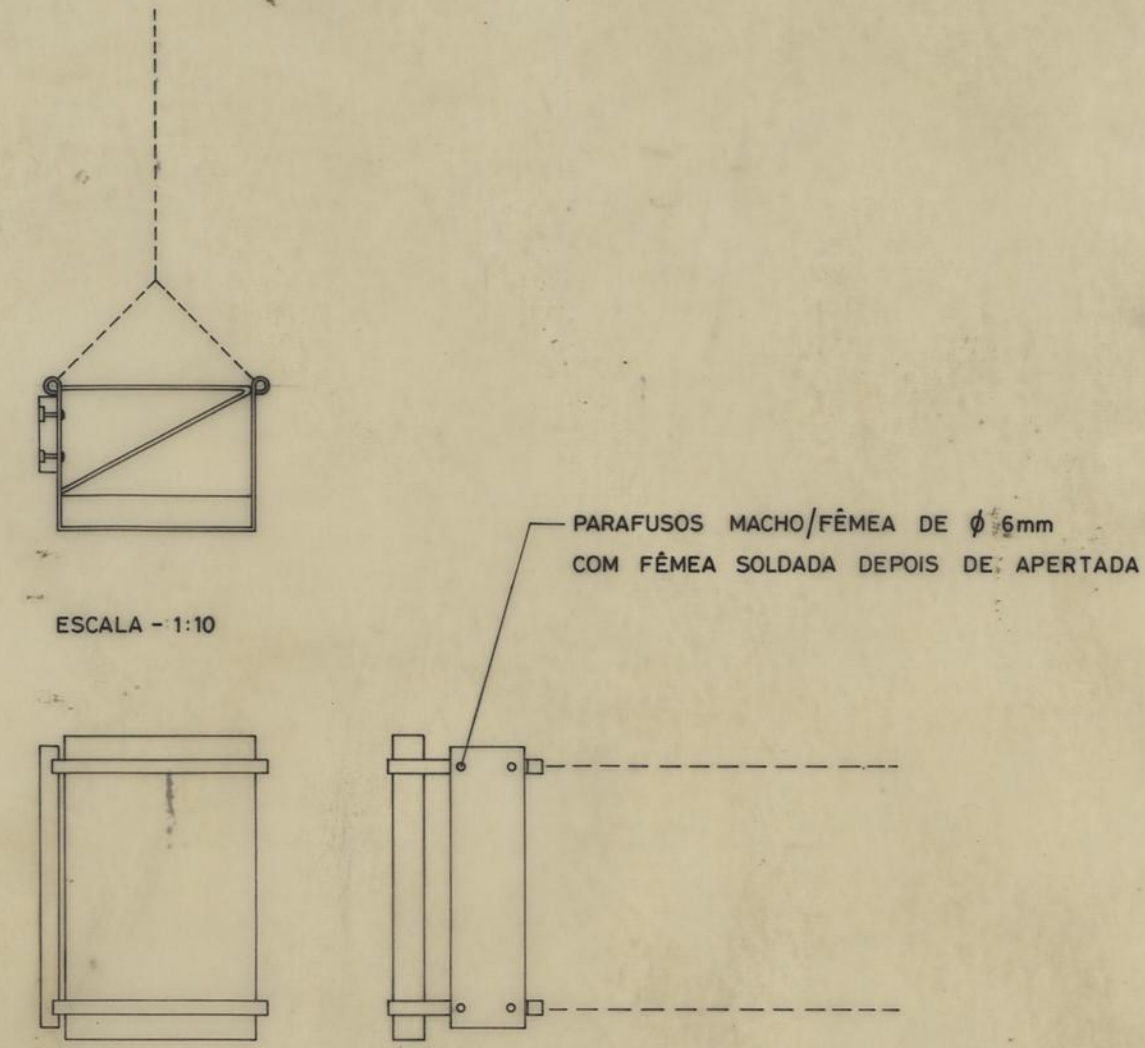

PARQUES INFANTIS COM BRINQUEDOS EM MADEIRA		CAMARA MUNICIPAL DO PORTO	
DIRECÇÃO DOS SERVIÇOS DE OBRAS D. C. C.		DIRECÇÃO DOS SERVIÇOS DE OBRAS D. C. C.	
PORMENORES		DESENHO N.º	
ALÇADOS E CORTES		ESCALAS	
CHERE: <i>[Signature]</i>		1:10 1:20	
DESENHO: Fernando Paiva		ANULADO	
PROJECTO: <i>[Signature]</i>		SUBSTITUÍDO	
		DATA MAIO DE 1985	

PORMENOR DA CADEIRINHA PARA OS BALOIÇOS MAIS BAIXOS

PORMENOR DA CADEIRINHA PARA OS BALOIÇOS MAIS ALTOS

FORMA GERAL DE ASSEMBLAGEM DOS TRONCOS

PARQUES INFANTIS COM BRINQUEDOS EM MADEIRA PORMENORES		CAMARA MUNICIPAL DO PORTO DIRECÇÃO DOS SERVIÇOS DE OBRAS D. C. C.
ALÇADOS E CORTES		DESENHO N.º ESCALAS 1:1 1:10 1:20
CHEFE <i>[Signature]</i>	DESENHOU: <i>Fernando Fátima</i> alterou: <i>[Signature]</i> PROJECTOU: <i>[Signature]</i>	ANULADO SUBSTITUÍDO DATA MAIO DE 1985