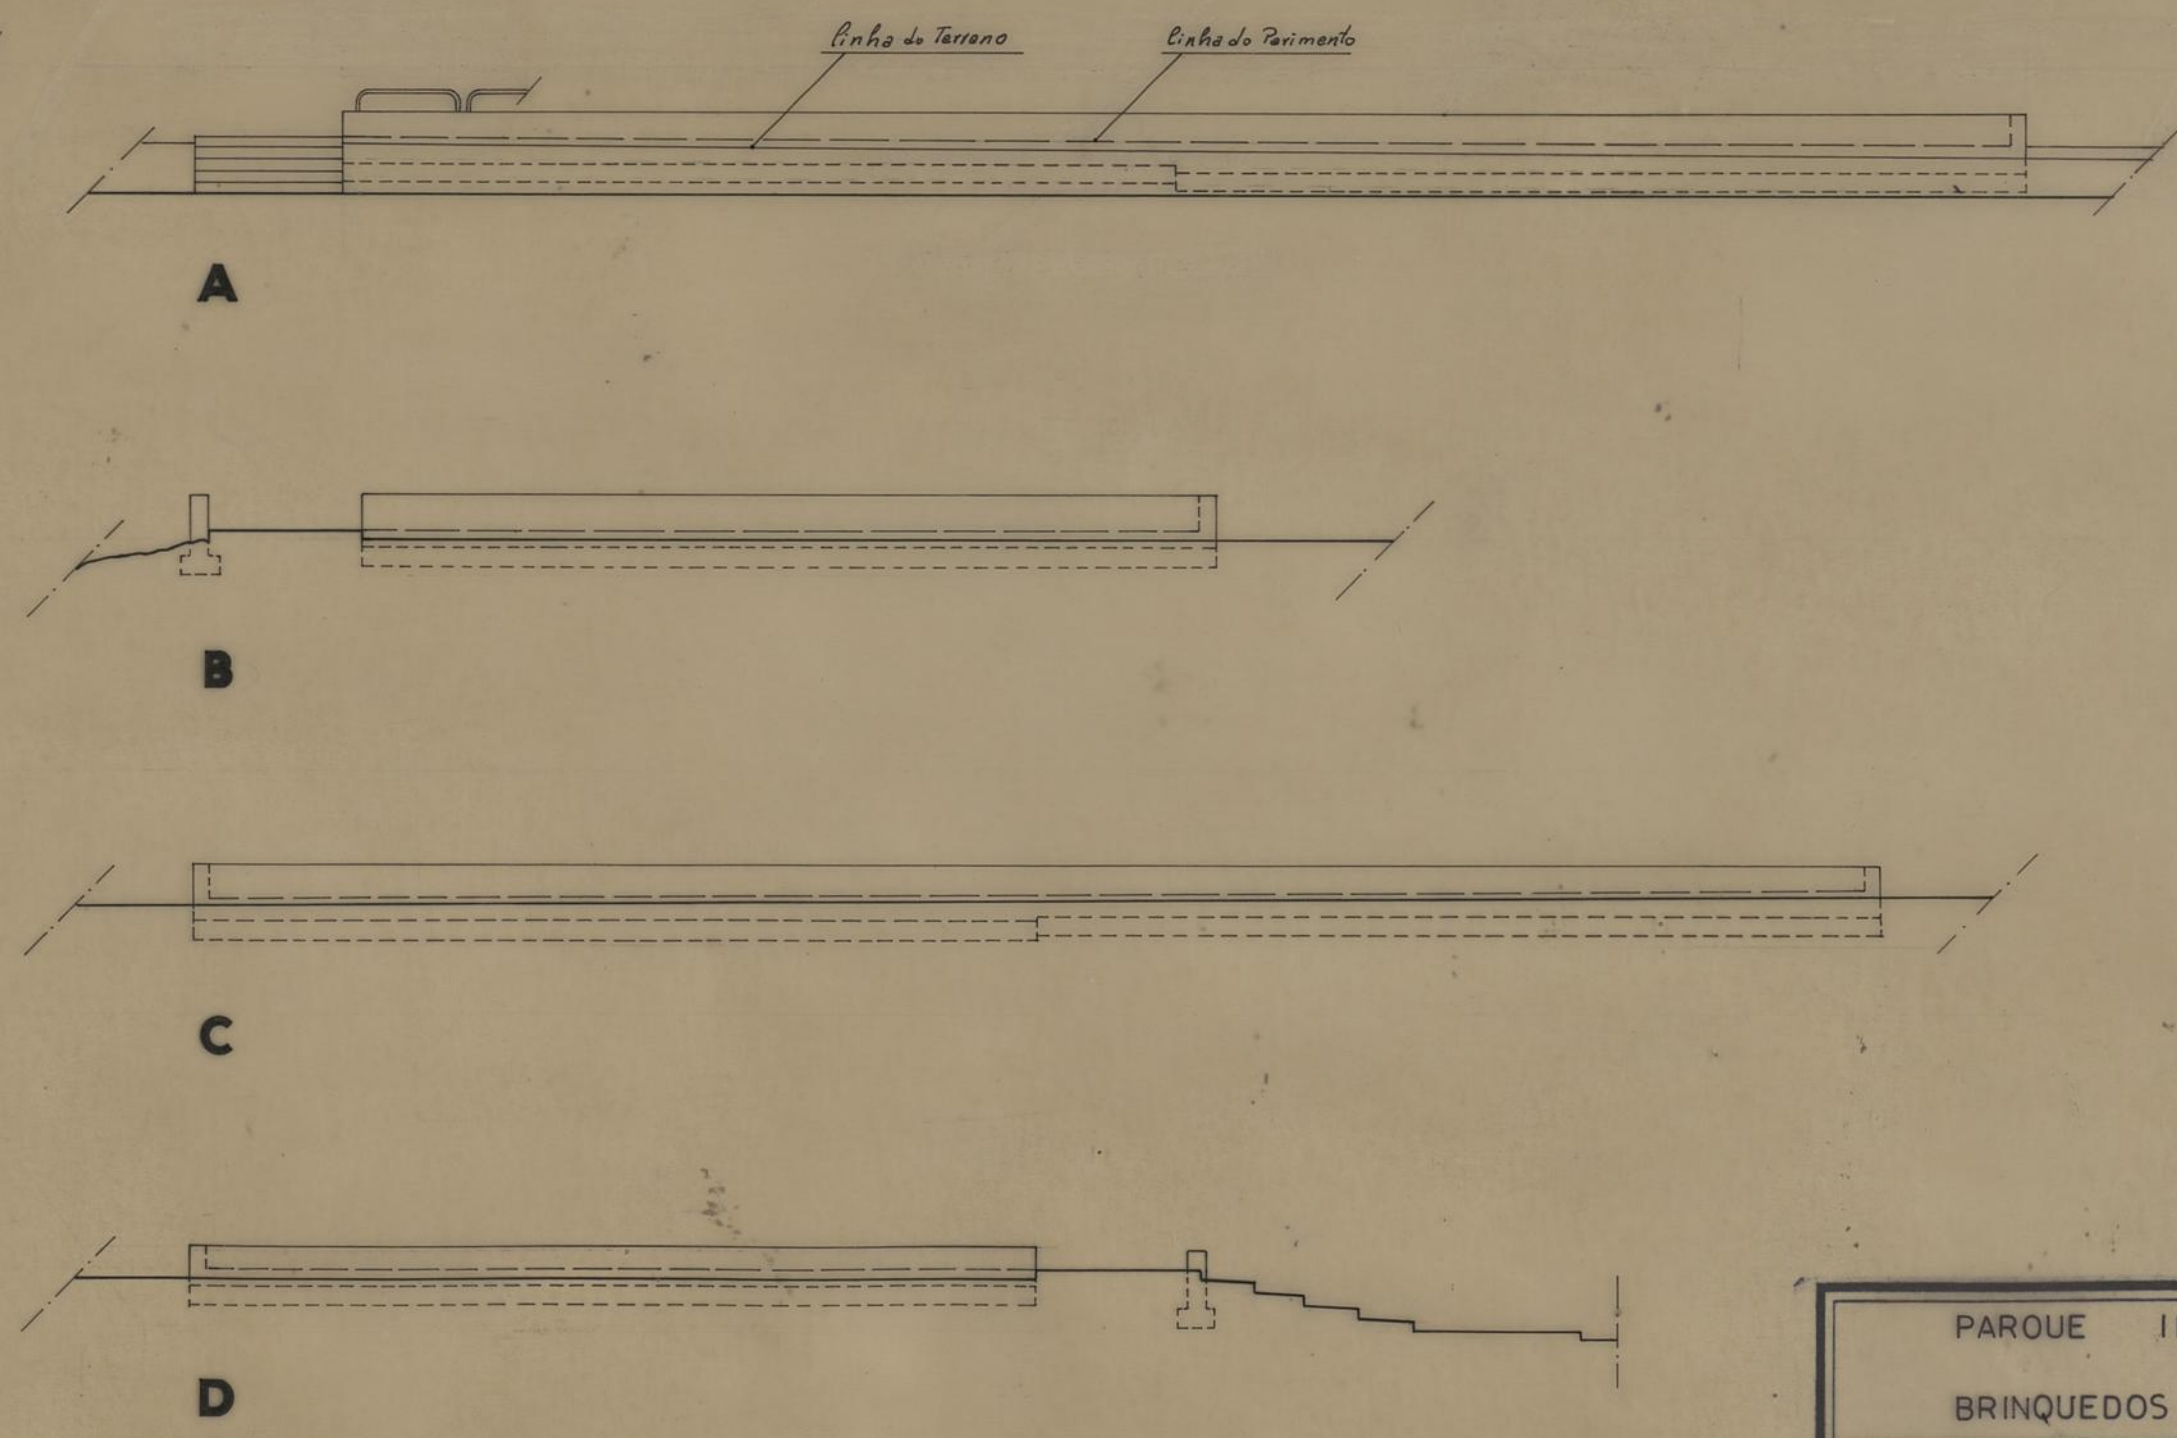

PLANTA

ALÇADOS

PARQUE INFANTIL COM BRINQUEDOS EM MADEIRA		CAMARA MUNICIPAL DO PORTO DIRECÇÃO DOS SERVIÇOS DE OBRAS D.C.C.	
BAIRRO CENTRAL DE FRANCOS		DESENHO N.º	2
		ESCALAS	1/100
O CHEFE	DESENHOU	ANULADO	
<i>R. P. P.</i>	<i>F. J. J.</i>	SUBSTITUÍDO	
	PROJECTOU	DATA	OUTUBRO 1989
	<i>F. G.</i>		

PARQUE INFANTIL COM BRINQUEDOS EM MADEIRA INPLANTAÇÃO		CAMARA MUNICIPAL DO PORTO DIRECÇÃO DOS SERVIÇOS DE OBRAS D.C.C.	
PLANTA TOPOGRÁFICA BAIRRO CENTRAL DE FRANCOS		DESENHO N.º 1	ESCALAS 1/500
O CHEFE, <i>D. Pereira</i>	DESENHO, <i>F. T. J. J.</i>	ANULADO	SUBSTITUÍDO
	PROJECTOU, <i>F. Gomes</i>	DATA	OUTUBRO 1989