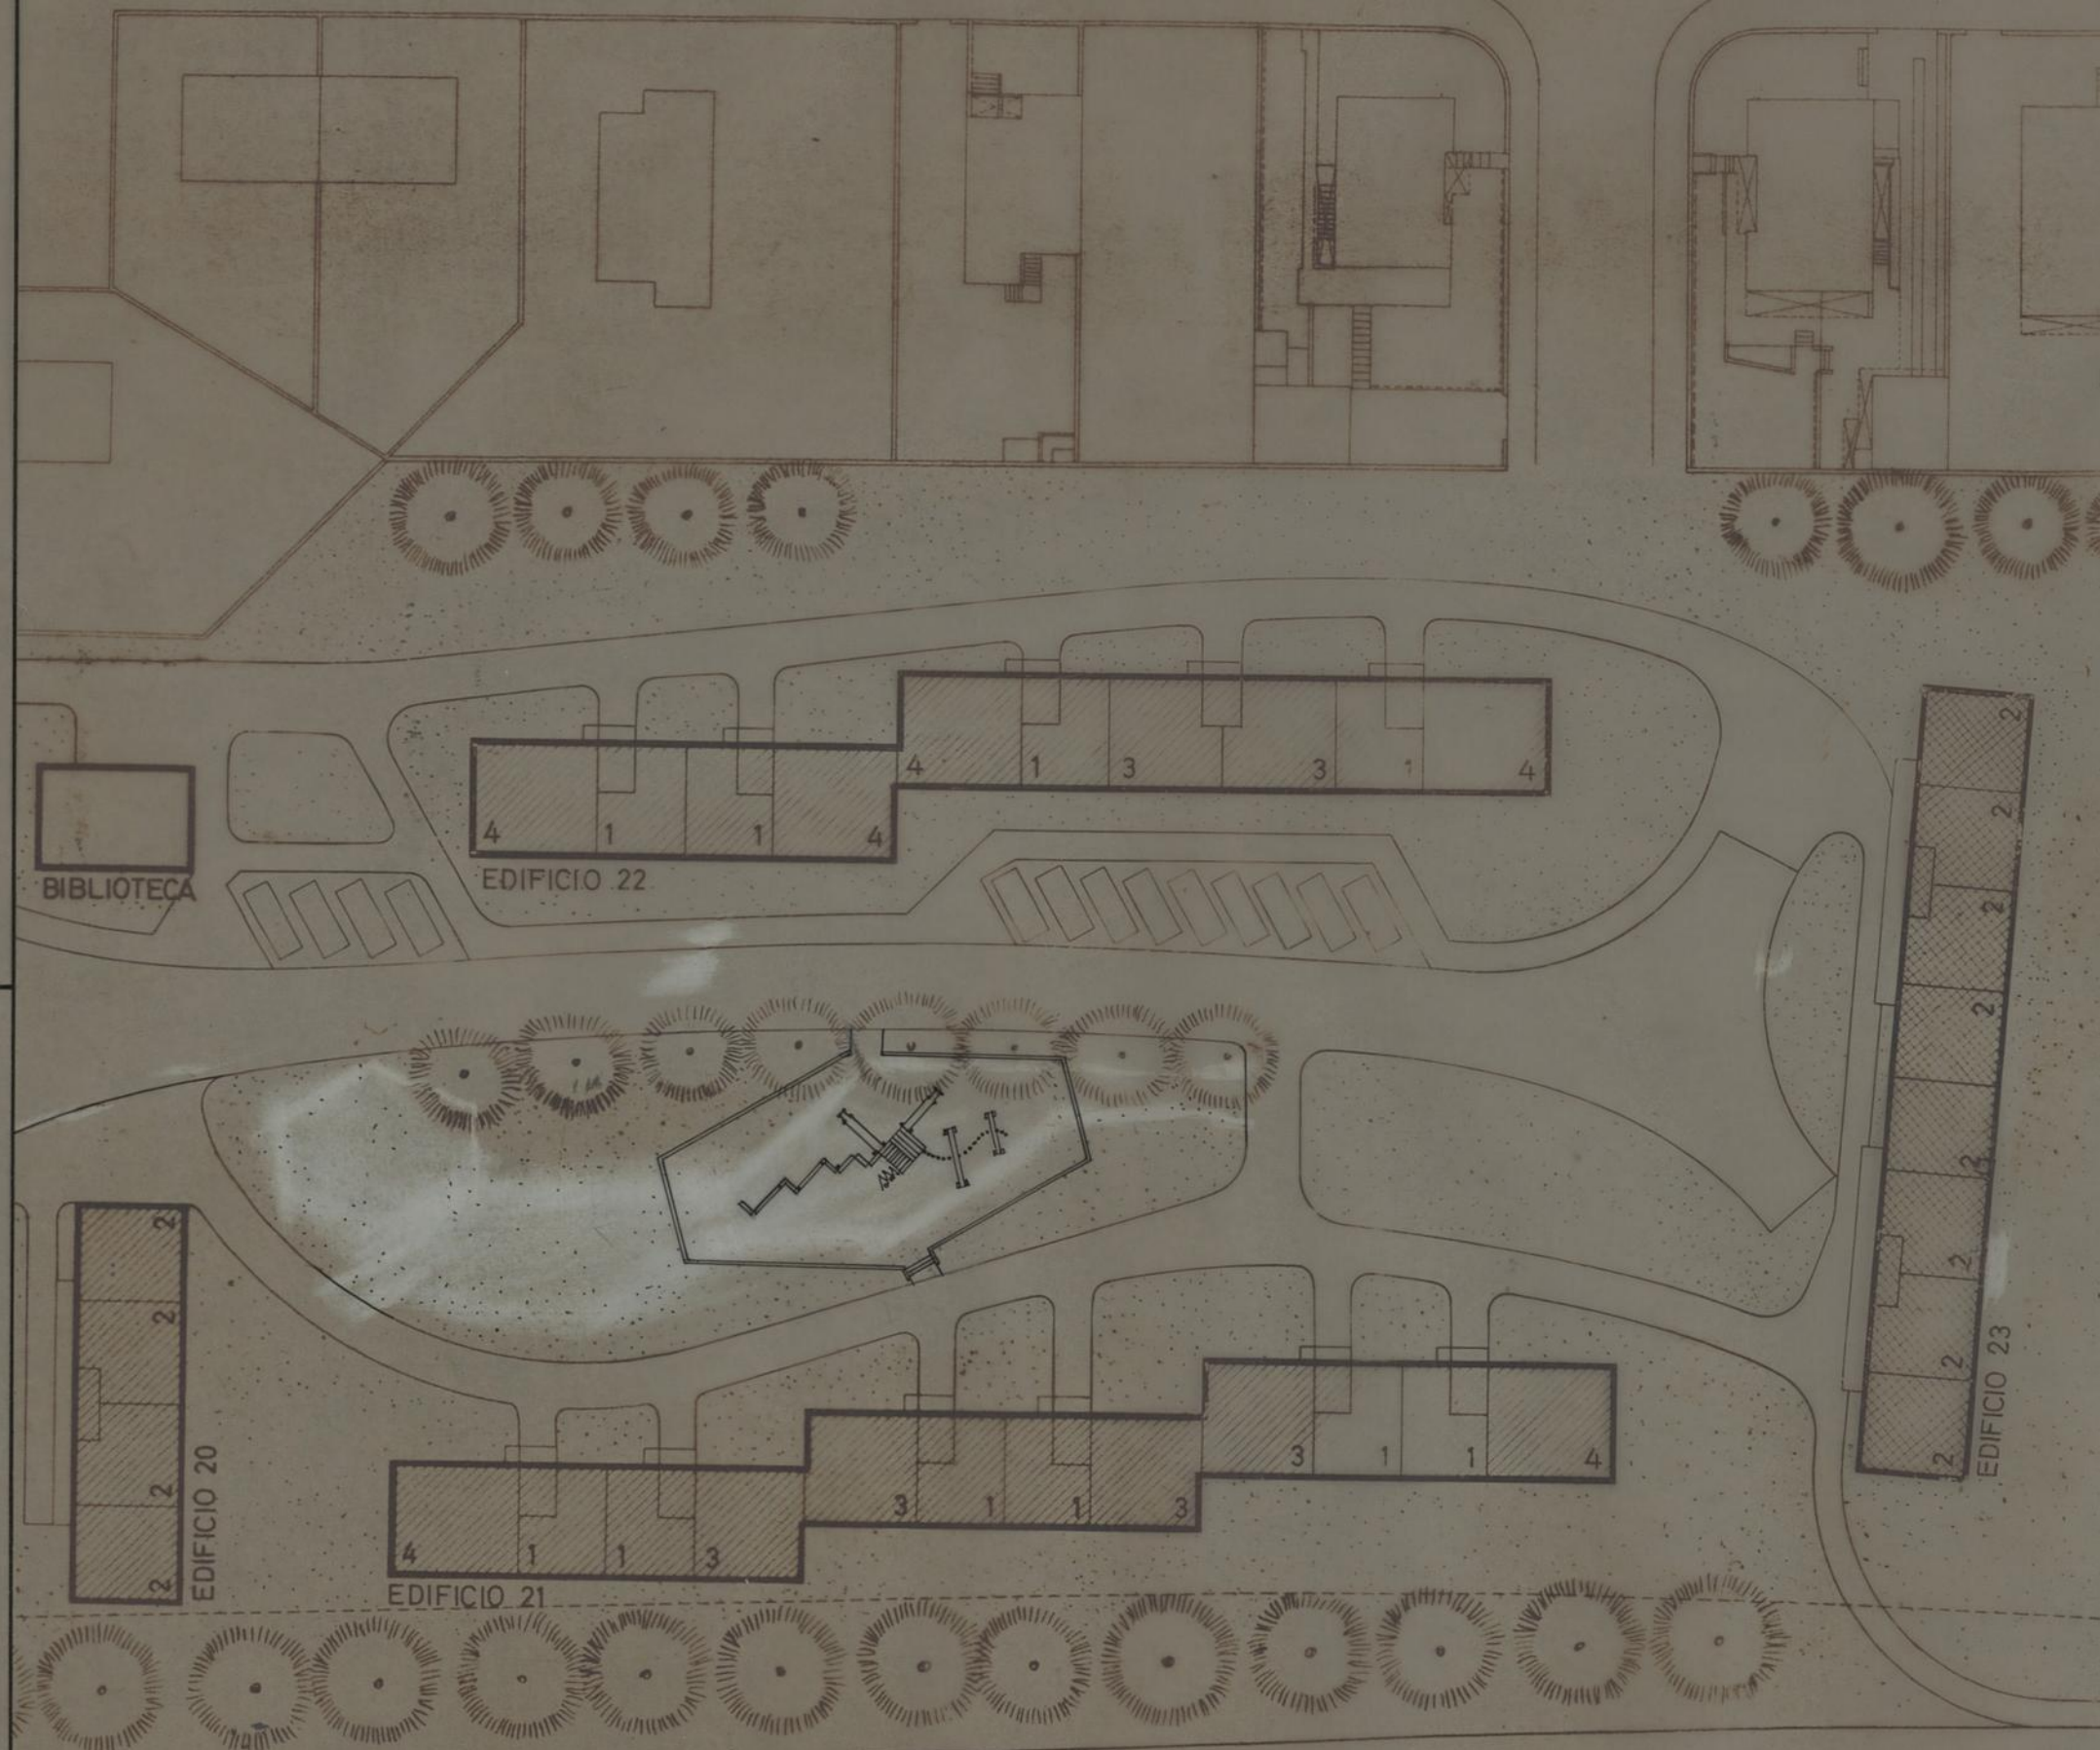

OBRA NÃO  
REALIZADA

PARQUES INFANTIS COM BRINQUEDOS EM MADEIRA IMPLANTAÇÃO		<b>CAMARA MUNICIPAL DO PORTO</b> DIRECÇÃO DOS SERVIÇOS DE OBRAS D.C.C.
PLANTA TOPOGRÁFICA BAIRRO DO REGADO		DESENHO N.º ESCALAS 1:500
O CHEFE, <i>[Signature]</i>	DESENHOU, <i>Manuel Pereira</i>	ANULADO SUBSTITUÍDO
PROJECTOU, <i>F. G. Gomes</i>		DATA JULHO DE 1987

CARLOS

AMARANT

PARQUES INFANTIS COM BRINQUEDOS EM MADEIRA		<b>CAMARA MUNICIPAL          DO PORTO</b> DIRECÇÃO DOS SERVIÇOS DE OBRAS D. C. C.	
IMPLANTAÇÃO			
PLANTA TOPOGRÁFICA BAIRRO DO REGADO		DESENHO N.º	
		ESCALAS	1:500
CHEFE,	DESENHOU,	ANULADO	
<i>De Almeida</i>	<i>de Jacinto Horta</i>	SUBSTITUÍDO	
	PROJECTOU,	DATA	NOV. 1987
	<i>F. Gomes</i>		