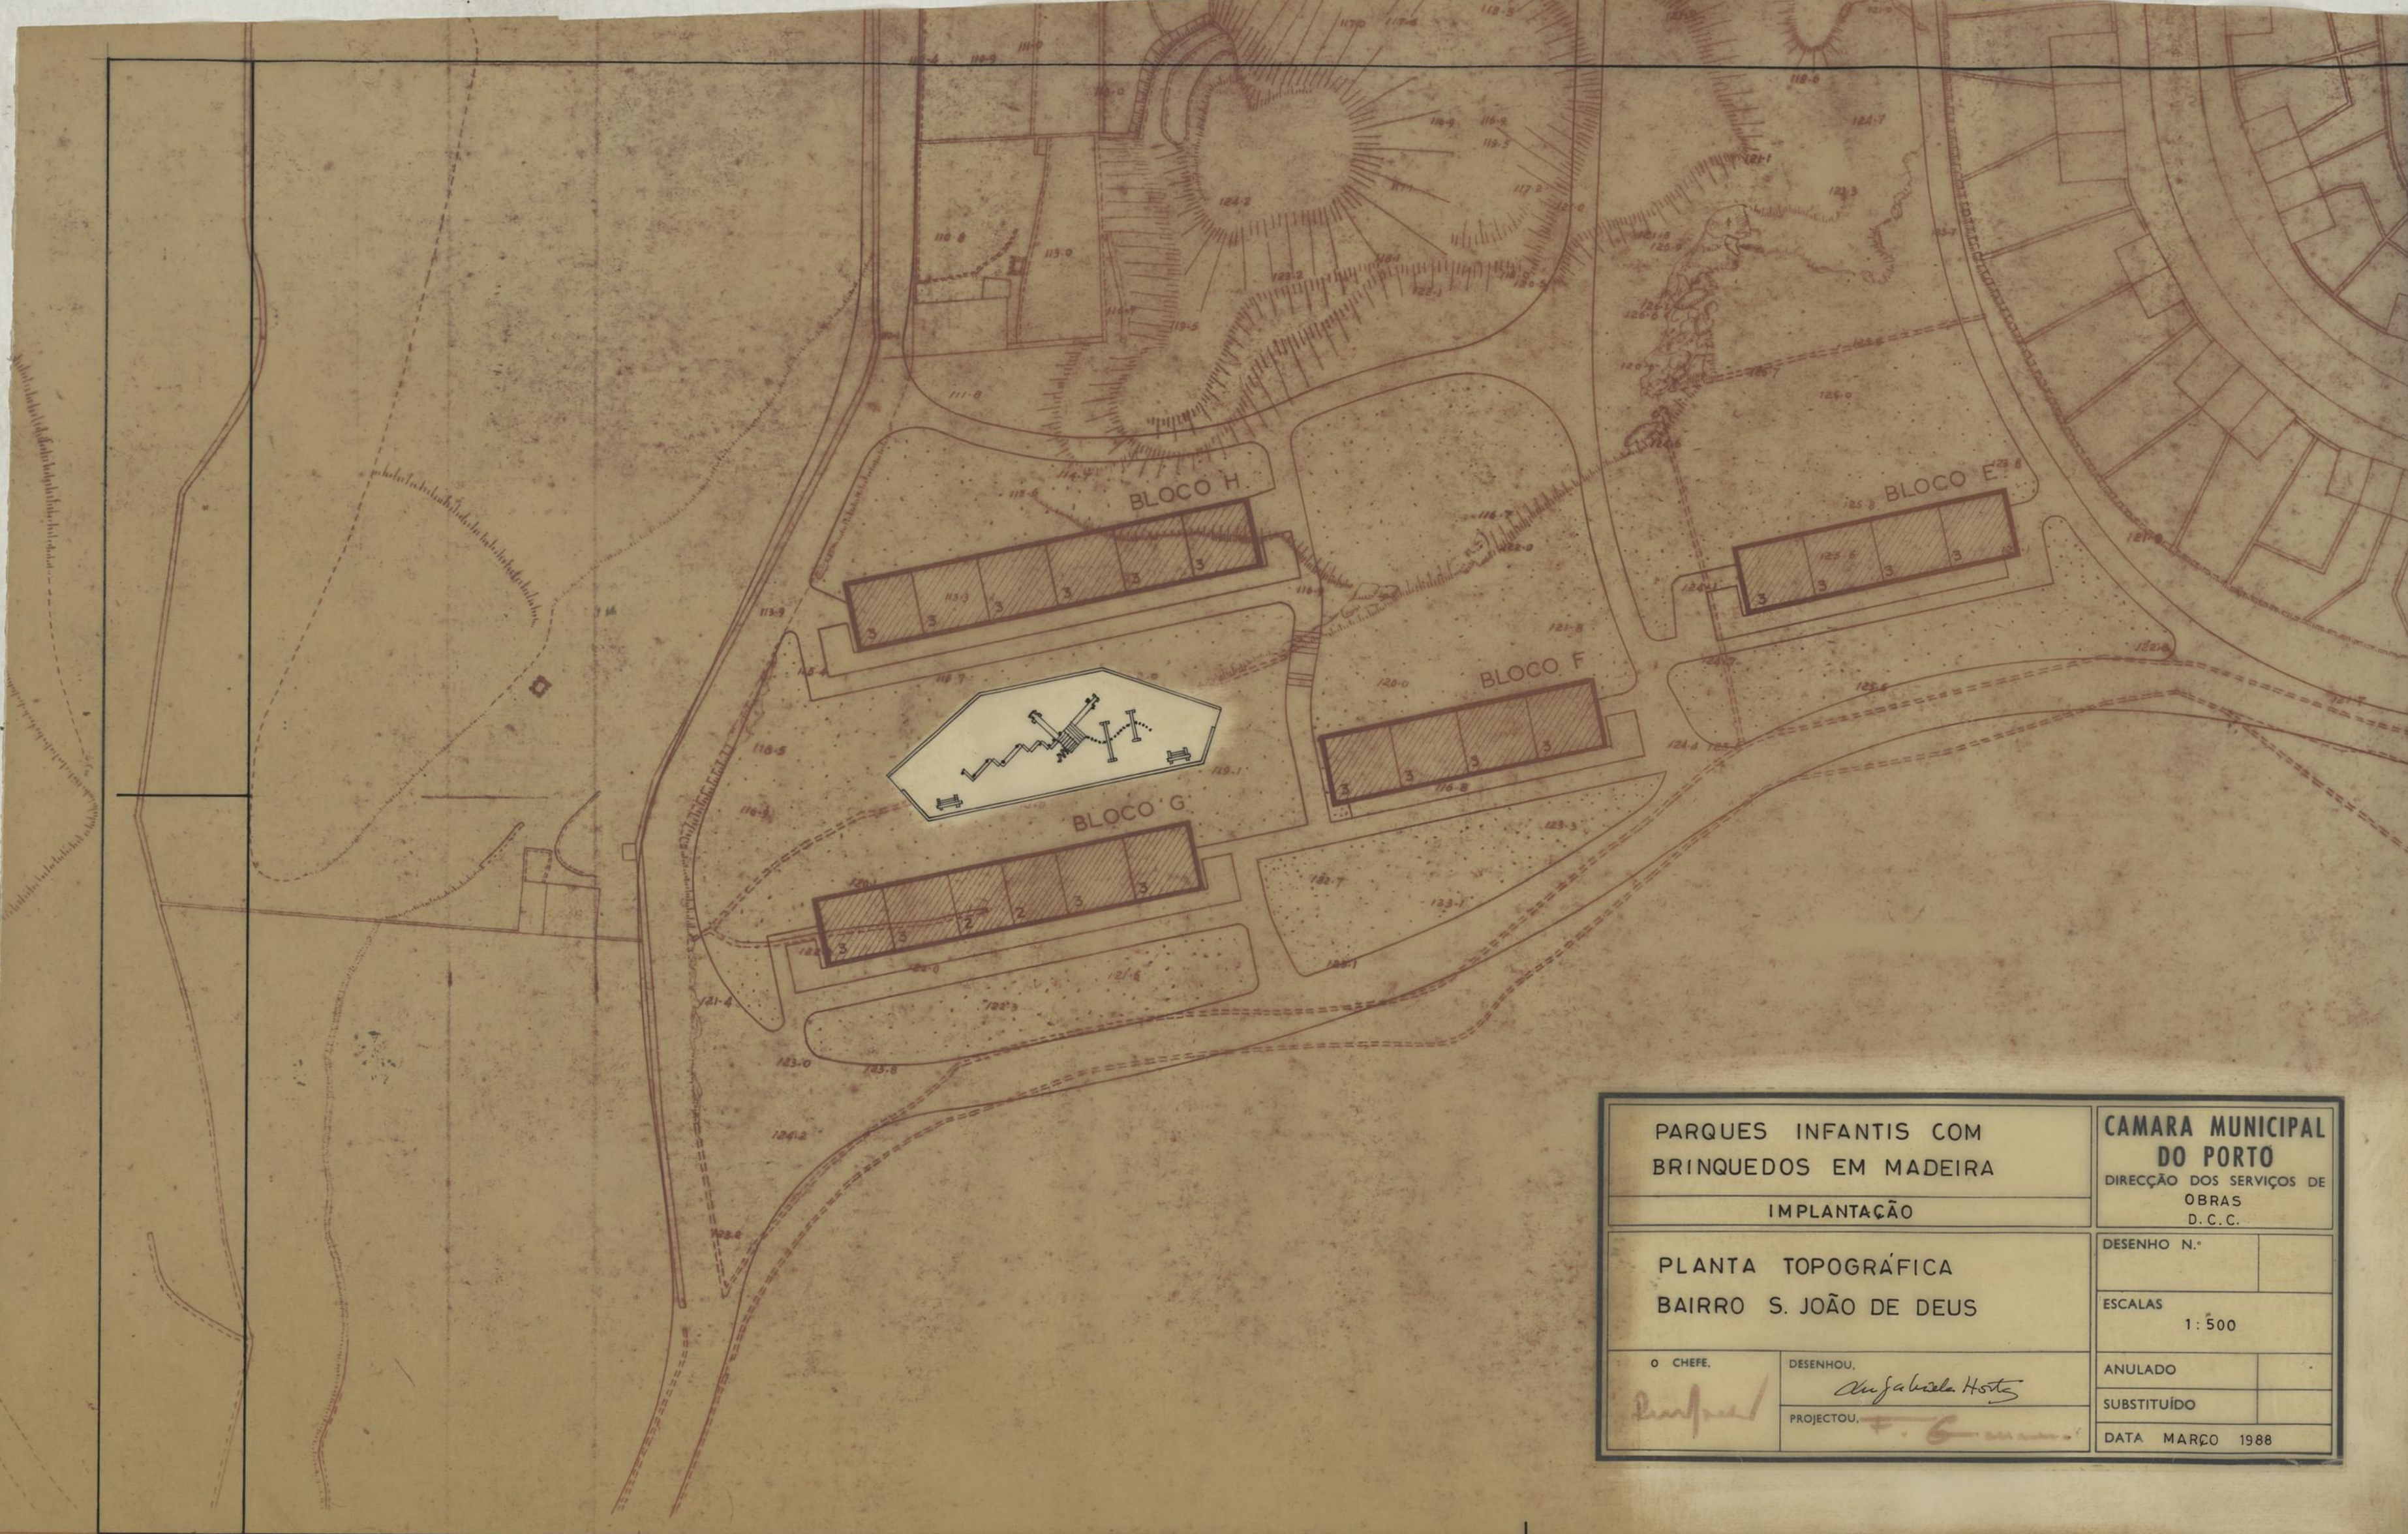

PLANTA

PERFIL A-B

ALÇADO A

ALÇADO B

PARQUES INFANTIS COM BRINQUEDOS EM MADEIRA		CAMARA MUNICIPAL DO PORTO	
		DIRECÇÃO DOS SERVIÇOS DE OBRAS D.C.C.	
BAIRRO DE S. JOÃO DE DEUS		DESENHO N.º	
		ESCALAS	1:100
CHEFE.	DESENHOU.	ANULADO	
<i>[Signature]</i>	<i>Alcides Jacinto Horta</i>	SUBSTITUÍDO	
	PROJECTOU.	DATA	MARÇO 1988
	<i>[Signature]</i>		

PARQUES INFANTIS COM BRINQUEDOS EM MADEIRA IMPLANTAÇÃO		CAMARA MUNICIPAL DO PORTO DIRECÇÃO DOS SERVIÇOS DE OBRAS D. C. C.
PLANTA TOPOGRÁFICA E PERFIS BAIRRO DE S. JOÃO DE DEUS		DESENHO N.º 2 2 ESCALAS 1/200 e 1/500
O CHEFE, 	DESENHOU, <i>Nuno da Silva Oliveira</i>	ANULADO SUBSTITUÍDO
PROJECTOU, 		DATA JUNHO DE 1985

PARQUES INFANTIS COM BRINQUEDOS EM MADEIRA		CAMARA MUNICIPAL DO PORTO DIRECÇÃO DOS SERVIÇOS DE OBRAS D.C.C.	
IMPLANTAÇÃO			
PLANTA TOPOGRÁFICA BAIRRO S. JOÃO DE DEUS		DESENHO N.º	<input type="text"/>
		ESCALAS 1:500	
O CHEFE, <i>[Signature]</i>	DESENHOU, <i>[Signature]</i>	ANULADO	<input type="text"/>
	PROJECTOU, <i>[Signature]</i>	SUBSTITUÍDO	<input type="text"/>
		DATA MARÇO 1988	