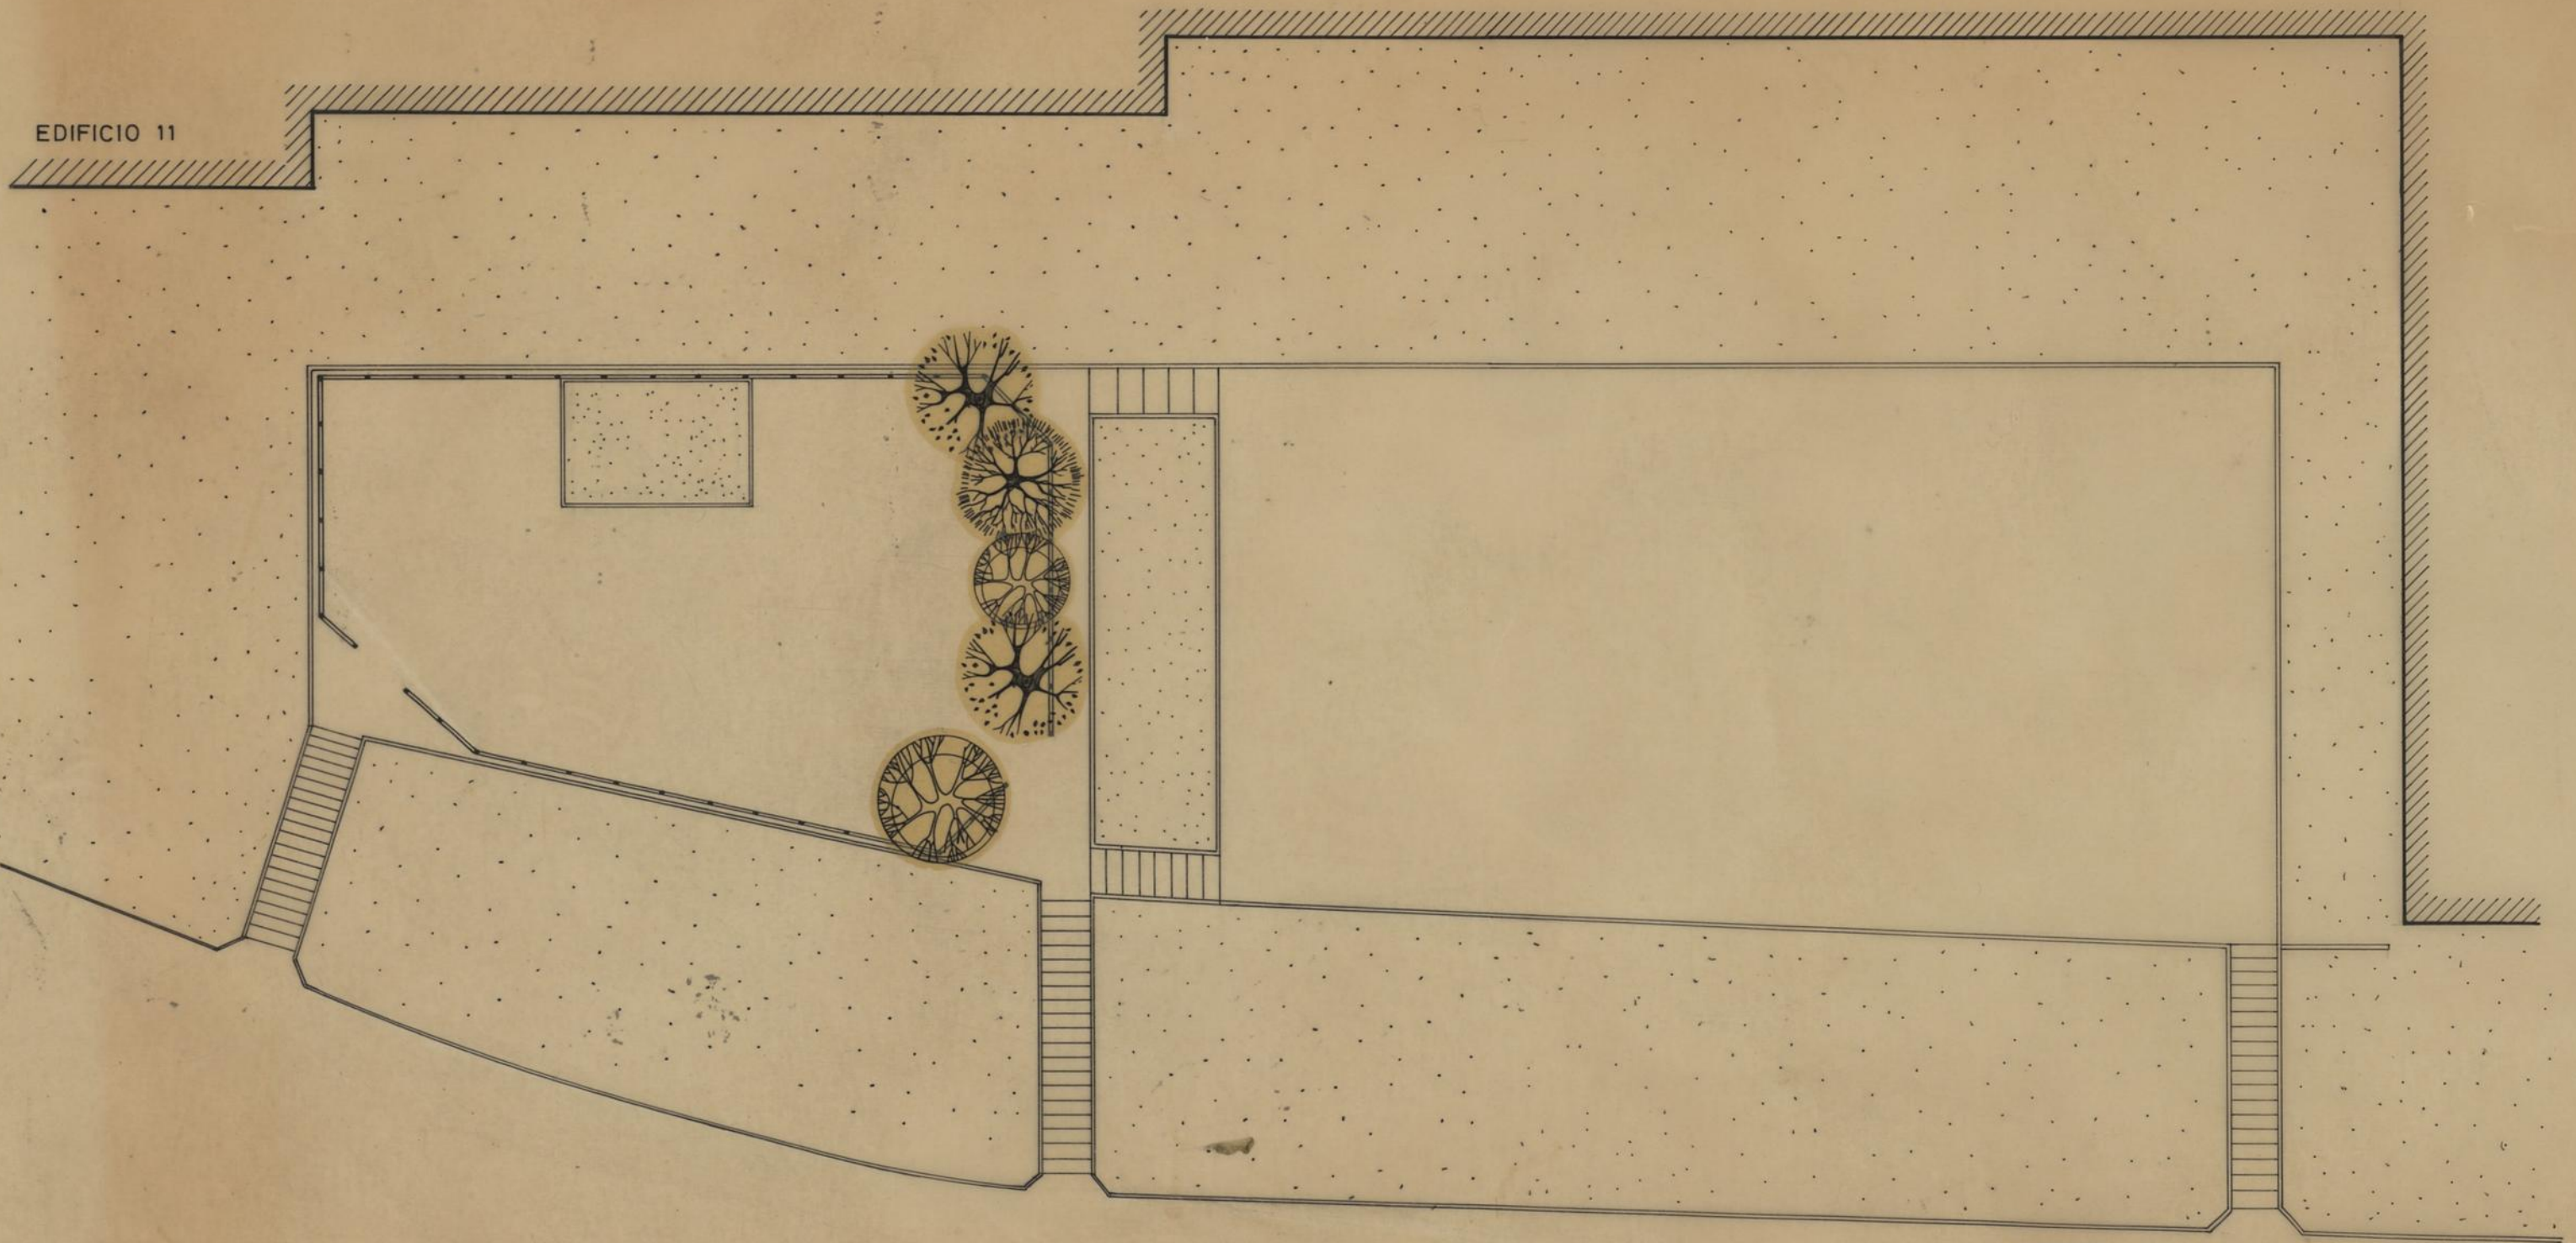

7

GRUPO DE MORADIAS POPULARES DE NUNO PINHEIRO TORRES		CAMARA MUNICIPAL DO PORTO DIRECCAO DOS SERVICOS DE HABITACAO REPARTICAO DE CONSTRUCCAO DE CASAS	
PARQUE INFANTIL		DESENHO N.º	<b>14</b>
		ESCALAS	1 / 200
O. ENG. CHEFE	DESENHOU.	ANULADO	
<i>J. Soares</i>	<i>Luís Pinheiro</i>	SUBSTITUÍDO	
	PROJECTOU.	DATA	MARÇO 1974
	<i>Luís Pinheiro</i>		

GRUPO DE MORÁDIAS POPULARES DO Dr. NUNO PINHEIRO TORRES		CAMARA MUNICIPAL DO PORTO	
PLANTA TOPOGRÁFICA		DIRECÇÃO DOS SERVIÇOS DE HABITAÇÃO	
PARQUE INFANTIL		REPARTIÇÃO DE CONSTRUÇÃO DE CASA	
O ENG. CHEFE		DESENHO N.	1
DESENHOU: <i>M. A. Oliveira</i>		ESCALAS	1/500
PROJECTOU:		ANULADO	
		SUBSTITUÍDO	
		DATA	MAIO 1976