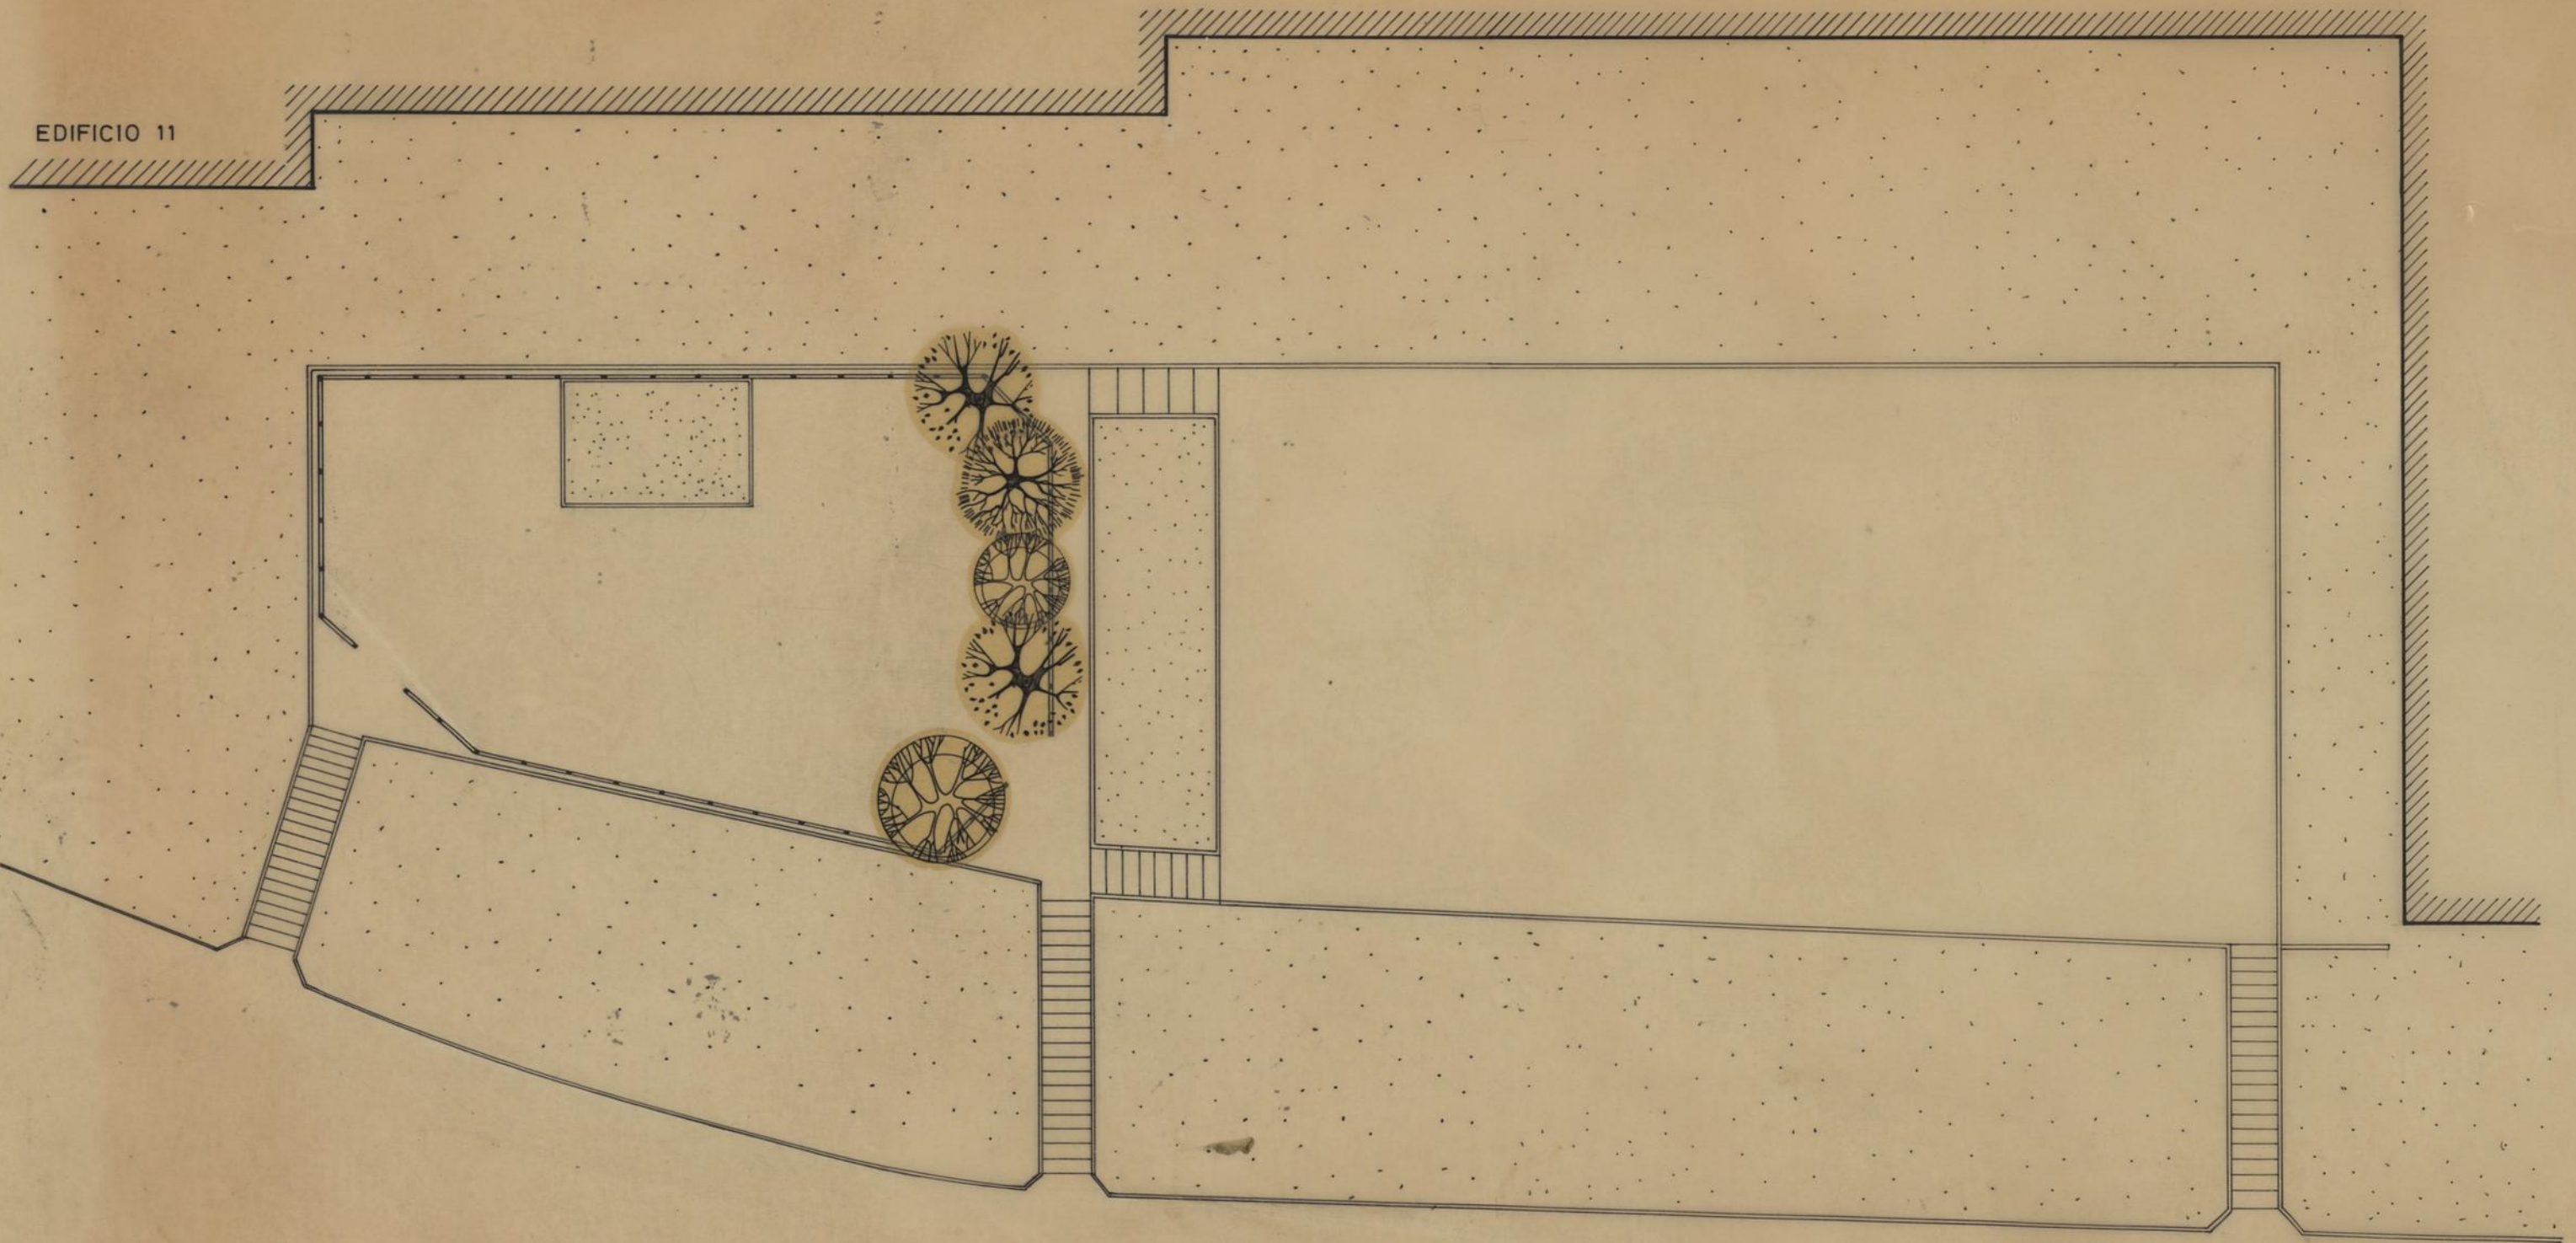

7

GRUPO DE MORADIAS POPULARES DE NUNO PINHEIRO TORRES		CAMARA MUNICIPAL DO PORTO DIRECCAO DOS SERVICOS DE HABITACAO REPARTICAO DE CONSTRUCCAO DE CASAS	
PARQUE INFANTIL		DESENHO N.º	14
		ESCALAS	1 / 200
O ENG. CHEFE <i>J. Soares</i>	DESENHOU. <i>Luiz Pinheiro</i>	ANULADO	
	PROJECTOU. <i>Luiz Pinheiro</i>	SUBSTITUÍDO	
		DATA	MARÇO 1974