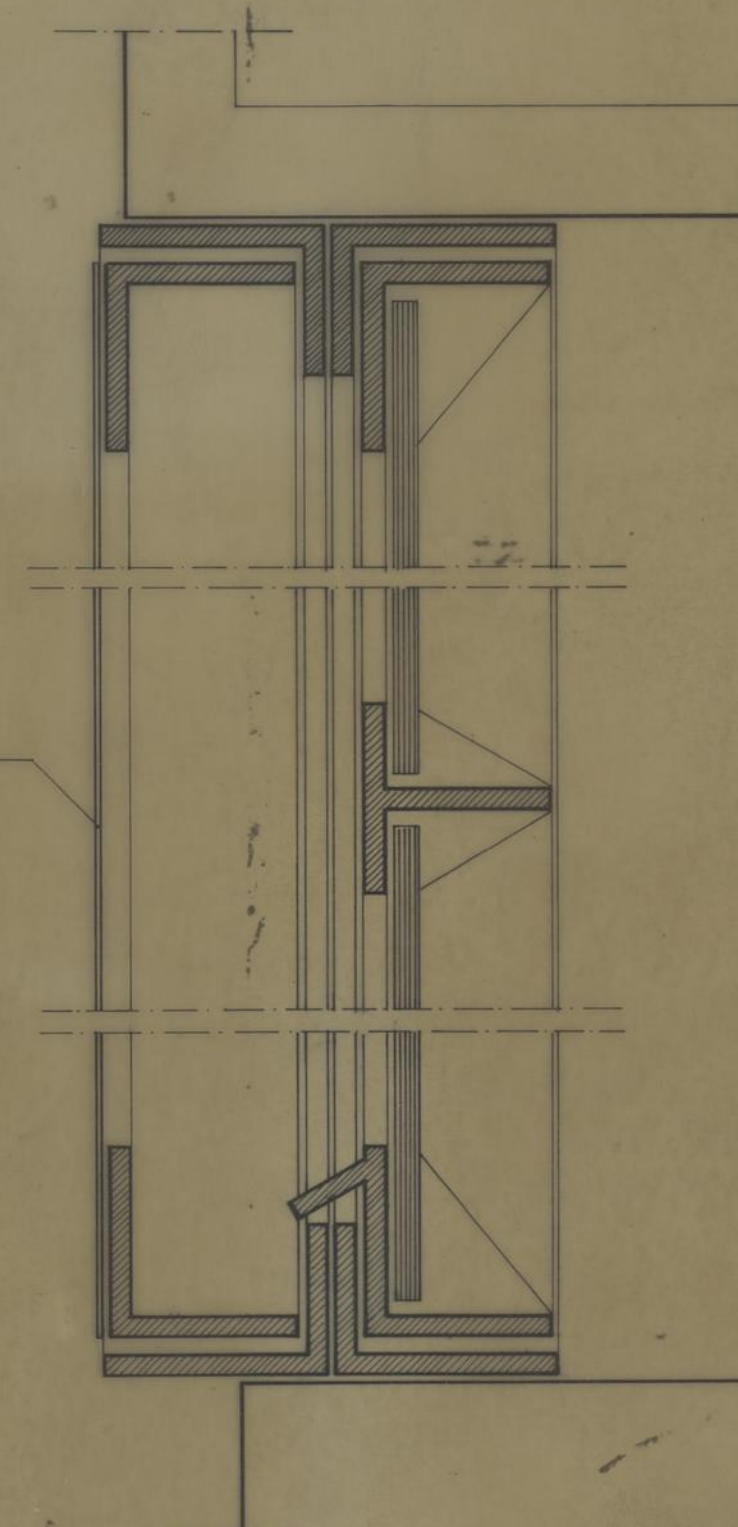

CHAPA BG nº16

CORTE VERTICAL - JANELA

CORTE HORIZONTAL - JANELA

CORTE VERTICAL - PORTA

QUIOSQUE G. M. P. DO CARRIÇAL		CAMARA MUNICIPAL DO PORTO	
PORMENORES		DIRECÇÃO DOS SERVIÇOS DE OBRAS D. C. C.	
CAIXILHARIA EXTERIOR		DESENHO N.º	4
		ESCALAS	1:1
CHEFE	DESENHOU	ANULADO	
<i>[Signature]</i>	<i>[Signature]</i>	SUBSTITUÍDO	
	PROJECTOU	DATA	JANEIRO 1991
	<i>[Signature]</i>		