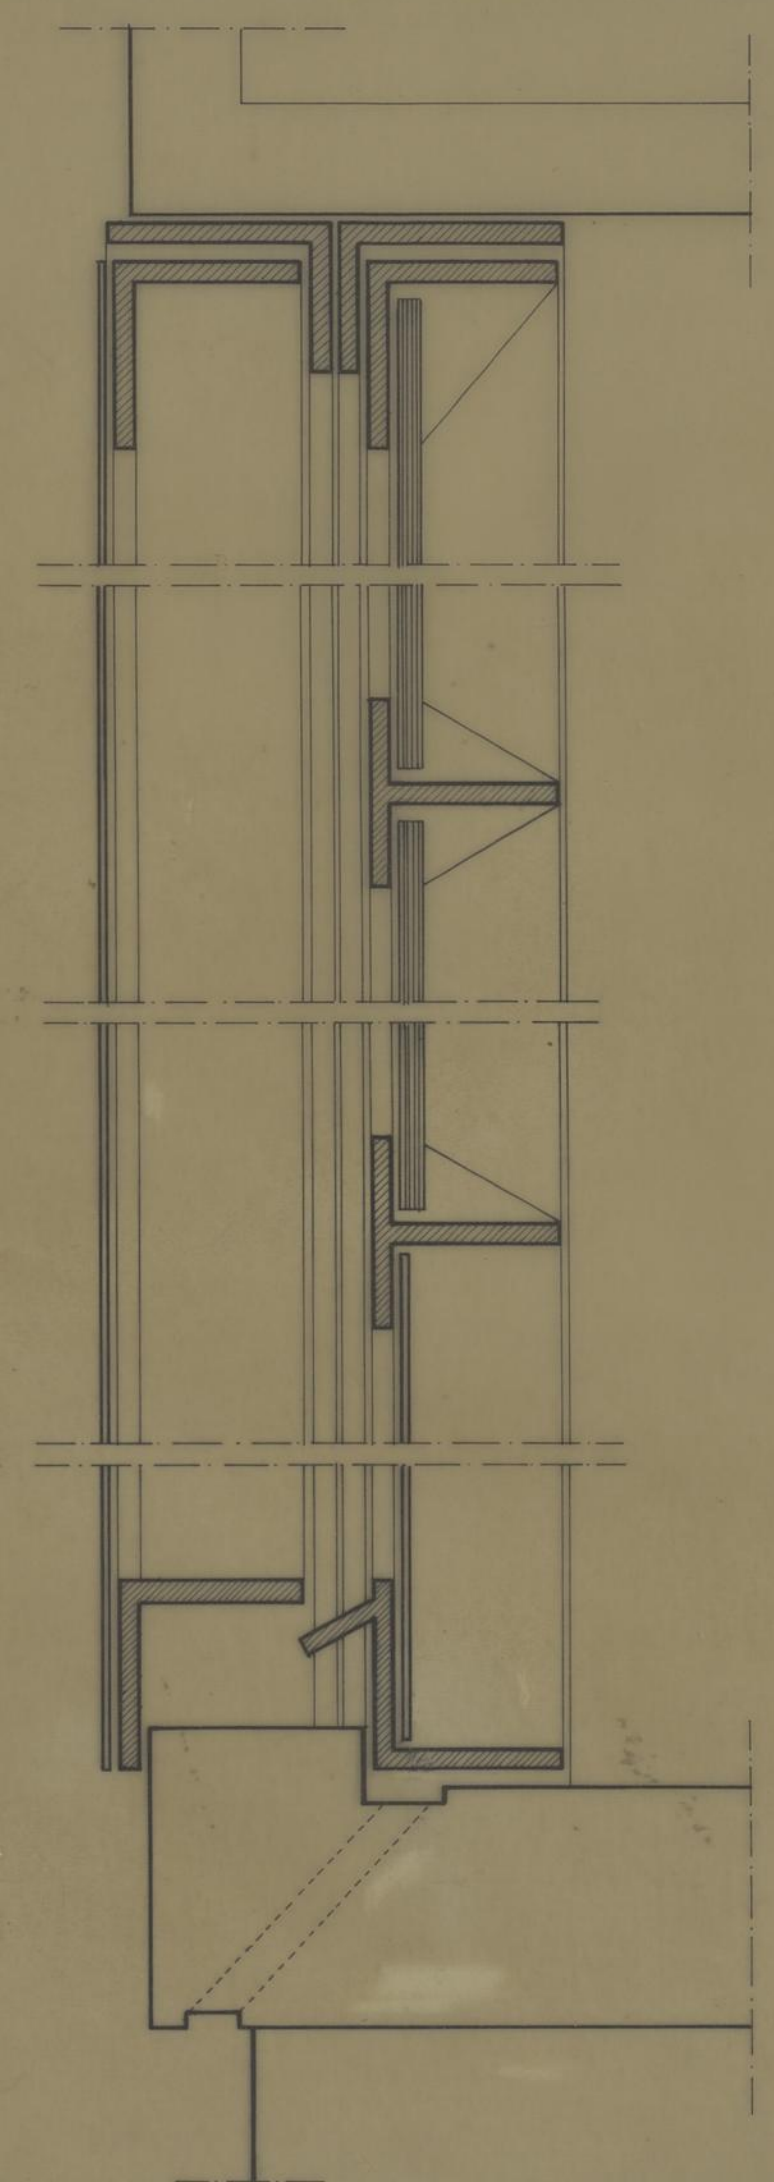

CHAPA BG nº16

CORTE VERTICAL - JANELA

CORTE HORIZONTAL - JANELA

CORTE VERTICAL - PORTA

QUIOSQUE G. M. P. DO CARRIÇAL		CAMARA MUNICIPAL DO PORTO	
PORMENORES		DIRECÇÃO DOS SERVIÇOS DE OBRAS D. C. C.	
CAIXILHARIA EXTERIOR		DESENHO N.º	4
		ESCALAS	1:1
CHEFE	DESENHOU	ANULADO	
<i>[Signature]</i>	<i>[Signature]</i>	SUBSTITUÍDO	
	PROJECTOU	DATA	JANEIRO 1991
	<i>[Signature]</i>		