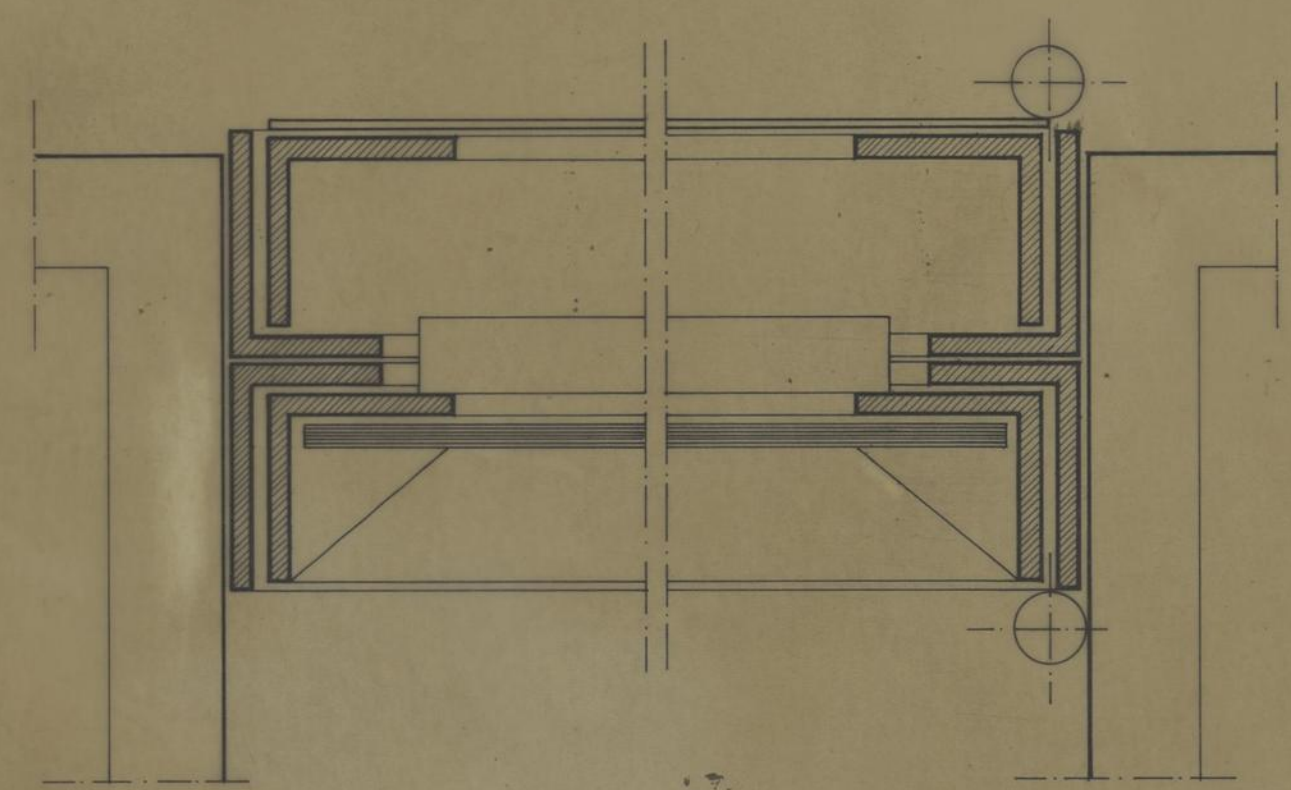

CHAPA BG nº16

CORTE VERTICAL - JANELA

CORTE HORIZONTAL - JANELA

CORTE VERTICAL - PORTA

QUIOSQUE G. M. P. DO CARRIÇAL		CAMARA MUNICIPAL DO PORTO	
PORMENORES		DIRECÇÃO DOS SERVIÇOS DE OBRAS D. C. C.	
CAIXILHARIA EXTERIOR		DESENHO N.º	4
		ESCALAS	1:1
CHEFE	DESENHOU	ANULADO	
<i>[Signature]</i>	<i>[Signature]</i>	SUBSTITUÍDO	
	PROJECTOU	DATA	JANEIRO 1991
	<i>[Signature]</i>		