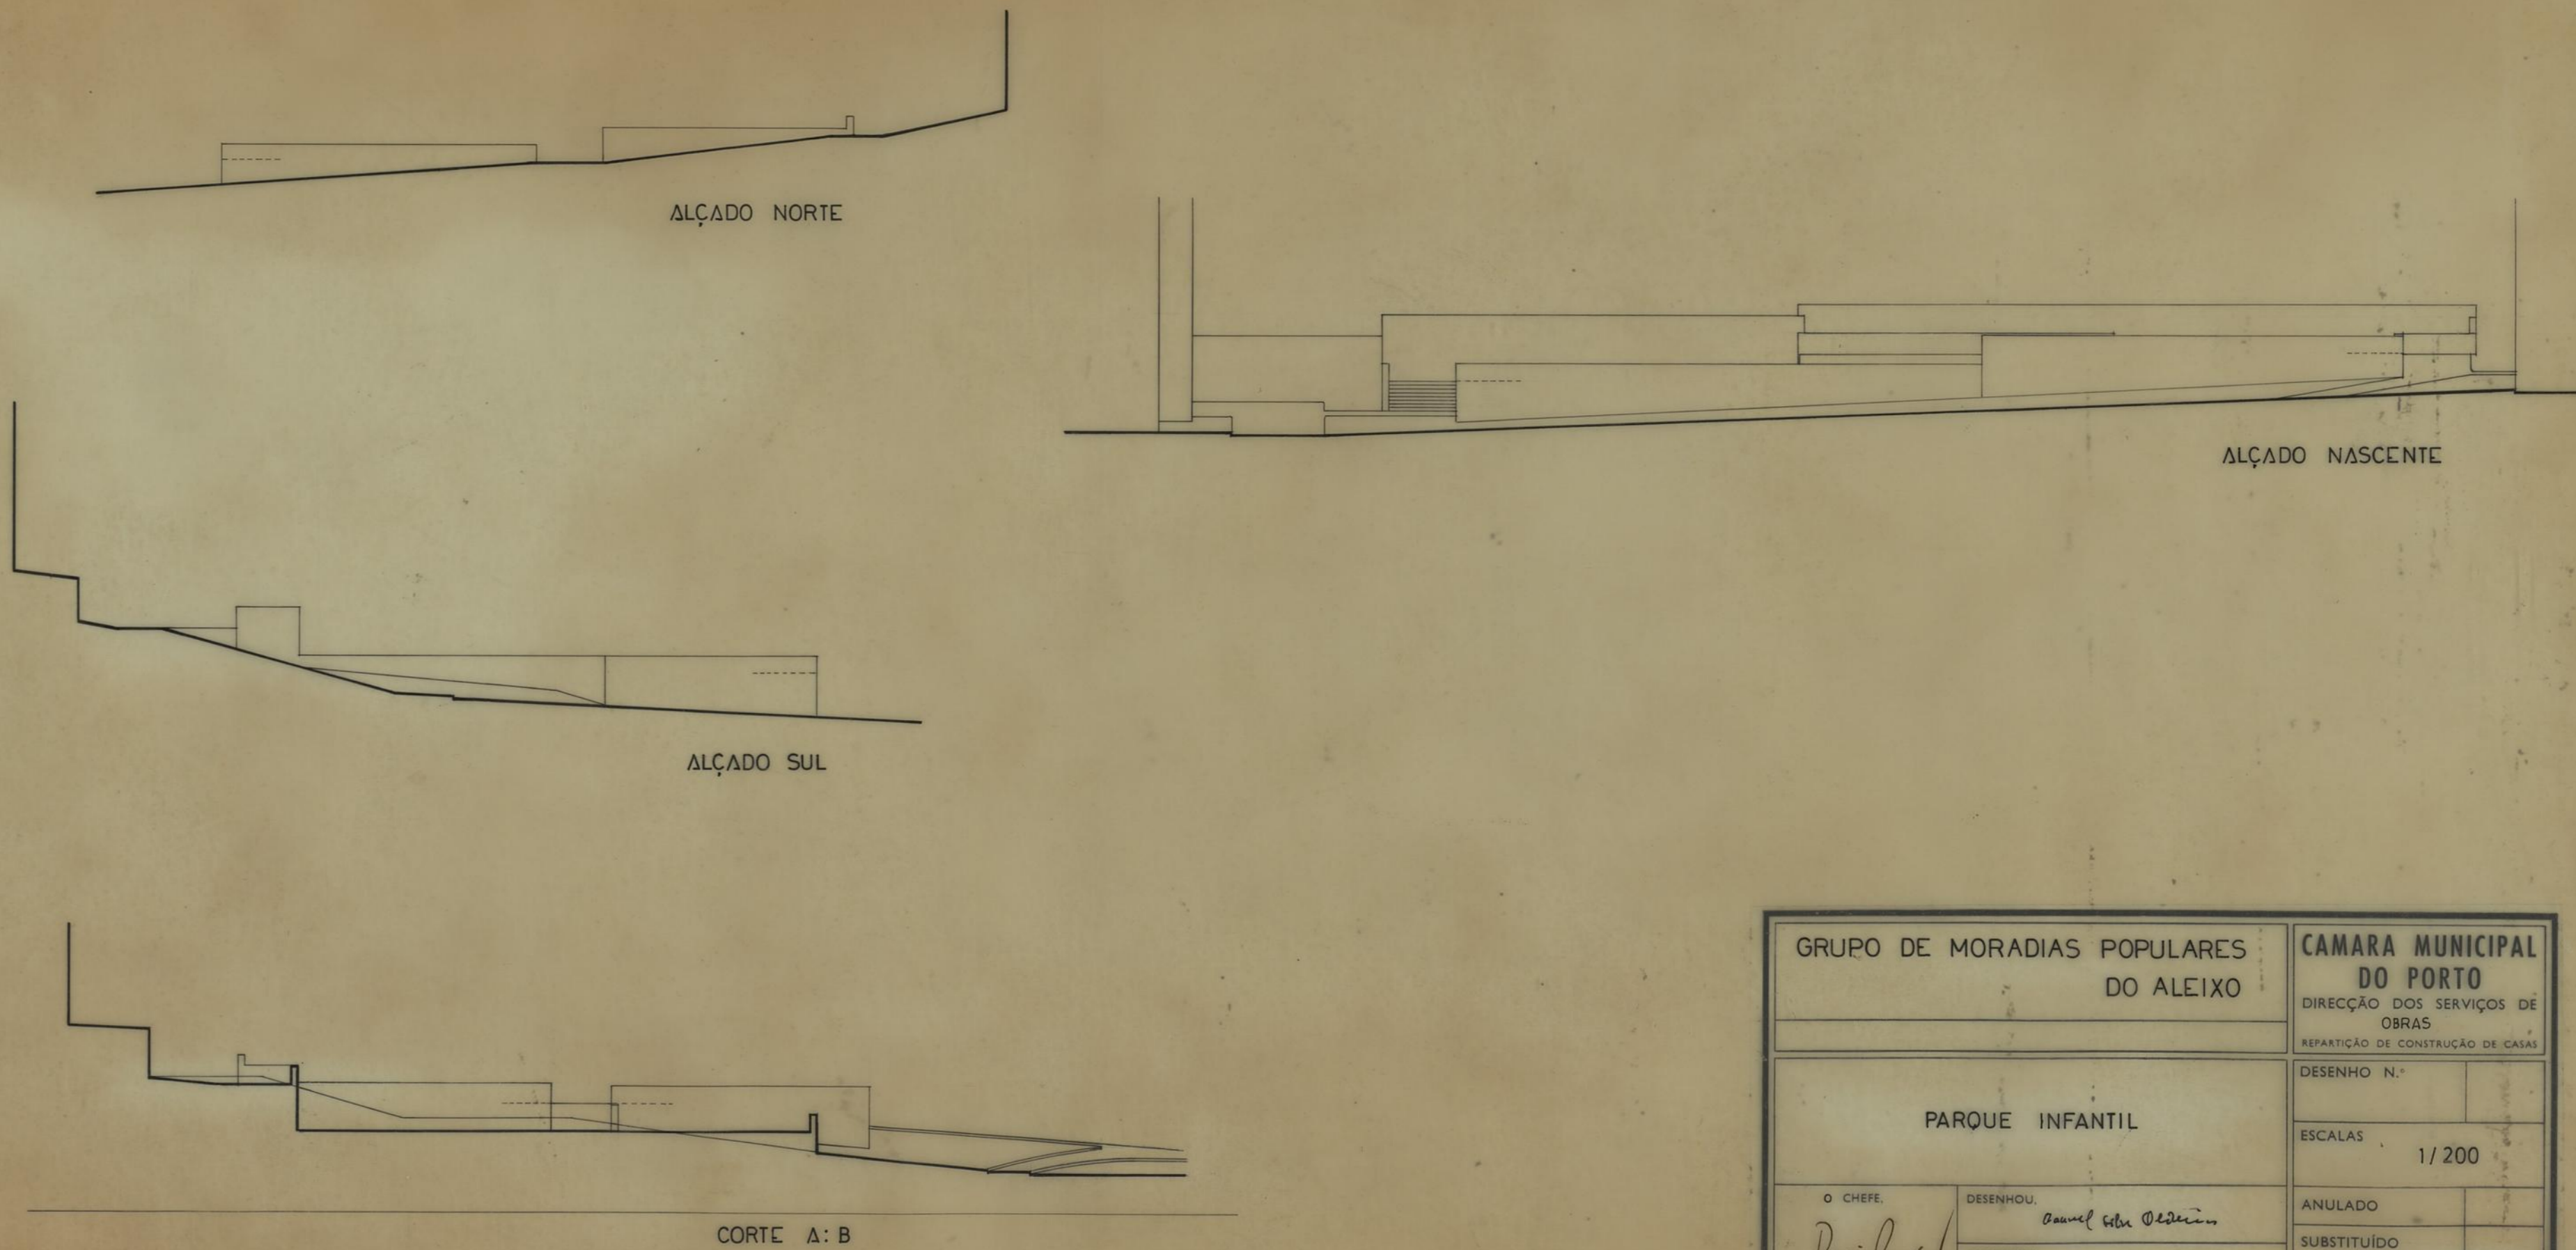

PLANTA

ALÇADO NORTE

ALÇADO SUL

ALÇADO NASCENTE

CORTE A: B

GRUPO DE MORADIAS POPULARES DO ALEIXO		CAMARA MUNICIPAL DO PORTO	
		DIRECÇÃO DOS SERVIÇOS DE OBRAS	
		REPARTIÇÃO DE CONSTRUÇÃO DE CASAS	
PARQUE INFANTIL		DESENHO N.º	
		ESCALAS	1/200
O CHEFE:	DESENHOU:	ANULADO	
<i>Dei Paulo</i>	<i>Amel da Oliveira</i>	SUBSTITUÍDO	
	PROJECTOU:	DATA	JANEIRO DE 1982
	<i>+ Gomes</i>		

Cave - 28.30
Solared - 28.80
Habit. - 31.10

Cave - 32.70
Solared - 36.20
Habit. - 35.50

Cave - 25.00
Solared - 26.50
Habit. - 27.80

GRUPO DE MORADIAS POPULARES DO ALEIXO		CAMARA MUNICIPAL DO PORTO	
URBANIZAÇÃO		DIRECÇÃO DOS SERVIÇOS DE OBRAS	
PARQUE INFANTIL		REPARTIÇÃO DE CONSTRUÇÃO DE CASAS	
DESENHOU:	<i>Manuel Silva Oliveira</i>	DESENHO N.º	
PROJECTOU:	<i>F. Gomes</i>	ESCALAS	1/500
o CHEFE	<i>[Signature]</i>	ANULADO	
		SUBSTITUÍDO	
		DATA	JANEIRO DE 1982