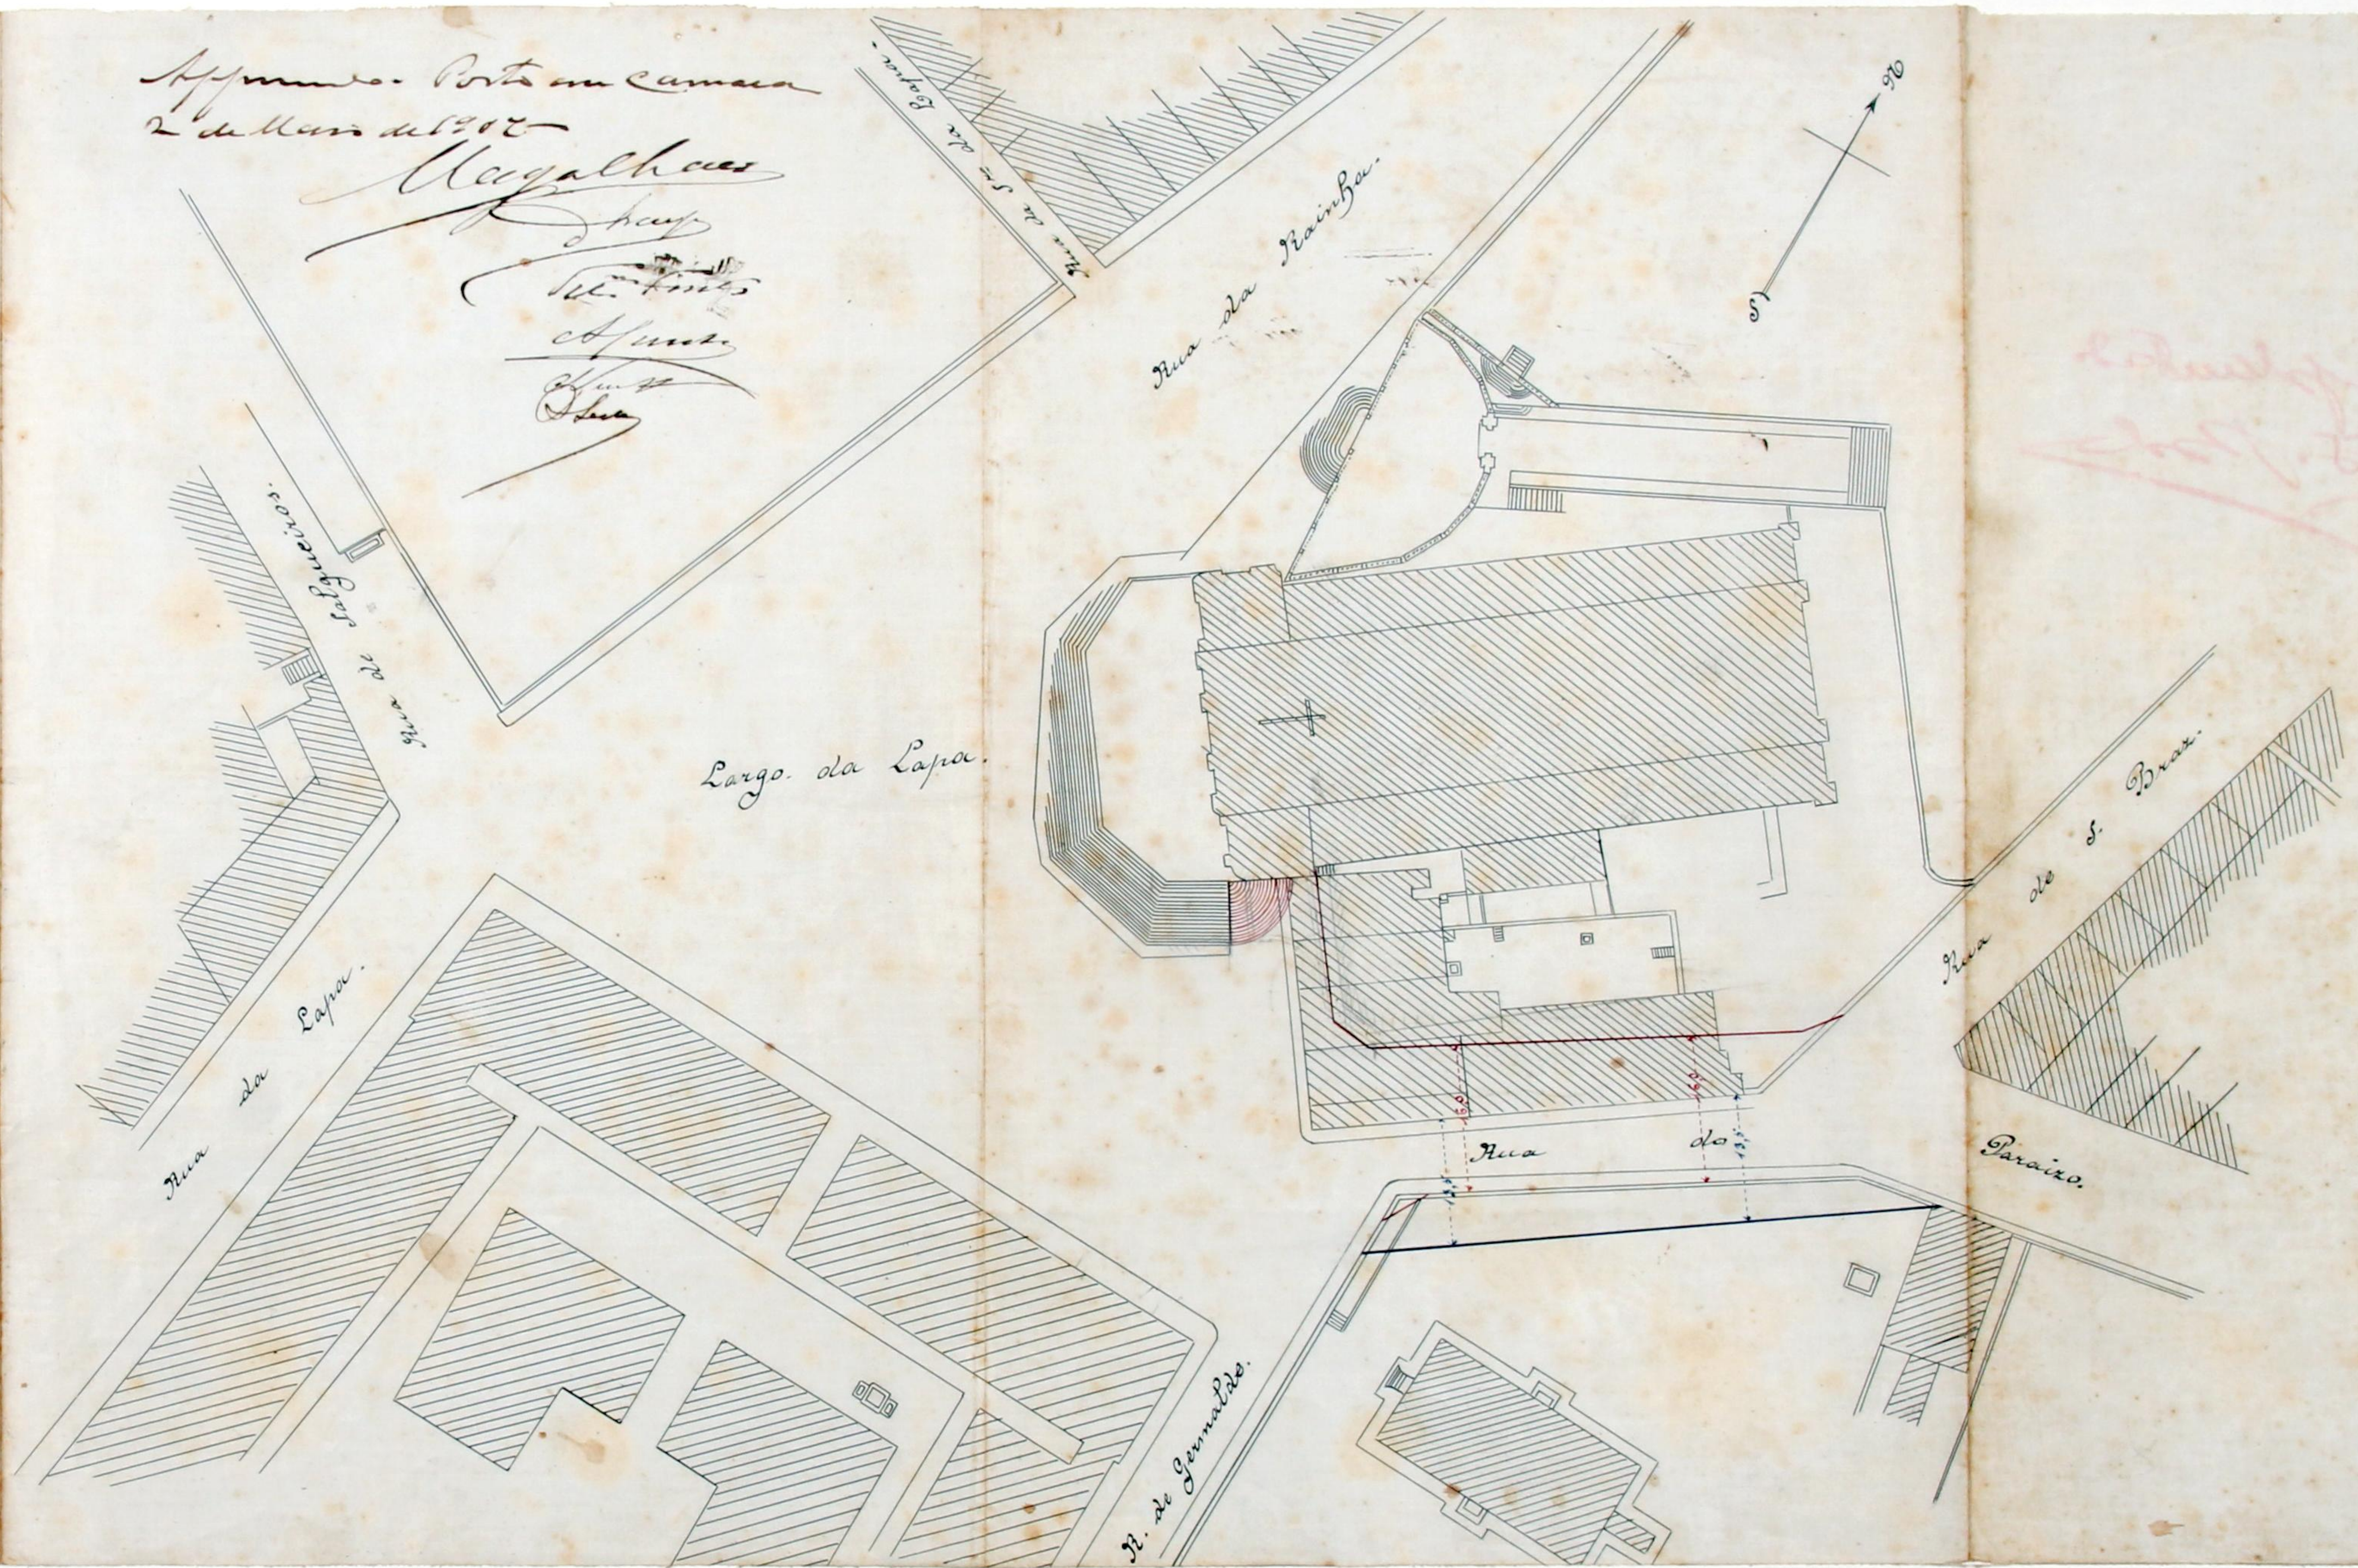

Município do Porto.
Bairro Oriental — Freguesia de Cedofeita.

Rua do Baraizo.

Variante ao projecto do seu alargamento entre o largo da Lapa e a rua de S. Braz.

O alinhamento approved em 7 de Março de 1867, vai indicado a azul.
" " que se submete agora à approvaçãõ vai indicado a vermelho.

Escala $\frac{1}{500}$

Porto e Paços do Concelho, 20 de Abril de 1907.

J. G. Rodrigues
Carp. Chefe

Manoel Soares

Approved. Porta em Camara
2 de Maio de 1867
Nogueira
Alfama
Alfama
Alfama

Alfama
Alfama
Alfama