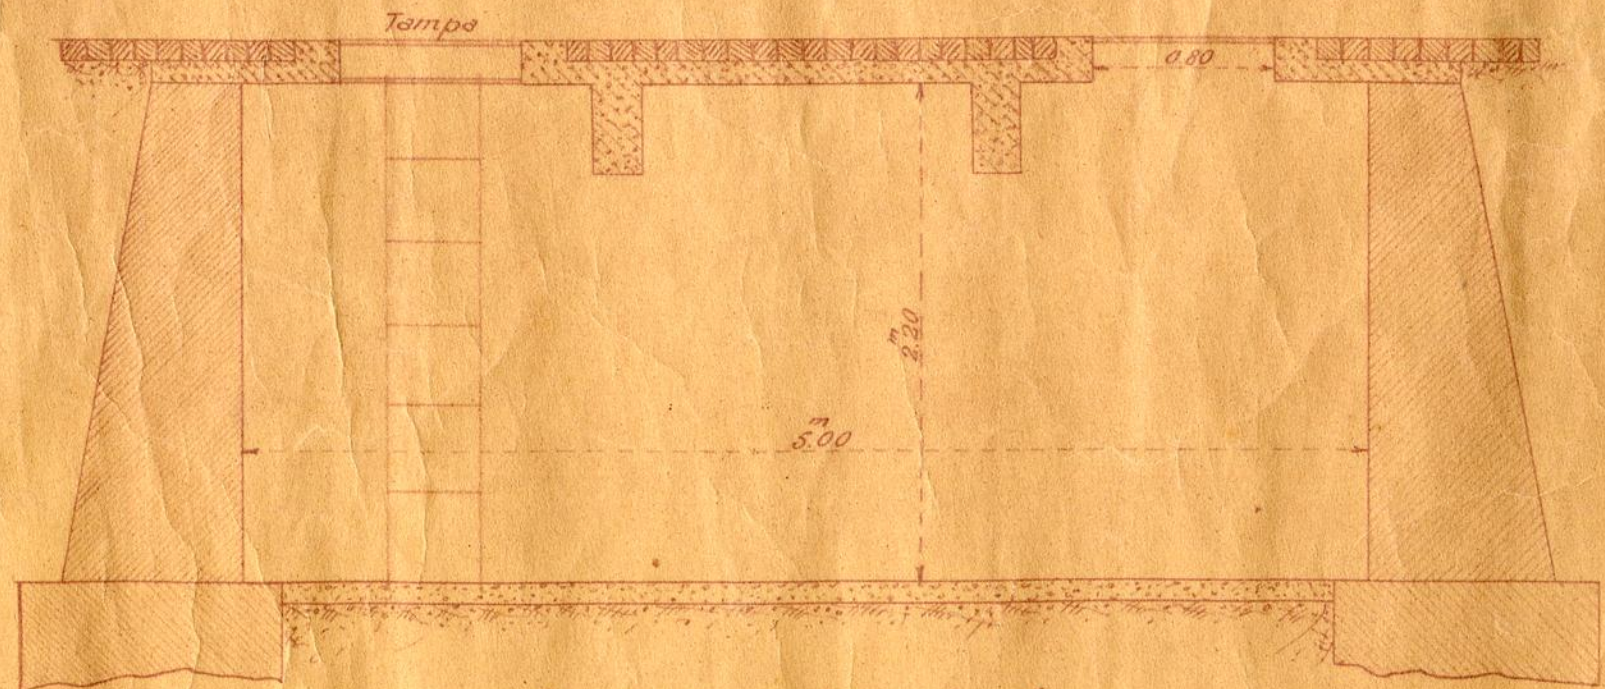

Câmara Municipal do Fôro

Serviços Municipais de
Limpeza e Camionagem

Ante-projecto de
Depósito subterrâneo
para recolha dos lixos da varredura diurna

Planta

Escala = 3/100

Corte longitudinal