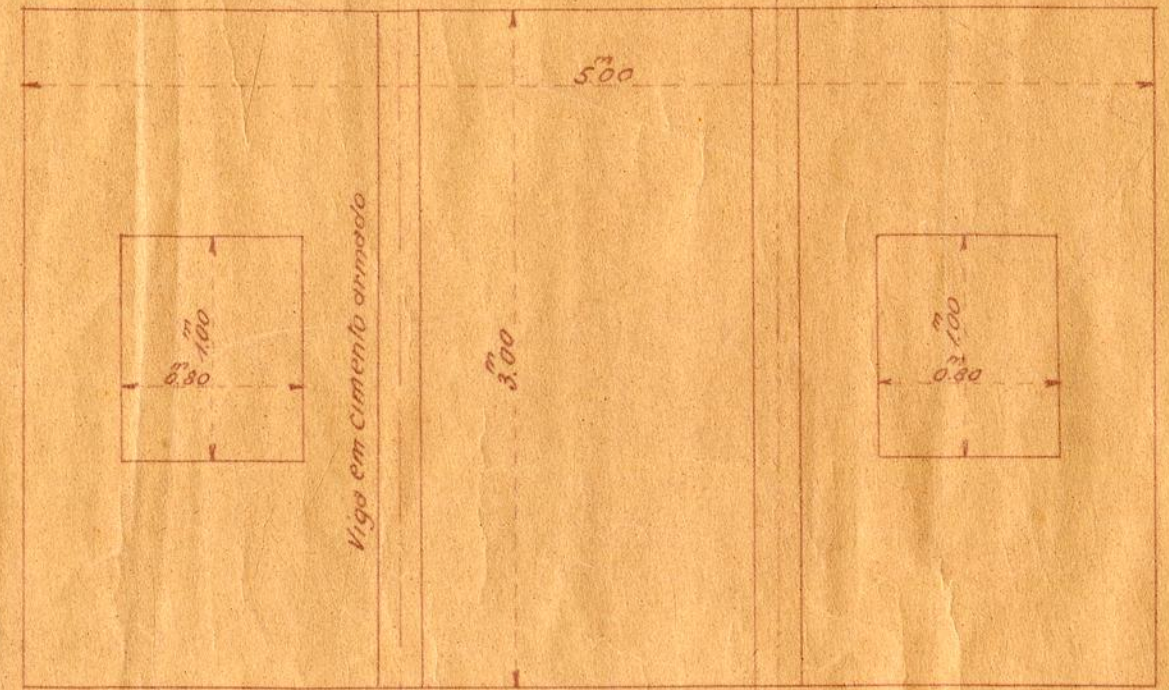

Câmara Municipal do Fôro

Serviços Municipais de
Limpeza e Camionagem

Ante-projecto de
Depósito subterrâneo
para recolha dos lixos da varredura diurna

Planta

Escala = 3/100

Corte longitudinal