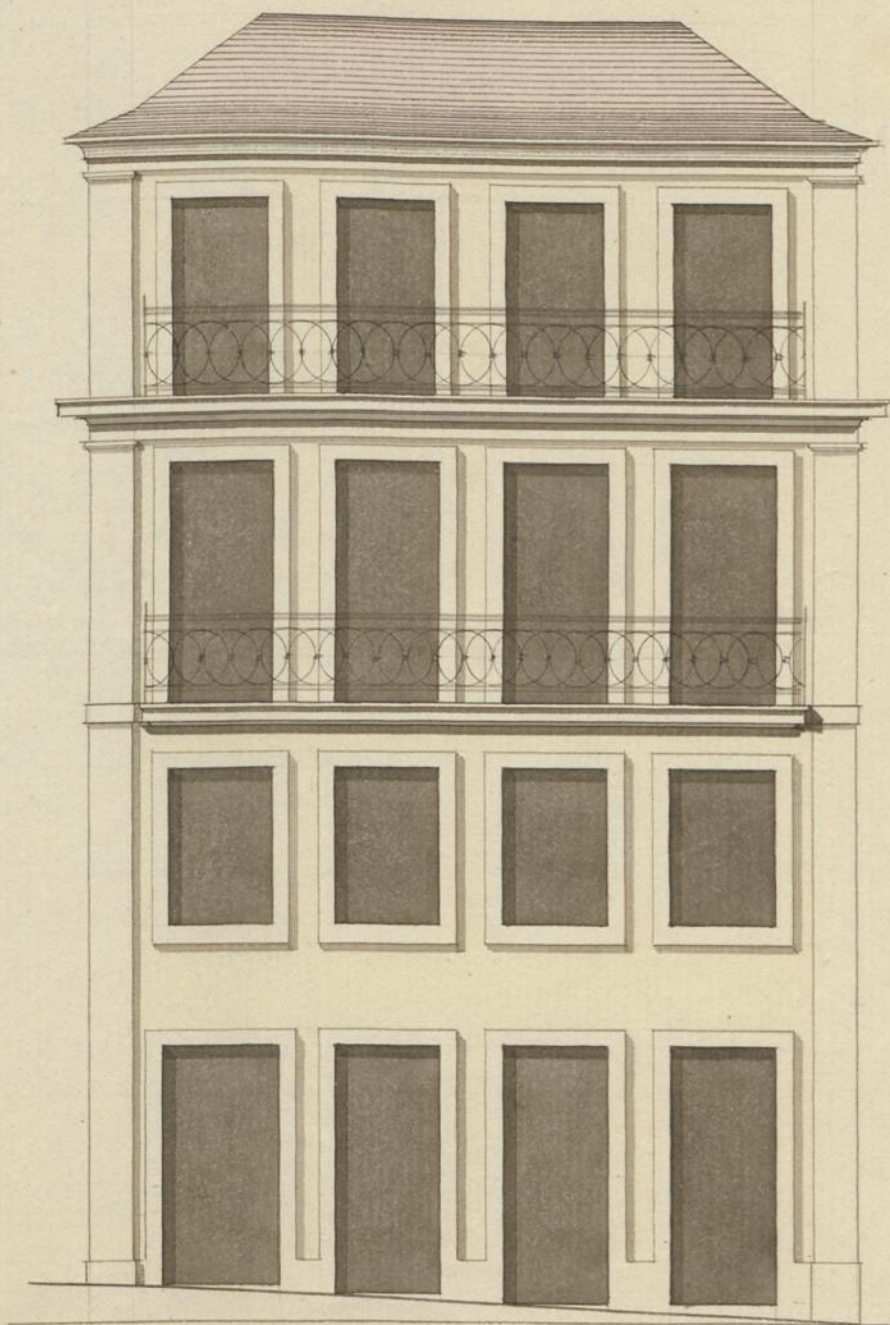

Approvada a Planta. Por Heem Junta de 22 de Abril de 1925

Eng.º Sr.º Souza

Luiz de Mattos

Alf.º

Prado

Maria

10 5 0 10 20 30 palmos

Cópia da Planta para a frente da Casa  
que pertence a Metilde Joaquina.