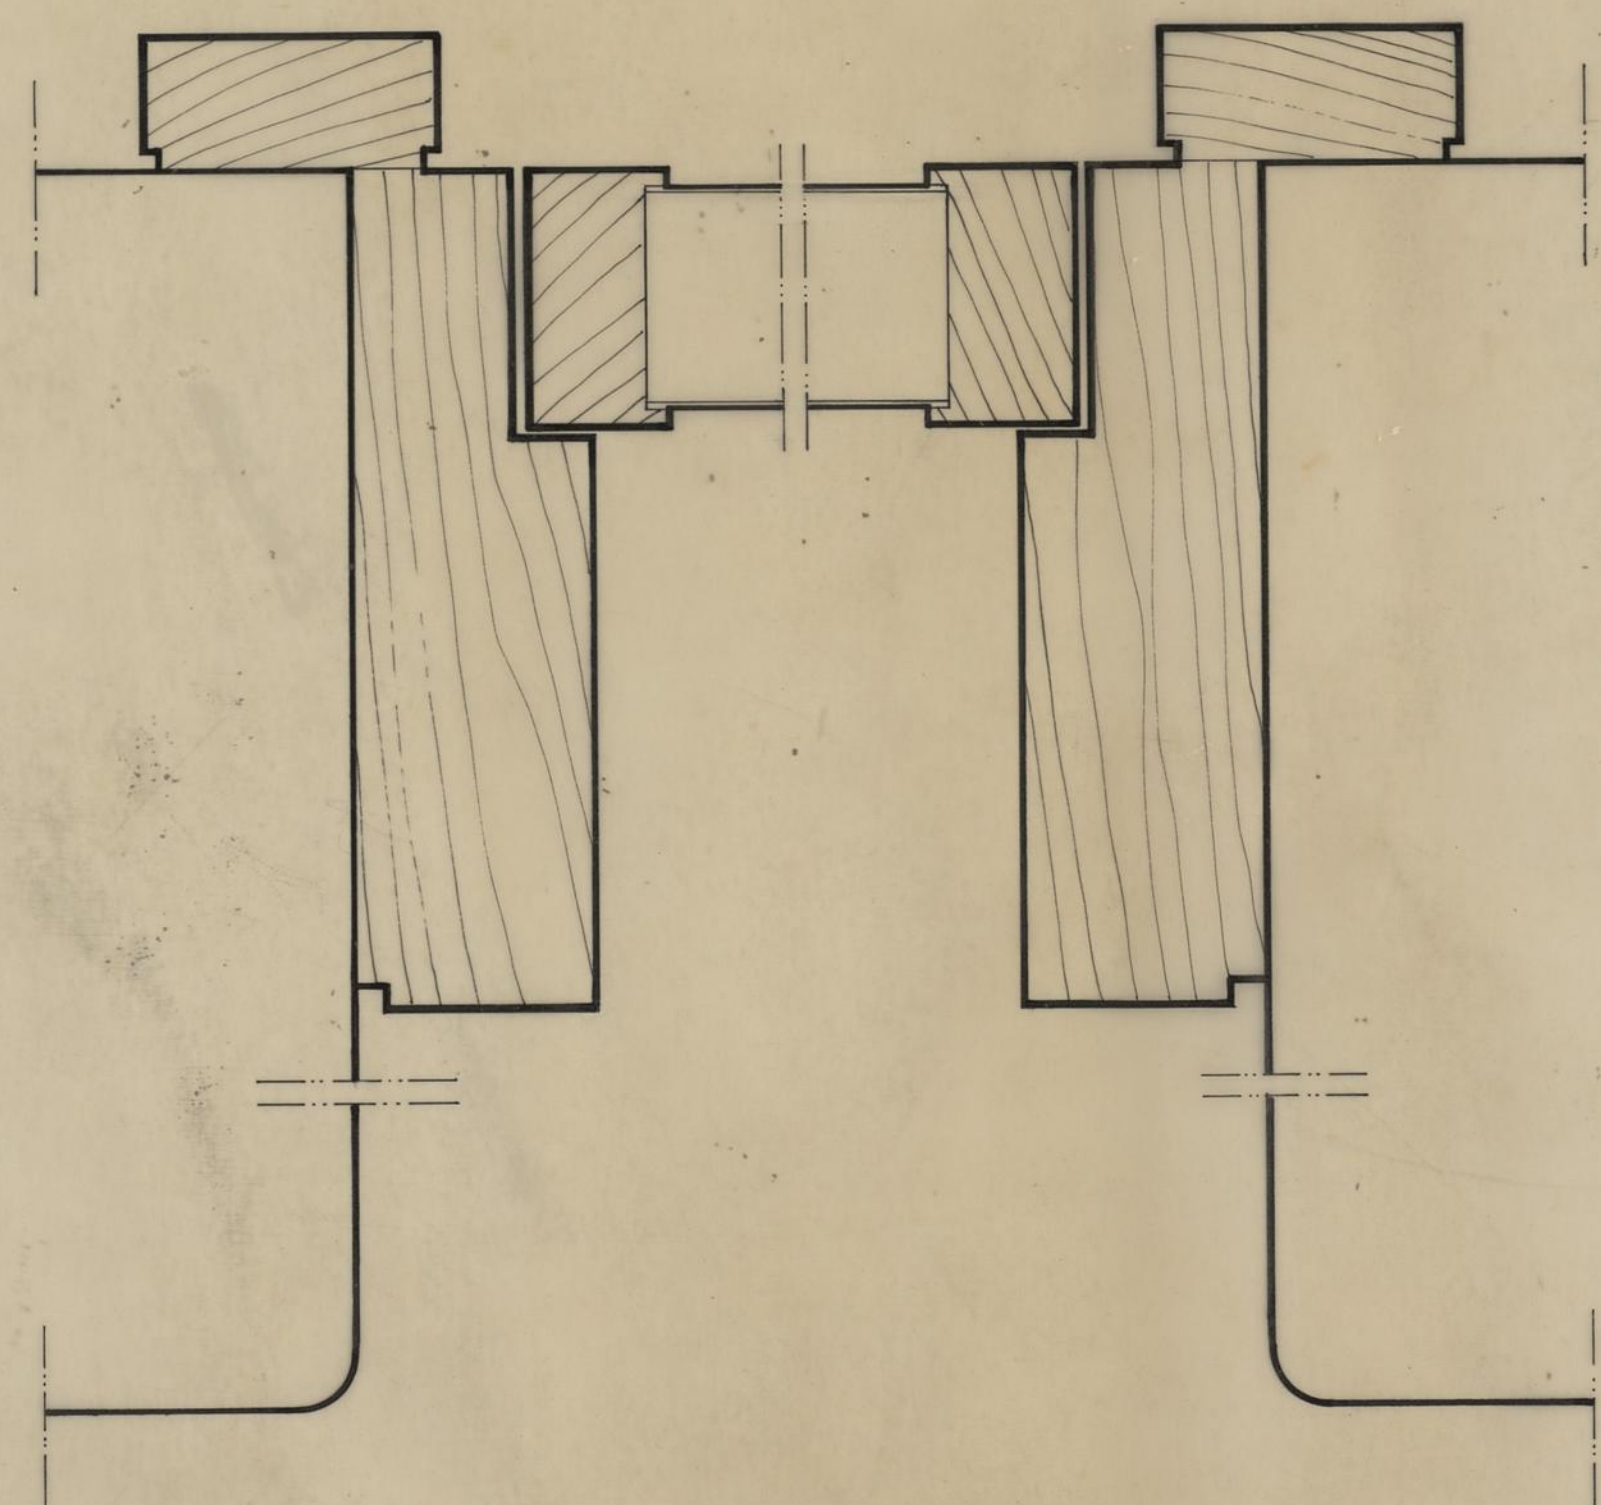

esc. 1:20

CRECHE E JARDIM DE INFÂNCIA DA ampliação - PASTELEIRA PARA A OBRA DIOCESANA DE PROMOÇÃO SOCIAL PORMENORES		CAMARA MUNICIPAL DO PORTO DIRECÇÃO DOS SERVIÇOS DE OBRAS D. C. C.	
PORTA INTERIOR ARMÁRIOS BANHEIRA E RODAPÉ		DESENHO N.º 4	ESCALAS 1:20, 1:1
O CHEFE <i>[Signature]</i>	DESENHOU <i>[Signature]</i>	ANULADO SUBSTITUÍDO	DATA 1989 JULHO

CORTE POR 1

ALÇADO EXTERIOR 1:20 T.N.

CORTE POR 2 T.N.

CORTE POR 3 T.N.

CRECHE E JARDIM DE INFÂNCIA DA PASTELEIRA PARA A OBRA DIOCESANA DE PROMOÇÃO SOCIAL PORMENORES		CAMARA MUNICIPAL DO PORTO DIRECÇÃO DOS SERVIÇOS DE OBRAS DIVISÃO DE CONSTRUÇÃO DE CASAS
PORMENORES DAS JANELAS DAS SALAS		DESENHO N.º 5 ESCALAS 1:20 ANULADO SUBSTITUÍDO DATA ABRIL DE 1977
O CHEFE <i>[Signature]</i>	DESENHOU <i>[Signature]</i> PROJECTOU <i>[Signature]</i>	