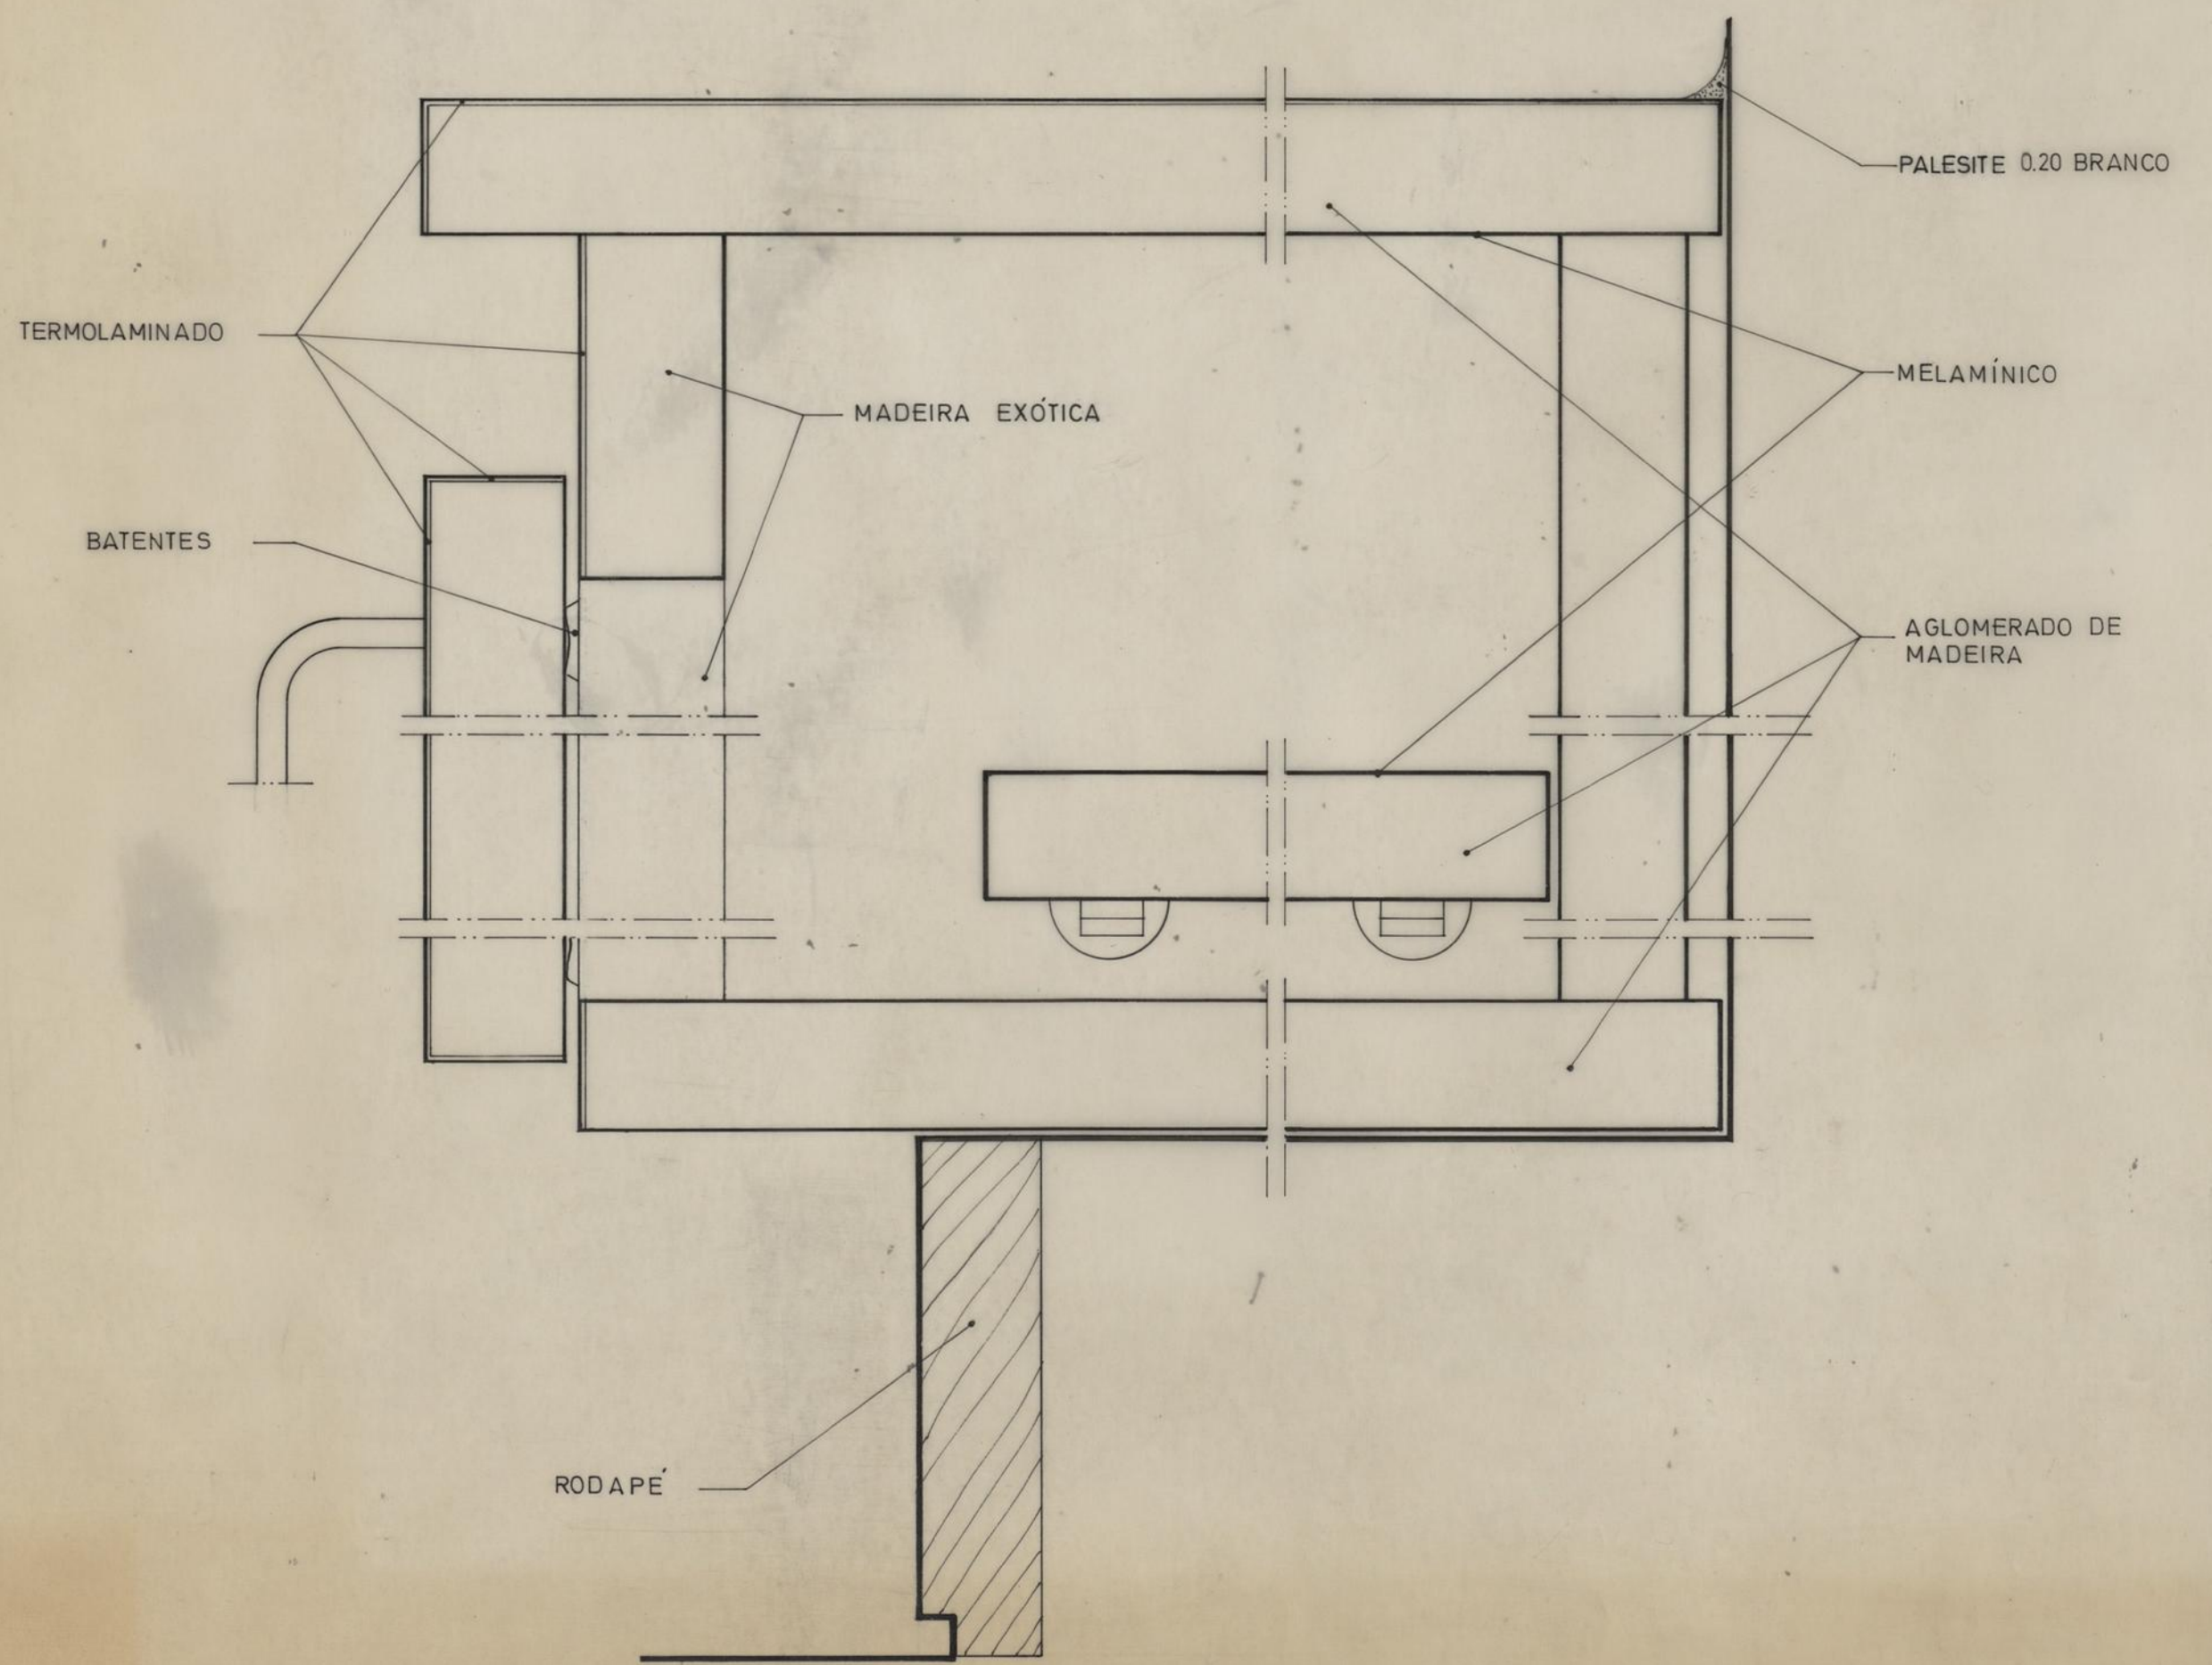

esc. 1:20

CRECHE E JARDIM DE INFÂNCIA DA ampliação - PASTELEIRA PARA A OBRA DIOCESANA DE PROMOÇÃO SOCIAL PORMENORES		CAMARA MUNICIPAL DO PORTO DIRECÇÃO DOS SERVIÇOS DE OBRAS D. C. C.	
PORTA INTERIOR ARMÁRIOS BANHEIRA E RODAPÉ		DESENHO N.º 4	ESCALAS 1:20, 1:1
O CHEFE <i>[Signature]</i>	DESENHOU <i>[Signature]</i>	ANULADO SUBSTITUÍDO	DATA 1989 JULHO

CORTE POR 1

ALÇADO EXTERIOR 1:20 T.N.

CORTE POR 2 T.N.

CORTE POR 3 T.N.

CRECHE E JARDIM DE INFÂNCIA DA PASTELEIRA PARA A OBRA DIOCESANA DE PROMOÇÃO SOCIAL PORMENORES		CAMARA MUNICIPAL DO PORTO DIRECÇÃO DOS SERVIÇOS DE OBRAS DIVISÃO DE CONSTRUÇÃO DE CASAS
PORMENORES DAS JANELAS DAS SALAS		DESENHO N.º 5 ESCALAS 1:20 ANULADO SUBSTITUÍDO DATA ABRIL DE 1977
O CHEFE <i>[Signature]</i>	DESENHOU <i>[Signature]</i> PROJECTOU <i>[Signature]</i>	