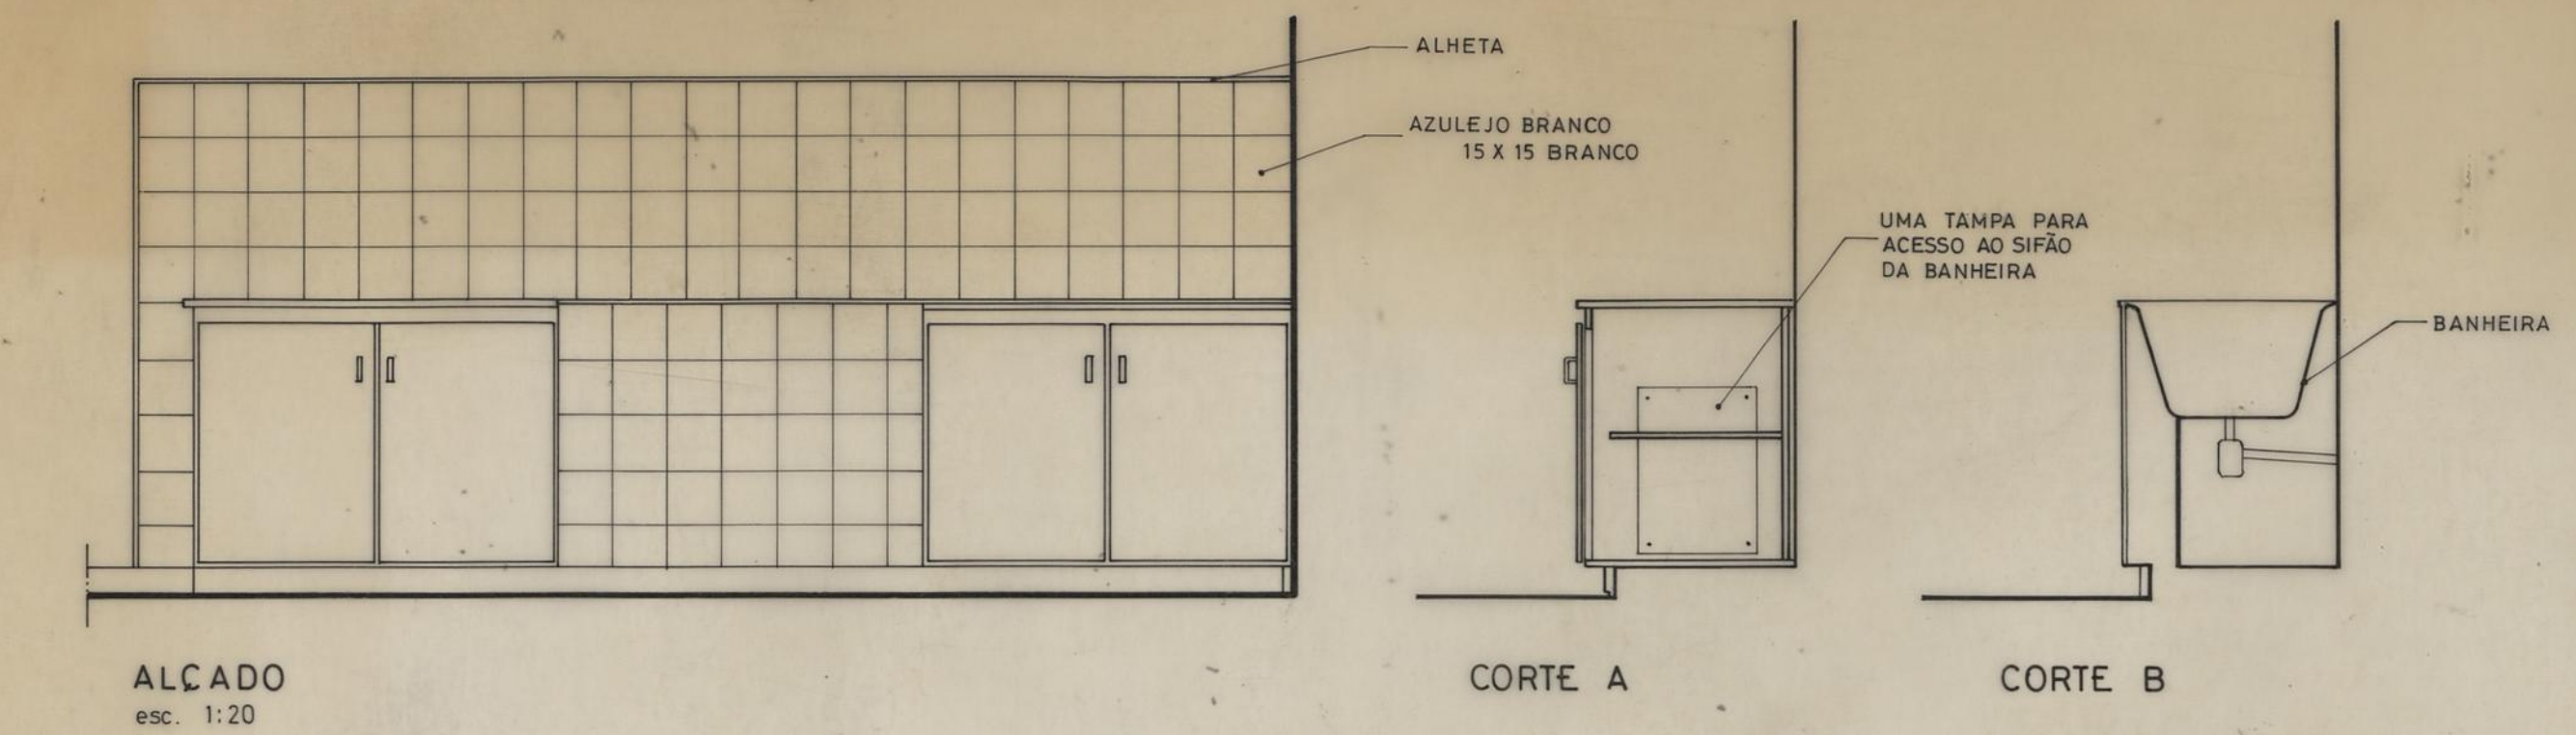

esc. 1:20

CRECHE E JARDIM DE INFÂNCIA DA ampliação - PASTELEIRA PARA A OBRA DIOCESANA DE PROMOÇÃO SOCIAL PORMENORES		CAMARA MUNICIPAL DO PORTO DIRECÇÃO DOS SERVIÇOS DE OBRAS D. C. C.	
PORTA INTERIOR ARMÁRIOS BANHEIRA E RODAPÉ		DESENHO N.º 4	ESCALAS 1:20, 1:1
O CHEFE <i>[Signature]</i>	DESENHOU <i>[Signature]</i>	ANULADO SUBSTITUÍDO	DATA 1989 JULHO

CORTE POR 1

ALÇADO EXTERIOR 1:20 T.N.

CORTE POR 2 T.N.

CORTE POR 3 T.N.

CRECHE E JARDIM DE INFÂNCIA DA PASTELEIRA PARA A OBRA DIOCESANA DE PROMOÇÃO SOCIAL PORMENORES		CAMARA MUNICIPAL DO PORTO DIRECÇÃO DOS SERVIÇOS DE OBRAS DIVISÃO DE CONSTRUÇÃO DE CASAS
PORMENORES DAS JANELAS DAS SALAS		DESENHO N.º 5 ESCALAS 1:20 ANULADO SUBSTITUÍDO DATA ABRIL DE 1977
O CHEFE <i>[Signature]</i>	DESENHOU <i>[Signature]</i> PROJECTOU <i>[Signature]</i>	