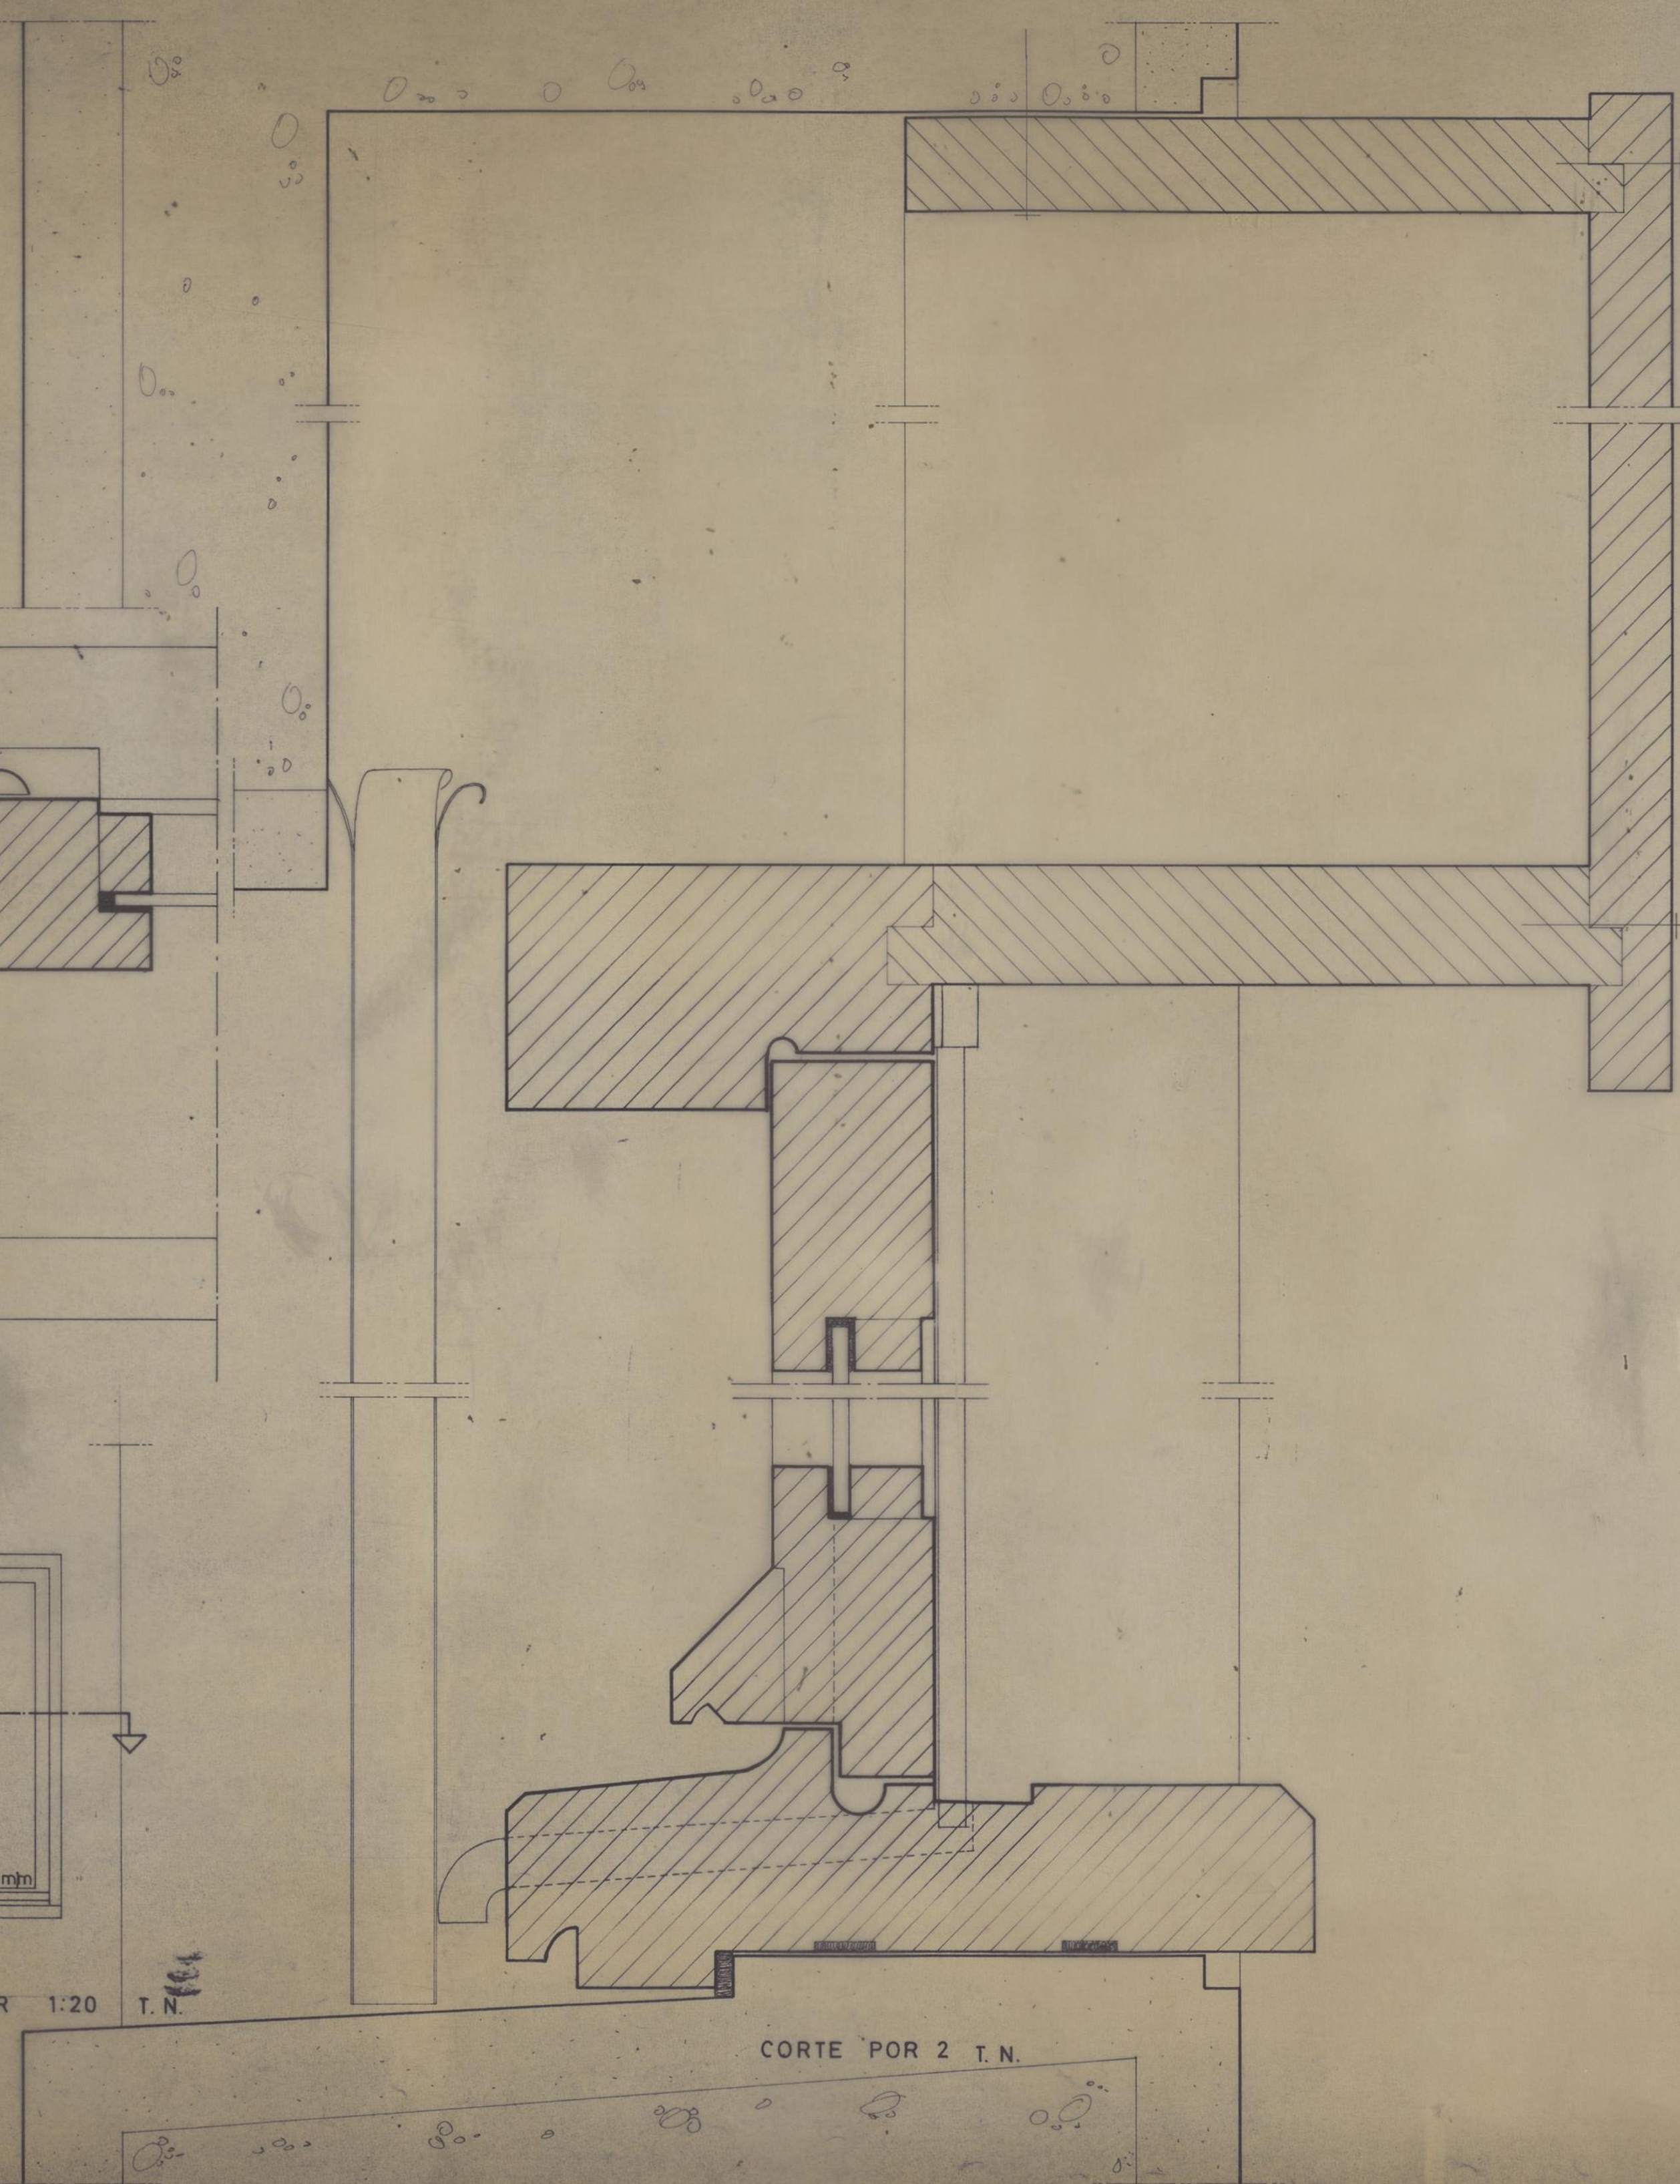

esc. 1:20

CRECHE E JARDIM DE INFÂNCIA DA ampliação - PASTELEIRA PARA A OBRA DIOCESANA DE PROMOÇÃO SOCIAL PORMENORES		CAMARA MUNICIPAL DO PORTO DIRECÇÃO DOS SERVIÇOS DE OBRAS D. C. C.	
PORTA INTERIOR ARMÁRIOS BANHEIRA E RODAPÉ		DESENHO N.º 4	ESCALAS 1:20, 1:1
O CHEFE <i>[Signature]</i>	DESENHOU <i>[Signature]</i>	ANULADO SUBSTITUÍDO	DATA 1989 JULHO

CORTE POR 1

ALÇADO EXTERIOR 1:20 T.N.

CORTE POR 2 T.N.

CORTE POR 3 T.N.

CRECHE E JARDIM DE INFÂNCIA DA PASTELEIRA PARA A OBRA DIOCESANA DE PROMOÇÃO SOCIAL PORMENORES		CAMARA MUNICIPAL DO PORTO DIRECÇÃO DOS SERVIÇOS DE OBRAS DIVISÃO DE CONSTRUÇÃO DE CASAS
PORMENORES DAS JANELAS DAS SALAS		DESENHO N.º 5 ESCALAS 1:20 ANULADO SUBSTITUÍDO DATA ABRIL DE 1977
O CHEFE <i>[Signature]</i>	DESENHOU <i>[Signature]</i> PROJECTOU <i>[Signature]</i>	