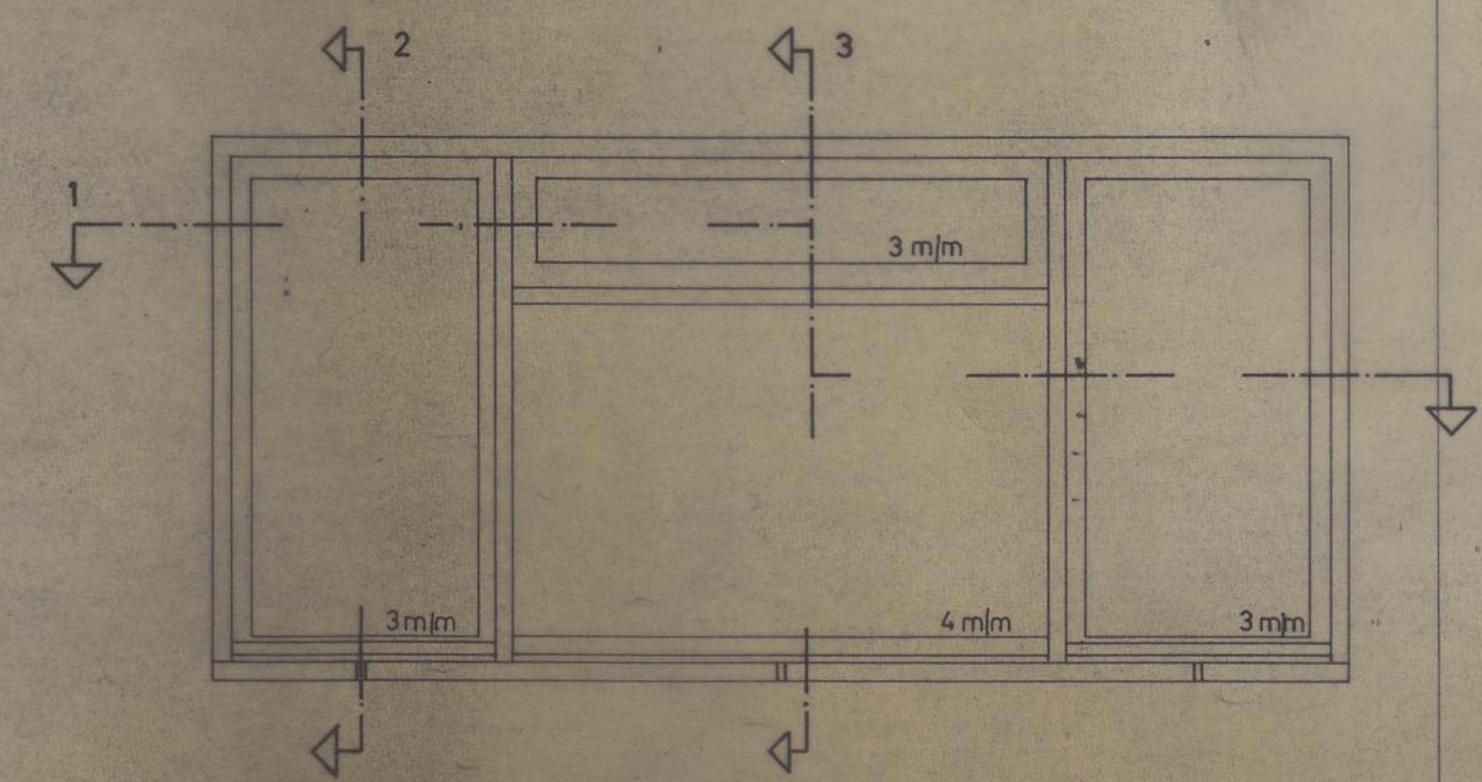

esc. 1:20

CRECHE E JARDIM DE INFÂNCIA DA ampliação - PASTELEIRA PARA A OBRA DIOCESANA DE PROMOÇÃO SOCIAL PORMENORES		CAMARA MUNICIPAL DO PORTO DIRECÇÃO DOS SERVIÇOS DE OBRAS D. C. C.	
PORTA INTERIOR ARMÁRIOS BANHEIRA E RODAPÉ		DESENHO N.º 4	ESCALAS 1:20, 1:1
O CHEFE <i>[Signature]</i>	DESENHOU <i>[Signature]</i>	ANULADO SUBSTITUÍDO	DATA 1989 JULHO

CORTE POR 1

ALÇADO EXTERIOR 1:20 T.N.

CORTE POR 2 T.N.

CORTE POR 3 T.N.

CRECHE E JARDIM DE INFÂNCIA DA PASTELEIRA PARA A OBRA DIOCESANA DE PROMOÇÃO SOCIAL PORMENORES		CAMARA MUNICIPAL DO PORTO DIRECÇÃO DOS SERVIÇOS DE OBRAS DIVISÃO DE CONSTRUÇÃO DE CASAS
PORMENORES DAS JANELAS DAS SALAS		DESENHO N.º 5 ESCALAS 1:20 ANULADO SUBSTITUÍDO DATA ABRIL DE 1977
O CHEFE <i>[Signature]</i>	DESENHOU <i>[Signature]</i> PROJECTOU <i>[Signature]</i>	