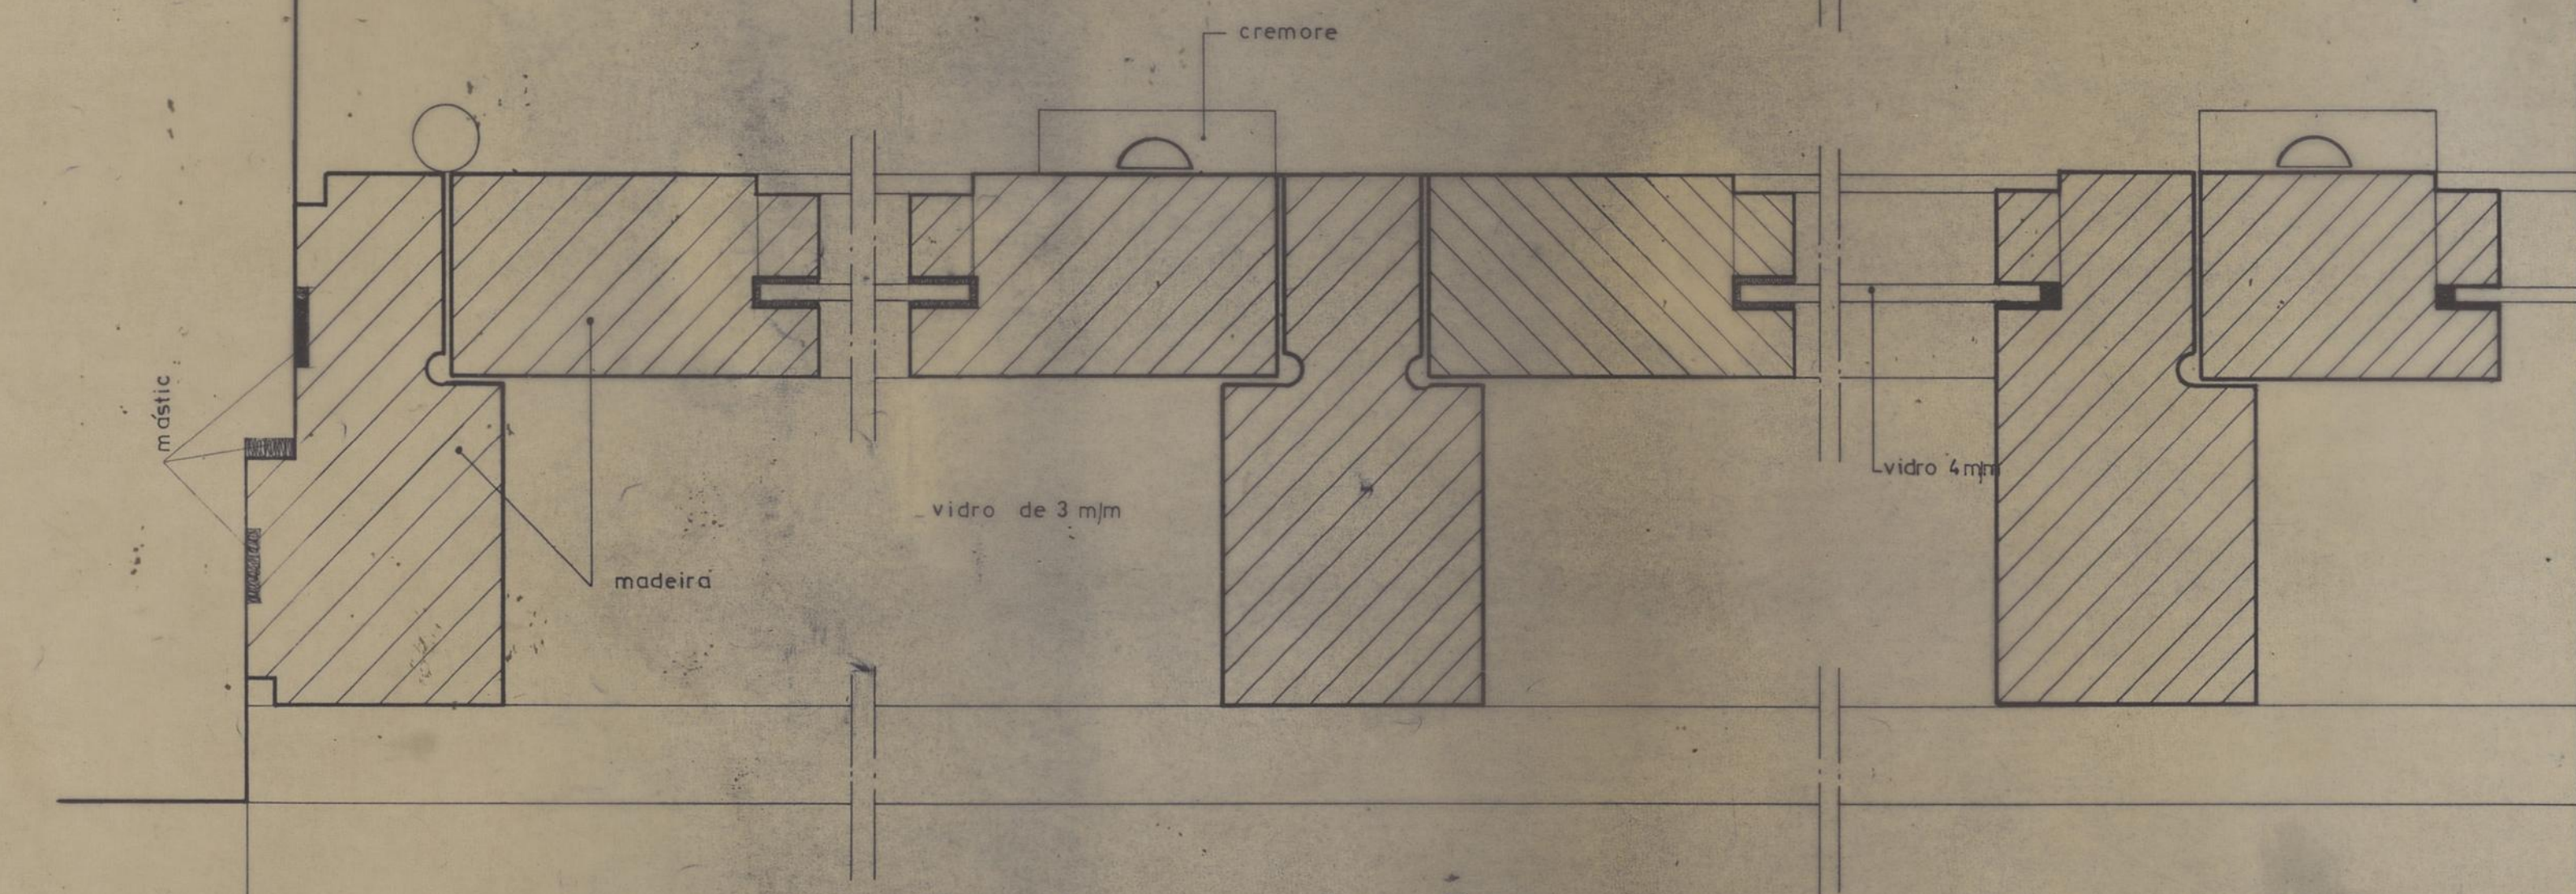

esc. 1:20

CRECHE E JARDIM DE INFÂNCIA DA ampliação - PASTELEIRA PARA A OBRA DIOCESANA DE PROMOÇÃO SOCIAL PORMENORES		CAMARA MUNICIPAL DO PORTO DIRECÇÃO DOS SERVIÇOS DE OBRAS D. C. C.	
PORTA INTERIOR ARMÁRIOS BANHEIRA E RODAPÉ		DESENHO N.º 4	ESCALAS 1:20, 1:1
O CHEFE <i>[Signature]</i>	DESENHOU <i>[Signature]</i>	ANULADO SUBSTITUÍDO	DATA 1989 JULHO

CORTE POR 1

ALÇADO EXTERIOR 1:20 T.N.

CORTE POR 2 T.N.

CORTE POR 3 T.N.

CRECHE E JARDIM DE INFÂNCIA DA PASTELEIRA PARA A OBRA DIOCESANA DE PROMOÇÃO SOCIAL PORMENORES		CAMARA MUNICIPAL DO PORTO DIRECÇÃO DOS SERVIÇOS DE OBRAS DIVISÃO DE CONSTRUÇÃO DE CASAS
PORMENORES DAS JANELAS DAS SALAS		DESENHO N.º 5 ESCALAS 1:20 ANULADO SUBSTITUÍDO DATA ABRIL DE 1977
O CHEFE <i>[Signature]</i>	DESENHOU <i>[Signature]</i> PROJECTOU <i>[Signature]</i>	