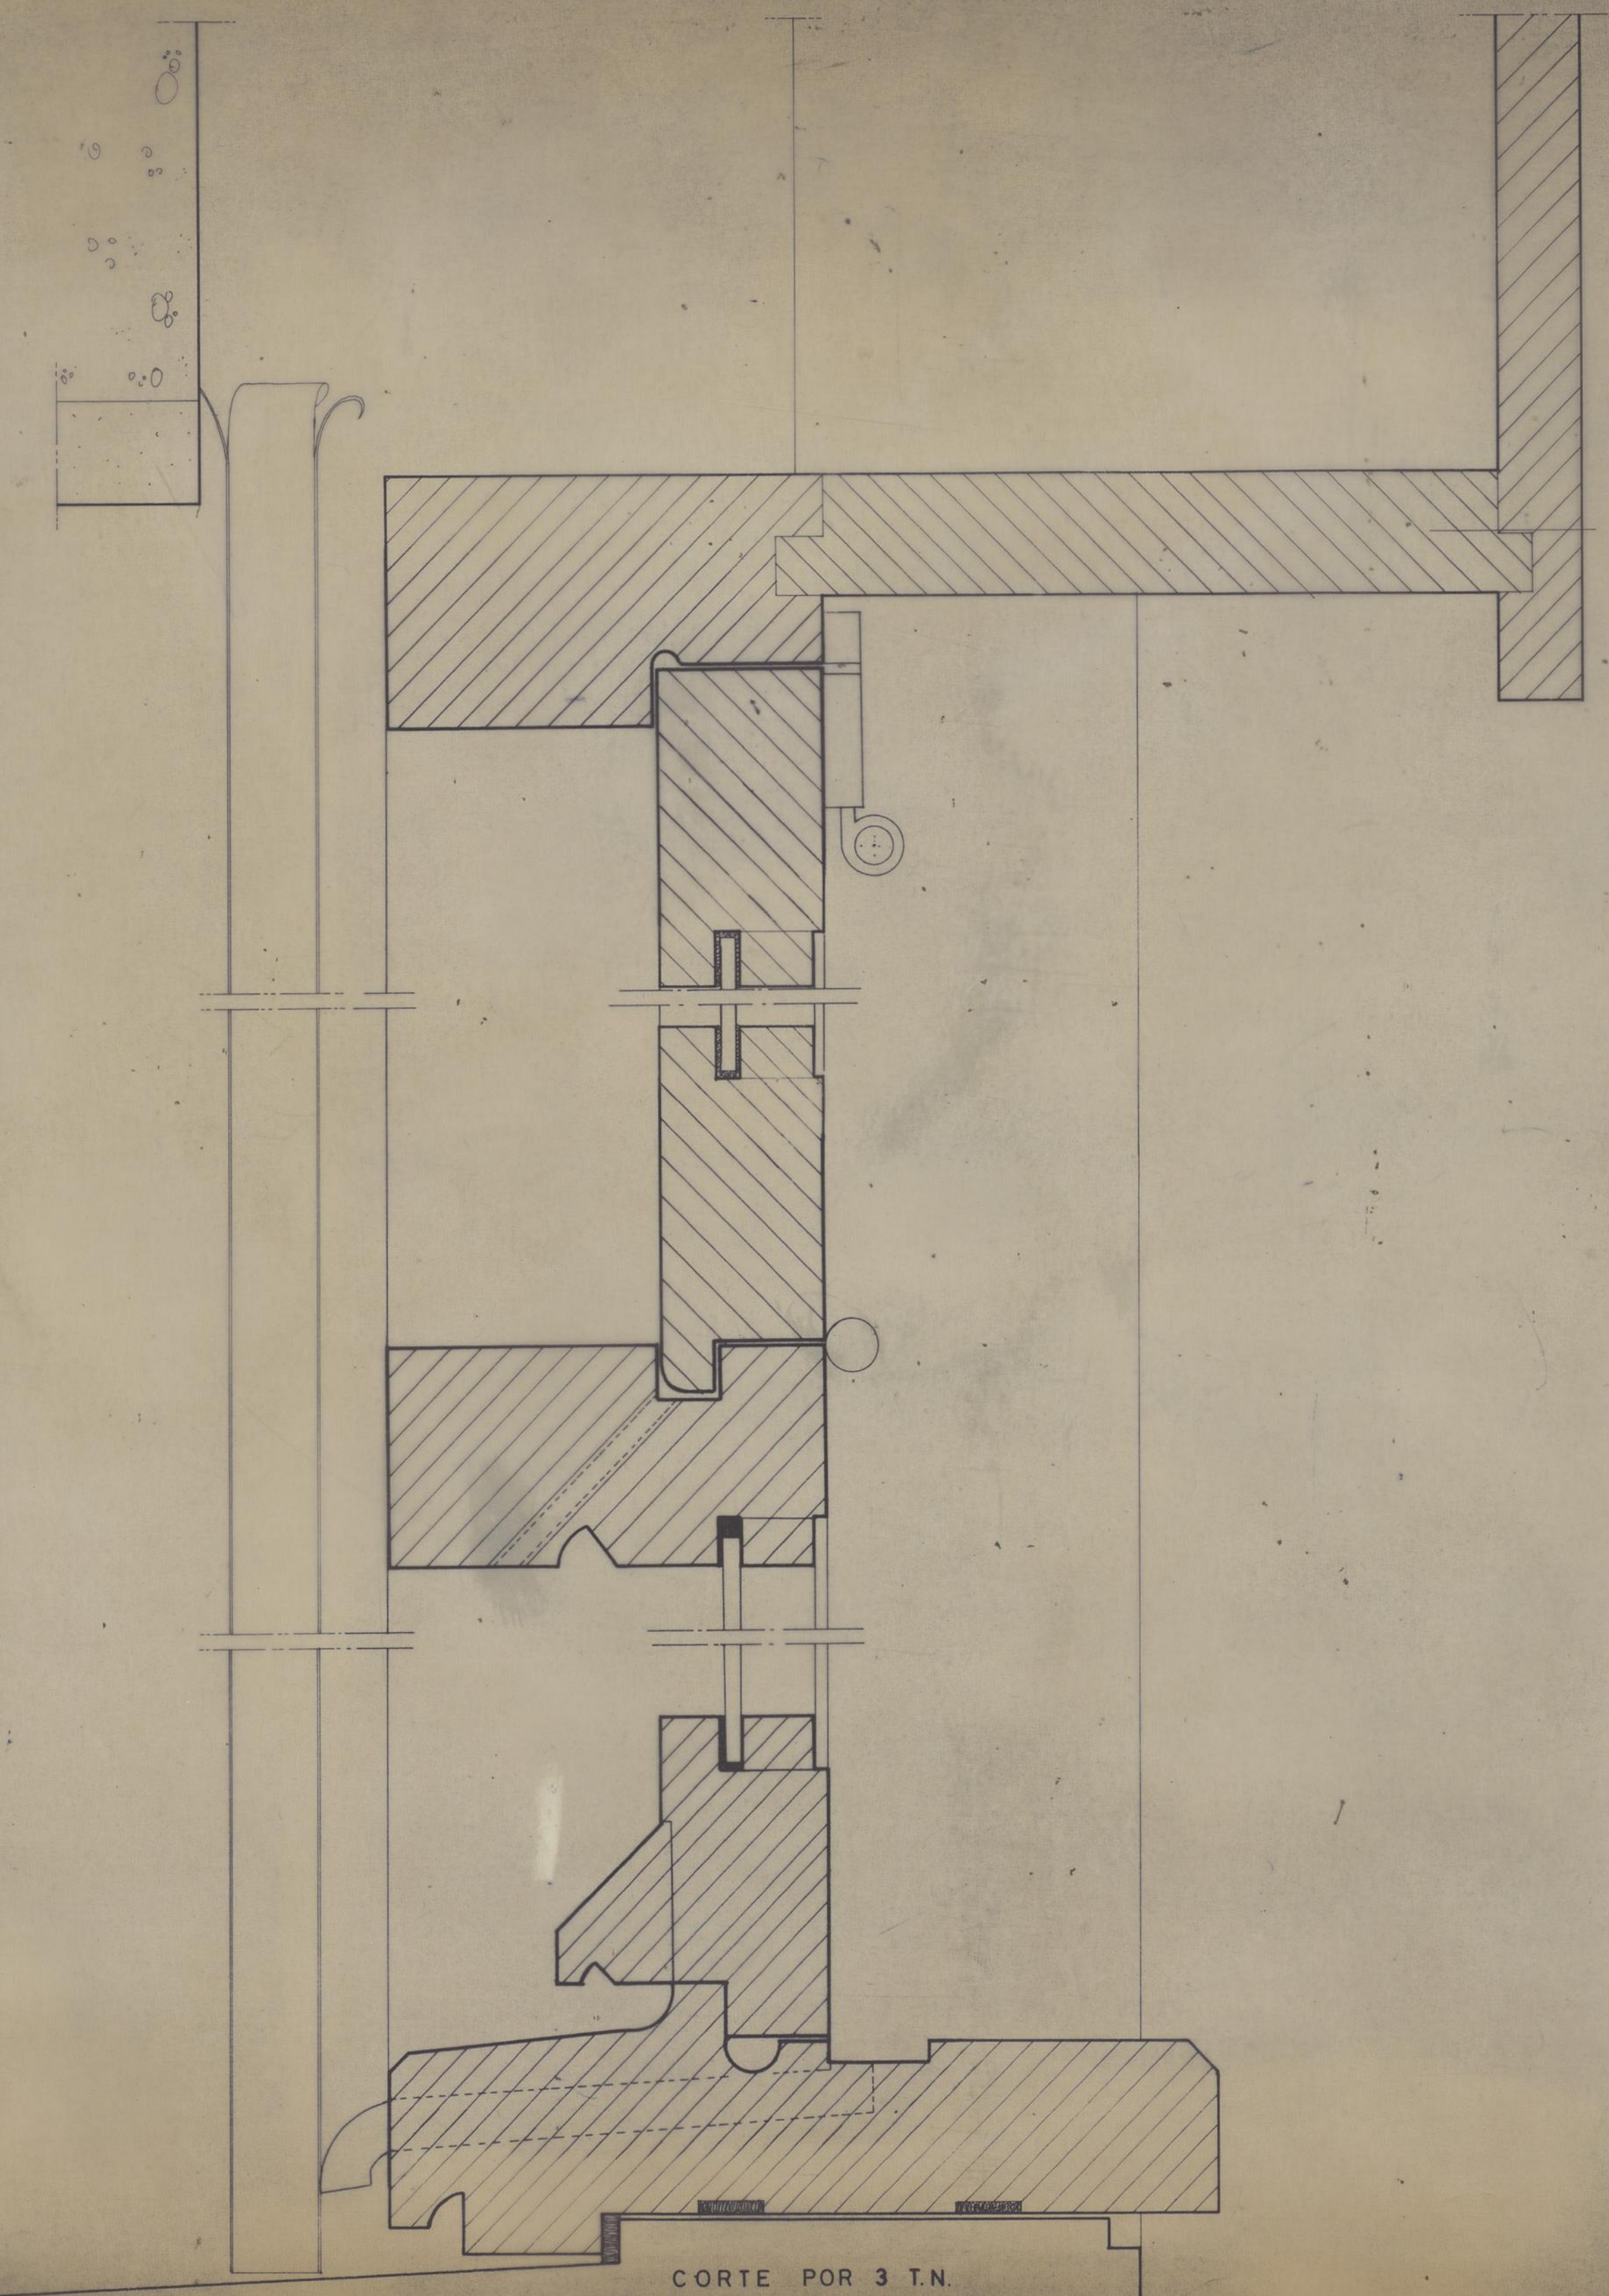

esc. 1:20

CRECHE E JARDIM DE INFÂNCIA DA ampliação - PASTELEIRA PARA A OBRA DIOCESANA DE PROMOÇÃO SOCIAL PORMENORES		CAMARA MUNICIPAL DO PORTO DIRECÇÃO DOS SERVIÇOS DE OBRAS D. C. C.	
PORTA INTERIOR ARMÁRIOS BANHEIRA E RODAPÉ		DESENHO N.º 4	ESCALAS 1:20, 1:1
O CHEFE <i>[Signature]</i>	DESENHOU <i>[Signature]</i>	ANULADO SUBSTITUÍDO	DATA 1989 JULHO

CORTE POR 1

ALÇADO EXTERIOR 1:20 T.N.

CORTE POR 2 T.N.

CORTE POR 3 T.N.

CRECHE E JARDIM DE INFÂNCIA DA PASTELEIRA PARA A OBRA DIOCESANA DE PROMOÇÃO SOCIAL PORMENORES		CAMARA MUNICIPAL DO PORTO DIRECÇÃO DOS SERVIÇOS DE OBRAS DIVISÃO DE CONSTRUÇÃO DE CASAS
PORMENORES DAS JANELAS DAS SALAS		DESENHO N.º 5 ESCALAS 1:20 ANULADO SUBSTITUÍDO DATA ABRIL DE 1977
O CHEFE <i>[Signature]</i>	DESENHOU <i>[Signature]</i> PROJECTOU <i>[Signature]</i>	